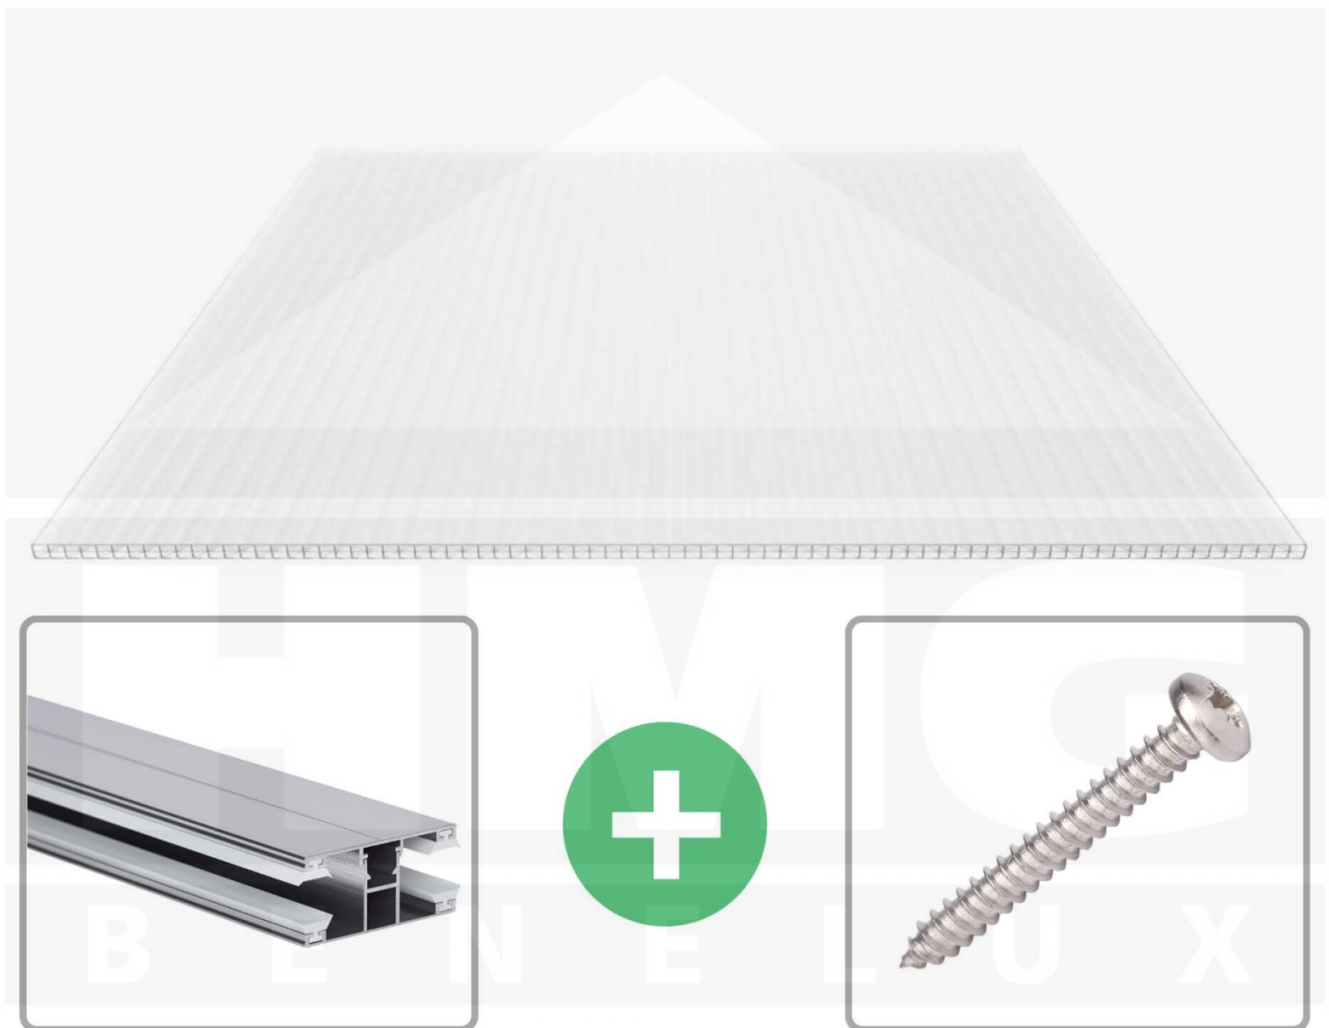

**Polycarbonaat kanaalplaat | 16 mm | Profiel DUO | Voordeelpakket |  
Plaatbreedte 980 mm | Opaal wit | Warmtewerend | Breedte 6,12 m | Lengte  
4,50 m**

Artikelnr.: 70075DUOXC986045

**Direct naar het artikel:**

### Polycarbonaat kanaalplaten 16 mm

Deze X-structuur plaat heeft een dikte van 16 mm en is ook onder de naam VLF-SDP16-PCX bekend. Deze polycarbonaat kanaalplaat in de kleur opaal wit, laat ca. 59% licht door en is verkrijgbaar in lengtes van 2 tot 7 m. De platen worden nauwkeurig op bestelling in de lengte op maat gezaagd. Berekend wordt de hele plaat, rest stukken worden meegestuurd. De plaatbreedte is 980 mm.

### Producttoepassingen

Polycarbonaat kanaalplaten zijn aan een kant UV-bestendig, zeer helder, zeer goed bestand tegen normale weersinvloeden, enorm slag- en breukvast, vormstabiel, bestand tegen hoge temperaturen en moeilijk ontvlambaar. PC kanaalplaten worden in de bouw-, tuinbouw-, agrarische (beperkt omdat niet ammoniak bestendig) en de particuliere sector als dakbedekking voor hallen, kassen, stallen, schuurtjes, fietsenstallingen, terrasoverkappingen, veranda's en carports toegepast. Ook worden Polycarbonaat kanaalplaten verticaal voor wanden en afscheidingen toegepast.

### Montage profiel DUO

Het montage profiel DUO is een 60 mm breed profiel en bestaat uit aluminium, die door het schroef-systeem heel vast zit. Dit montage profiel is in de kleur blank aluminium in lengtes van 2,00 - 7,00 m voor 10 mm en 16 mm sterke kanaalplaten en massieve platen verkrijgbaar. De koppelprofielen bestaan uit 2 delen (onder- en bovenprofiel), de randprofielen uit 3 delen (onder- en bovenprofiel plus een randdeel om in te schuiven).