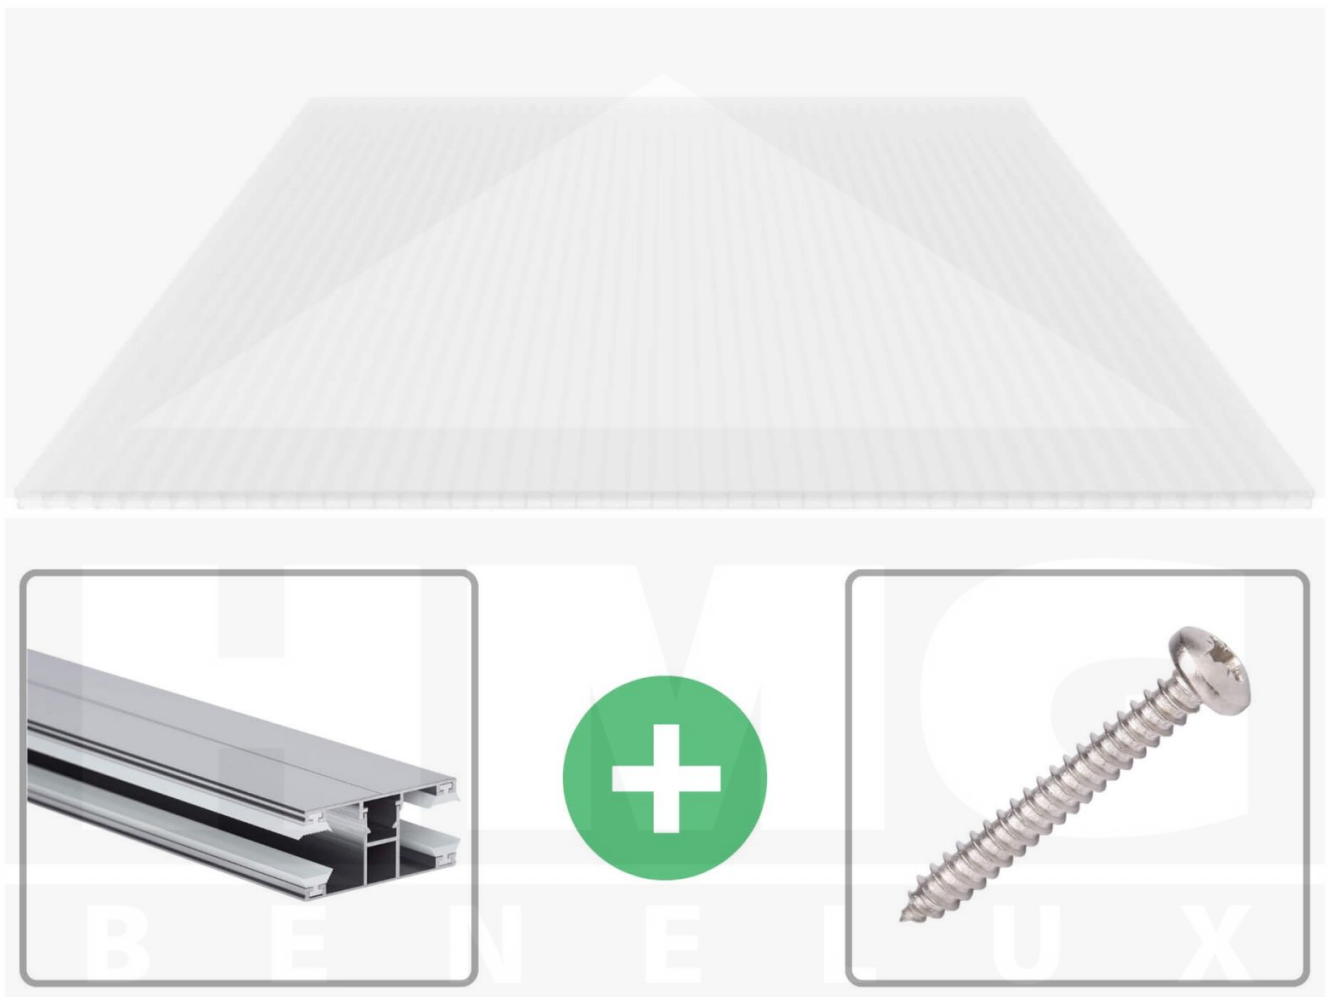

**Polycarbonaat kanaalplaat | 16 mm | Profiel DUO | Voordeelpakket |
Plaatbreedte 980 mm | Opaal wit | Breedte 3,09 m | Lengte 2,50 m**

Artikelnr.: 70075DUWO3025

Productinfo

Polycarbonaat kanaalplaten 16 mm

Deze 3-wandige kanaalplaat heeft een dikte van 16 mm en is ook onder de naam VLF-SDP16-PC bekend. Deze polycarbonaat kanaalplaat in de kleur opaal wit, laat ca. 45% licht door en is verkrijgbaar in lengtes van 2 tot 7 m. De platen worden nauwkeurig op bestelling in de lengte op maat gezaagd. Berekend wordt de hele plaat, rest stukken worden meegestuurd. De plaatbreedte is 980 mm.

Producttoepassingen

Polycarbonaat kanaalplaten zijn aan een kant UV-bestendig, zeer helder, zeer goed bestand tegen normale weersinvloeden, enorm slag- en breukvast, vormstabiel, bestand tegen hoge temperaturen en moeilijk ontvlambaar. PC kanaalplaten worden in de bouw-, tuinbouw-, agrarische (beperkt omdat niet ammoniak bestendig) en de particuliere sector als dakbedekking voor hallen, kassen, stallen, schuurtjes, fietsenstallingen, terrasoverkappingen, veranda's en carports toegepast. Ook worden Polycarbonaat kanaalplaten verticaal voor wanden en afscheidingen toegepast.

Dekkende breedte

Eerste plaat met profiel = 1070 mm, elke volgende plaat met profiel + 1010 mm

Tussenmaten mogelijk door zelf smaller te zagen.

Montage profiel DUO

Het montage profiel DUO is een 60 mm breed profiel en bestaat uit aluminium, die door het schroef-systeem heel vast zit. Dit montage profiel is in de kleur blank aluminium in lengtes van 2,00 - 7,00 m voor 10 mm en 16 mm sterke kanaalplaten en massieve platen verkrijgbaar. De koppelprofielen bestaan uit 2 delen (onder- en bovenprofiel), de randprofielen uit 3 delen (onder- en bovenprofiel plus een randdeel om in te schuiven).