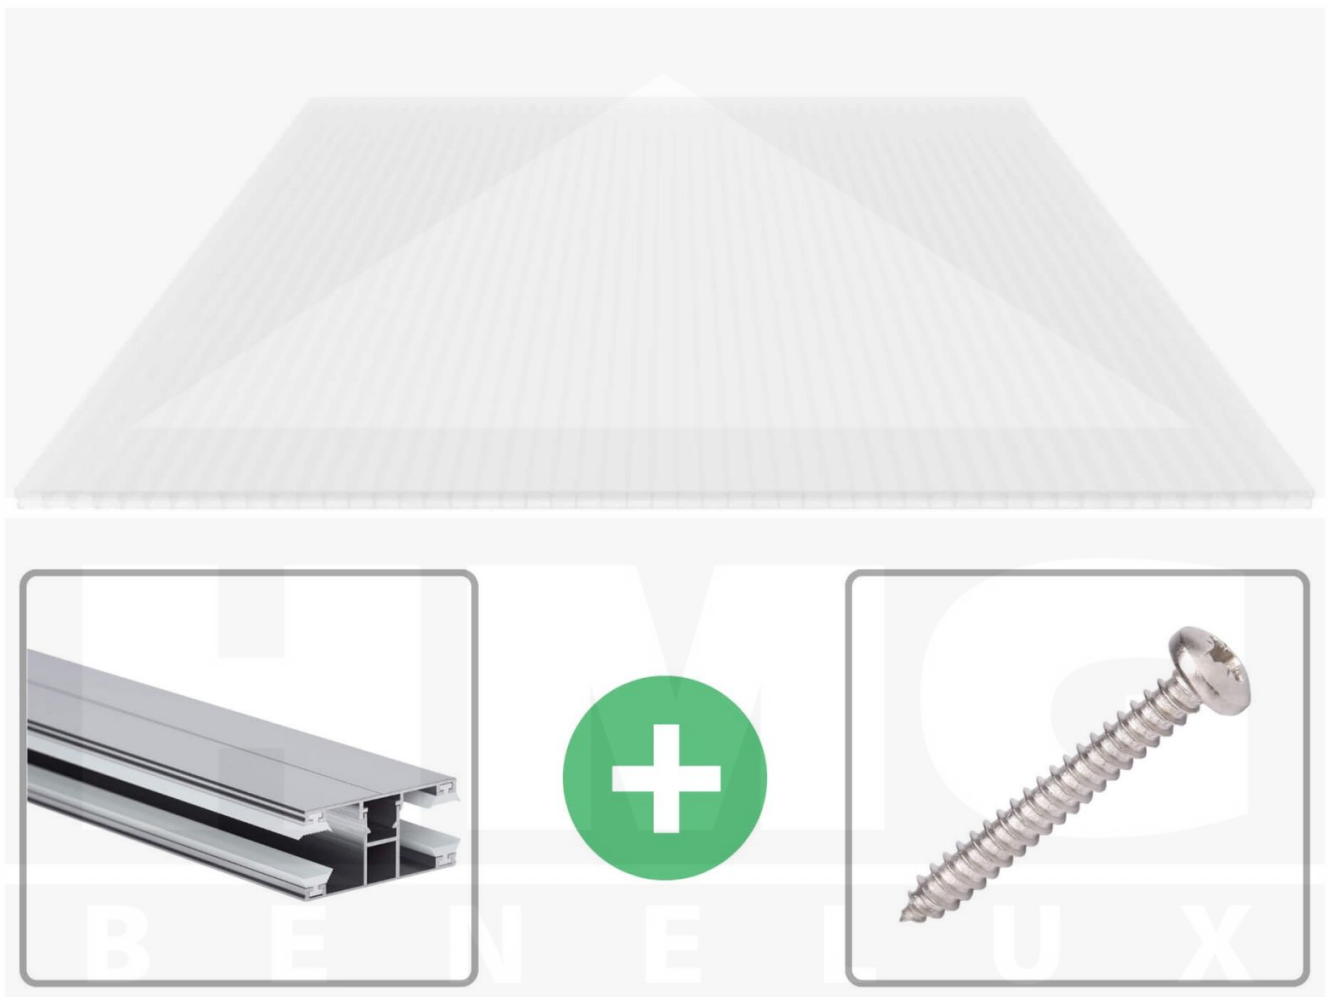

**Polycarbonaat kanaalplaat | 16 mm | Profiel DUO | Voordeelpakket |  
Plaatbreedte 980 mm | Opaal wit | Breedte 3,09 m | Lengte 3,50 m**

Artikelnr.: 70075DUWO3035

### Polycarbonaat kanaalplaten 16 mm

Deze 3-wandige kanaalplaat heeft een dikte van 16 mm en is ook onder de naam VLF-SDP16-PC bekend. Deze polycarbonaat kanaalplaat in de kleur opaal wit, laat ca. 45% licht door en is verkrijgbaar in lengtes van 2 tot 7 m. De platen worden nauwkeurig op bestelling in de lengte op maat gezaagd. Berekend wordt de hele plaat, rest stukken worden meegestuurd. De plaatbreedte is 980 mm.

### Producttoepassingen

Polycarbonaat kanaalplaten zijn aan een kant UV-bestendig, zeer helder, zeer goed bestand tegen normale weersinvloeden, enorm slag- en breukvast, vormstabiel, bestand tegen hoge temperaturen en moeilijk ontvlambaar. PC kanaalplaten worden in de bouw-, tuinbouw-, agrarische (beperkt omdat niet ammoniak bestendig) en de particuliere sector als dakbedekking voor hallen, kassen, stallen, schuurtjes, fietsenstallingen, terrasoverkappingen, veranda's en carports toegepast. Ook worden Polycarbonaat kanaalplaten verticaal voor wanden en afscheidingen toegepast.

### Montage profiel DUO

Het montage profiel DUO is een 60 mm breed profiel en bestaat uit aluminium, die door het schroef-systeem heel vast zit. Dit montage profiel is in de kleur blank aluminium in lengtes van 2,00 - 7,00 m voor 10 mm en 16 mm sterke kanaalplaten en massieve platen verkrijgbaar. De koppelprofielen bestaan uit 2 delen (onder- en bovenprofiel), de randprofielen uit 3 delen (onder- en bovenprofiel plus een randdeel om in te schuiven).