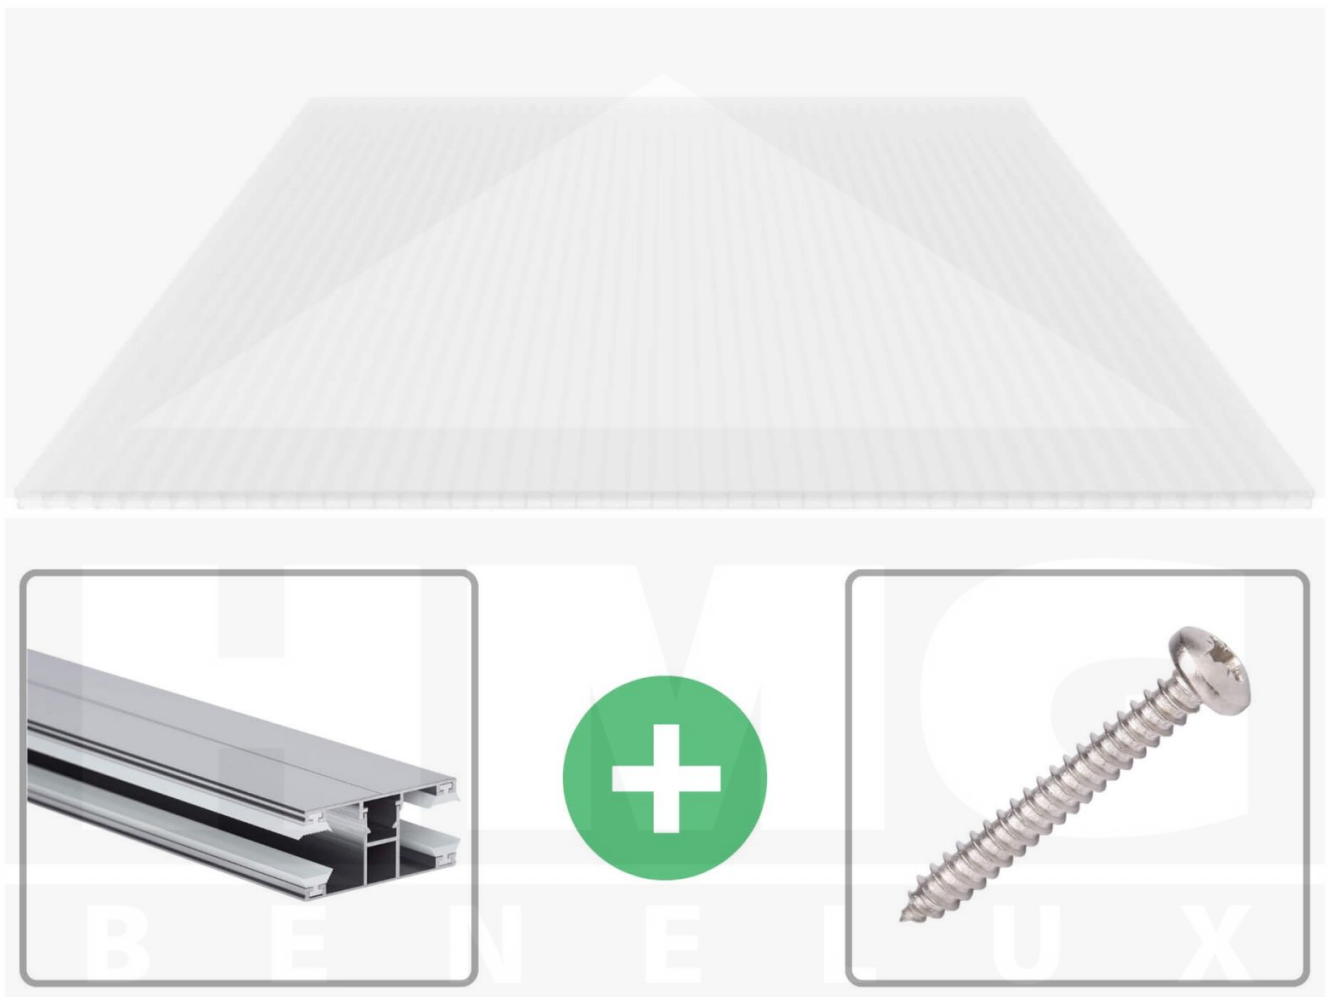

**Polycarbonaat kanaalplaat | 16 mm | Profiel DUO | Voordeelpakket |
Plaatbreedte 980 mm | Opaal wit | Breedte 5,11 m | Lengte 3,00 m**

Artikelnr.: 70075DUWO5030

Productinfo

Polycarbonaat kanaalplaten 16 mm

Deze 3-wandige kanaalplaat heeft een dikte van 16 mm en is ook onder de naam VLF-SDP16-PC bekend. Deze polycarbonaat kanaalplaat in de kleur opaal wit, laat ca. 45% licht door en is verkrijgbaar in lengtes van 2 tot 7 m. De platen worden nauwkeurig op bestelling in de lengte op maat gezaagd. Berekend wordt de hele plaat, rest stukken worden meegestuurd. De plaatbreedte is 980 mm.

Producttoepassingen

Polycarbonaat kanaalplaten zijn aan een kant UV-bestendig, zeer helder, zeer goed bestand tegen normale weersinvloeden, enorm slag- en breukvast, vormstabiel, bestand tegen hoge temperaturen en moeilijk ontvlambaar. PC kanaalplaten worden in de bouw-, tuinbouw-, agrarische (beperkt omdat niet ammoniak bestendig) en de particuliere sector als dakbedekking voor hallen, kassen, stallen, schuurtjes, fietsenstallingen, terrasoverkappingen, veranda's en carports toegepast. Ook worden Polycarbonaat kanaalplaten verticaal voor wanden en afscheidingen toegepast.

Dekkende breedte

Eerste plaat met profiel = 1070 mm, elke volgende plaat met profiel + 1010 mm

Tussenmaten mogelijk door zelf smaller te zagen.

Montage profiel DUO

Het montage profiel DUO is een 60 mm breed profiel en bestaat uit aluminium, die door het schroef-systeem heel vast zit. Dit montage profiel is in de kleur blank aluminium in lengtes van 2,00 - 7,00 m voor 10 mm en 16 mm sterke kanaalplaten en massieve platen verkrijgbaar. De koppelprofielen bestaan uit 2 delen (onder- en bovenprofiel), de randprofielen uit 3 delen (onder- en bovenprofiel plus een randdeel om in te schuiven).