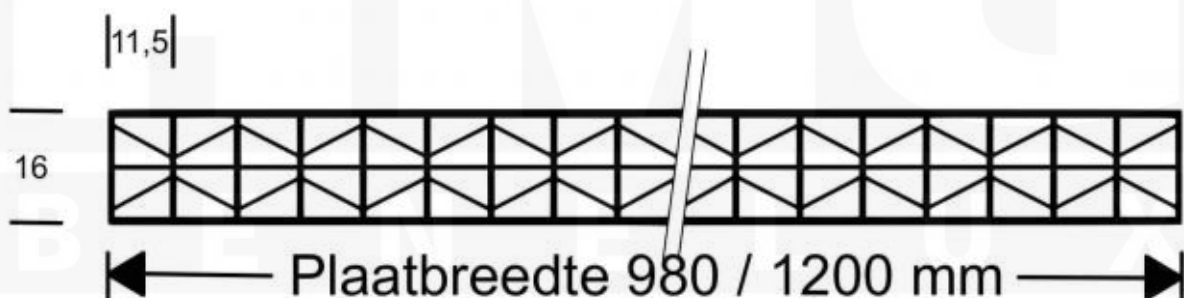

**Polycarbonaat kanaalplaat | 16 mm | Profiel ECO | Voordeelpakket |
Plaatbreedte 980 mm | Glashelder | Extra sterk | Breedte 3,05 m | Lengte 2,00
m**

Artikelnr.: 70075EC3020

Direct naar het artikel:

Scan deze barcode gewoon met uw mobiel en u komt direct aan naar het product met verdere informatie, afbeeldingen, video's, etc.

Productinfo

Polycarbonaat kanaalplaten 16 mm

Deze X-structuur plaat heeft een dikte van 16 mm en is ook onder de naam VLF-SDP16-PCX bekend. Deze polycarbonaat kanaalplaat in de kleur glashelder, laat ca. 65% licht door en is verkrijgbaar in lengtes van 2 tot 7 m. De platen worden nauwkeurig op bestelling in de lengte op maat gezaagd. Berekend wordt de hele plaat, rest stukken worden meegestuurd. De plaatbreedte is 980 mm.

Dekkende breedte

Eerste plaat met profiel = 1040 mm, elke volgende plaat met profiel + 1000 mm

Tussenmaten mogelijk door zelf smaller te zagen.

Montage profiel ECO

Het montage profiel ECO is een 50 mm breed profiel en bestaat uit aluminium, die door het schroef-systeem heel vast zit. Dit montage profiel is in de kleur blank aluminium in lengtes van 2,00 - 7,00 m voor 16 mm sterke kanaalplaten en massieve platen verkrijgbaar. De koppelprofielen bestaan uit 2 delen (onder- en bovenprofiel), de randprofielen uit 3 delen (onder- en bovenprofiel plus een randdeel om in te schuiven).