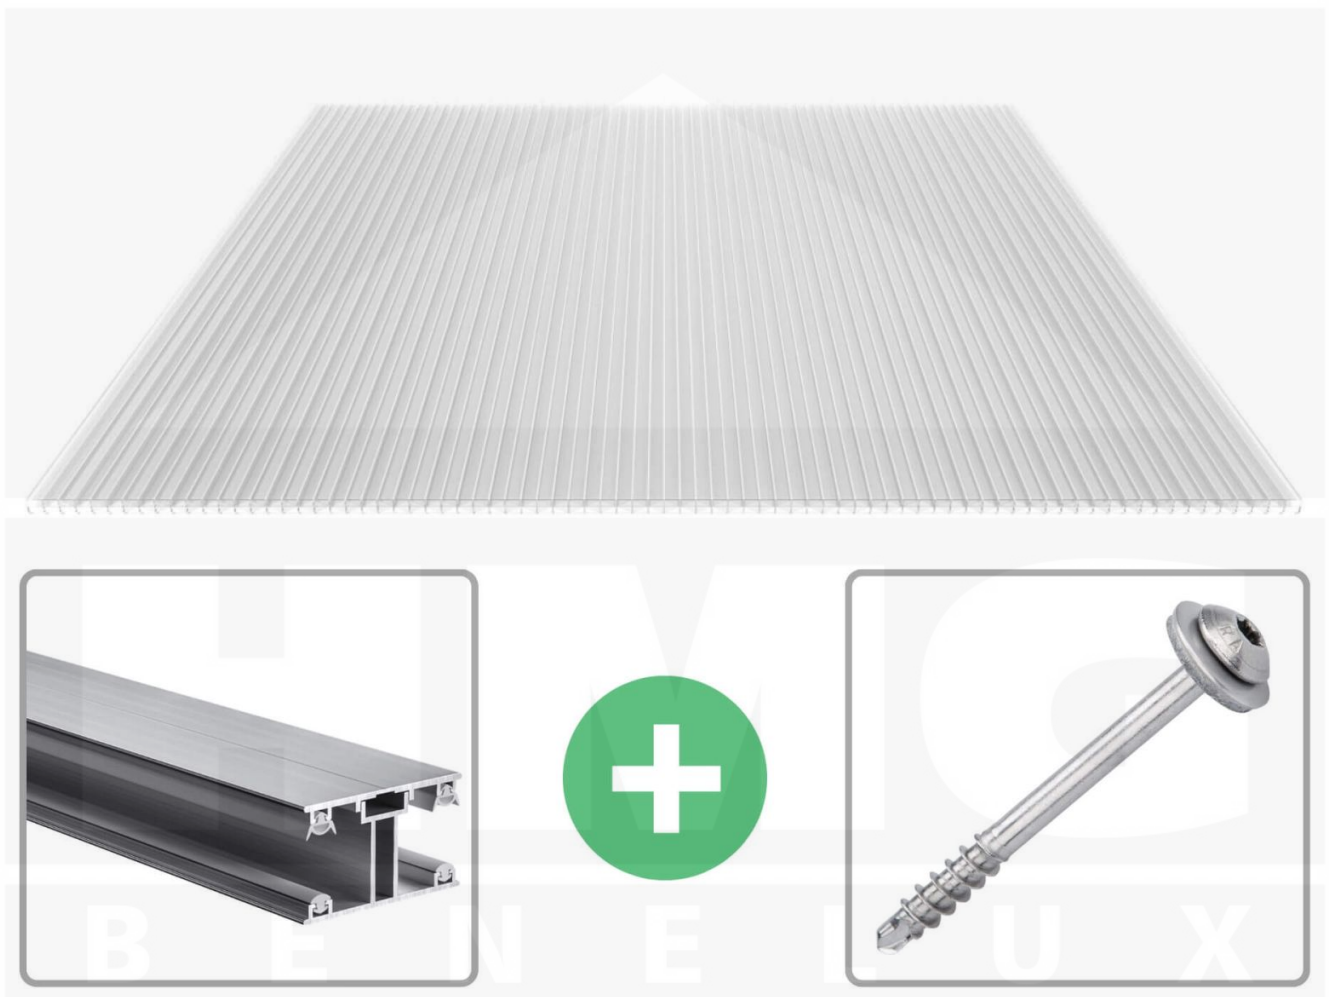

**Polycarbonaat kanaalplaat | 16 mm | Profiel ECO | Voordeelpakket |  
Plaatbreedte 980 mm | Helder | Extra sterk | Breedte 5,05 m | Lengte 7,00 m**

Artikelnr.: 70075EC5070

**Direct naar het artikel:**

Scan deze barcode gewoon met uw mobiel en u komt direct aan naar het product met verdere informatie, afbeeldingen, video's, etc.

### Polycarbonaat kanaalplaten 16 mm

Deze X-structuur plaat heeft een dikte van 16 mm en is ook onder de naam VLF-SDP16-PCX bekend. Deze polycarbonaat kanaalplaat in de kleur glashelder, laat ca. 65% licht door en is verkrijgbaar in lengtes van 2 tot 7 m. De platen worden nauwkeurig op bestelling in de lengte op maat gezaagd. Berekend wordt de hele plaat, rest stukken worden meegestuurd. De plaatbreedte is 980 mm.

#### Producttoepassingen

Polycarbonaat kanaalplaten zijn aan een kant UV-bestendig, zeer helder, zeer goed bestand tegen normale weersinvloeden, enorm slag- en breukvast, vormstabiel, bestand tegen hoge temperaturen en moeilijk ontvlambaar. PC kanaalplaten worden in de bouw-, tuinbouw-, agrarische (beperkt omdat niet ammoniak bestendig) en de particuliere sector als dakbedekking voor hallen, kassen, stallen, schuurtjes, fietsenstallingen, terrasoverkappingen, veranda's en carports toegepast. Ook worden Polycarbonaat kanaalplaten verticaal voor wanden en afscheidingen toegepast.

#### Montage profiel ECO

Het montage profiel ECO is een 50 mm breed profiel en bestaat uit aluminium, die door het schroef-systeem heel vast zit. Dit montage profiel is in de kleur blank aluminium in lengtes van 2,00 - 7,00 m voor 16 mm sterke kanaalplaten en massieve platen verkrijgbaar. De koppelprofielen bestaan uit 2 delen (onder- en bovenprofiel), de randprofielen uit 3 delen (onder- en bovenprofiel plus een randdeel om in te schuiven).