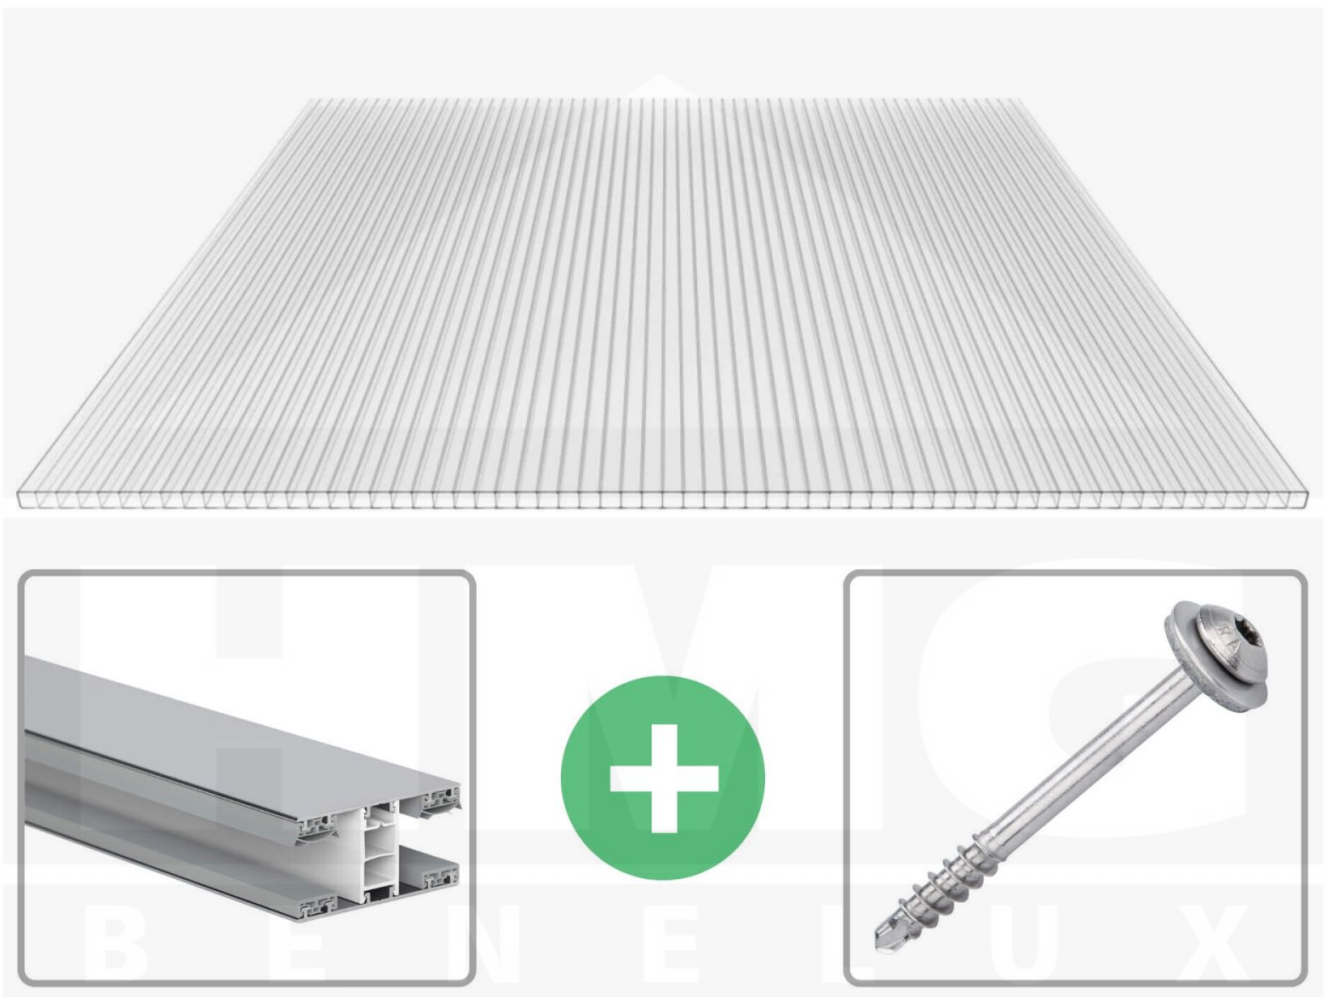

**Polycarbonaat kanaalplaat | 10 mm | Profiel Mendig | Voordeelpakket |
Plaatbreedte 1050 mm | Helder | Breedte 5,40 m | Lengte 4,00 m**

Artikelnr.: 70075MC105040

Direct naar het artikel:

Scan deze barcode gewoon met uw mobiel en u komt direct aan naar het product met verdere informatie, afbeeldingen, video's, etc.

Productinfo

SALUX Polycarbonaat kanaalplaat | 10 mm | Profiel Mendig | Voordeelpakket – De ideale oplossing voor isolerende & lichtdoorlatende dakbedekking

Bent u op zoek naar een duurzame, weerbestendige kanaalplaat voor uw dak of muur? Deze Polycarbonaat kanaalplaat met **2-wandig structuur** combineert hoge stabiliteit, uitstekende thermische isolatie en geharmoniseerde lichttransmissie - ideaal voor energie-efficiënte en duurzame dakbedekking.

Zonder een duurzame kanaalplaat kan een dak snel warmte verliezen en door het weer worden aangetast. Deze kanaalplaat is speciaal ontwikkeld voor een **robuuste en duurzame oplossing voor lichtdoorlatende, thermisch isolerende dakbedekking**. Het overtuigt door eenvoudige verwerking, hoge weerstand en een UV-bestendig oppervlak.

Gemaakt van **Polycarbonaat** met een **materiaaldikte van 10 mm**, biedt het een robuuste dakoplossing. De **plaatbreedte van 1050 mm** maakt een snelle en efficiënte montage mogelijk. De **Helder** variant zorgt voor optimale lichtomstandigheden en past harmonieus in uw omgeving, terwijl de **kamerbreedte van 10 mm** voor extra stabiliteit en thermische isolatie zorgt.