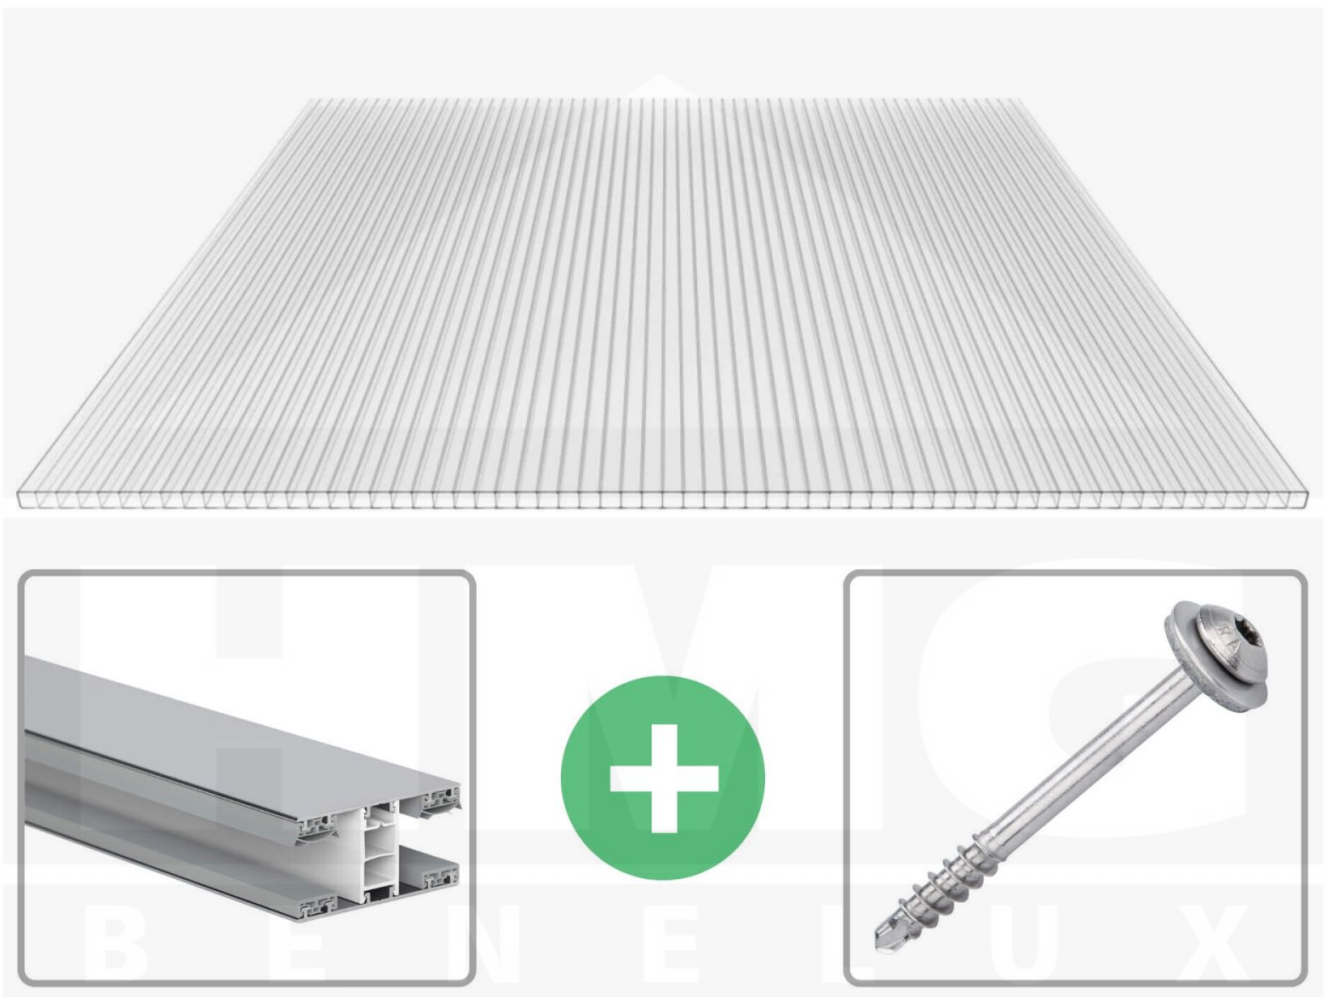

**Polycarbonaat kanaalplaat | 10 mm | Profiel Mendig | Voordeelpakket |  
Plaatbreedte 1050 mm | Helder | Breedte 5,40 m | Lengte 4,00 m**

Artikelnr.: 70075MC105040

**Direct naar het artikel:**

Scan deze barcode gewoon met uw mobiel en u komt direct aan naar het product met verdere informatie, afbeeldingen, video's, etc.

### Polycarbonaat kanaalplaten 10 mm

Deze 2-wandige kanaalplaat heeft een dikte van 10 mm en is ook onder de naam VLF-SDP10-PC bekend. Deze polycarbonaat kanaalplaat in de kleur glashelder, laat ca. 90% licht door en is verkrijgbaar in lengtes van 2 tot 7 m. De platen worden nauwkeurig op bestelling in de lengte op maat gezaagd. Berekend wordt de hele plaat, rest stukken worden meegestuurd. De plaatbreedte is 1050 mm.

#### Producttoepassingen

Polycarbonaat kanaalplaten zijn aan een kant UV-bestendig, zeer helder, zeer goed bestand tegen normale weersinvloeden, enorm slag- en breukvast, vormstabiel, bestand tegen hoge temperaturen en moeilijk ontvlambaar. PC kanaalplaten worden in de bouw-, tuinbouw-, agrarische (beperkt omdat niet ammoniak bestendig) en de particuliere sector als dakbedekking voor hallen, kassen, stallen, schuurtjes, fietsenstallingen, terrasoverkappingen, veranda's en carports toegepast. Ook worden Polycarbonaat kanaalplaten verticaal voor wanden en afscheidingen toegepast.

### Montage profiel Mendig Thermo / Classic

Het montage profiel Mendig is een 60 mm breed profiel en bestaat uit een mix van aluminium en hoogwaardig PVC, die door het klik-systeem heel makkelijk gemonteert kan worden. Dit montage profiel is in de kleur blank aluminium met een wit koppelstuk in lengtes van 2,00 - 7,02 m voor 10 mm tot en met 32 mm sterke kanaalplaten en massieve platen verkrijgbaar. De koppelprofielen bestaan uit 2 delen (onder- en bovenprofiel), de randprofielen uit 3 delen (onder- en bovenprofiel plus een randdeel om in te schuiven).