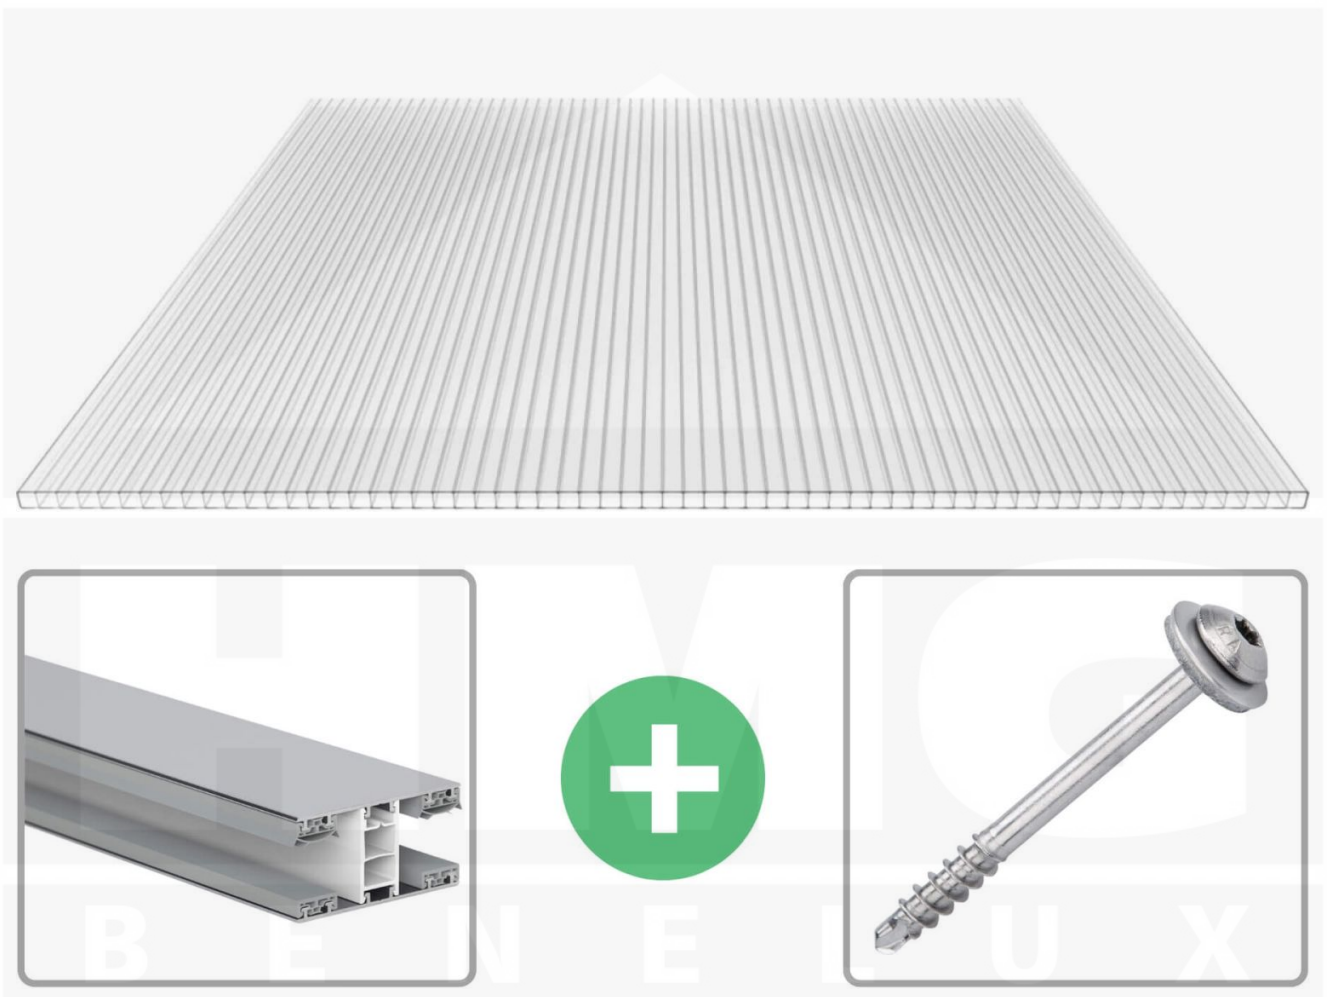

**Polycarbonaat kanaalplaat | 10 mm | Profiel Mendig | Voordeelpakket |  
Plaatbreedte 1050 mm | Helder | Breedte 6,45 m | Lengte 2,00 m**

Artikelnr.: 70075MC106020

**Direct naar het artikel:**

Scan deze barcode gewoon met uw mobiel en u komt direct aan naar het product met verdere informatie, afbeeldingen, video's, etc.

### Polycarbonaat kanaalplaten 10 mm

Deze 2-wandige kanaalplaat heeft een dikte van 10 mm en is ook onder de naam VLF-SDP10-PC bekend. Deze polycarbonaat kanaalplaat in de kleur glashelder, laat ca. 90% licht door en is verkrijgbaar in lengtes van 2 tot 7 m. De platen worden nauwkeurig op bestelling in de lengte op maat gezaagd. Berekend wordt de hele plaat, rest stukken worden meegestuurd. De plaatbreedte is 1050 mm.

#### Producttoepassingen

Polycarbonaat kanaalplaten zijn aan een kant UV-bestendig, zeer helder, zeer goed bestand tegen normale weersinvloeden, enorm slag- en breukvast, vormstabiel, bestand tegen hoge temperaturen en moeilijk ontvlambaar. PC kanaalplaten worden in de bouw-, tuinbouw-, agrarische (beperkt omdat niet ammoniak bestendig) en de particuliere sector als dakbedekking voor hallen, kassen, stallen, schuurtjes, fietsenstallingen, terrasoverkappingen, veranda's en carports toegepast. Ook worden Polycarbonaat kanaalplaten verticaal voor wanden en afscheidingen toegepast.

### Montage profiel Mendig Thermo / Classic

Het montage profiel Mendig is een 60 mm breed profiel en bestaat uit een mix van aluminium en hoogwaardig PVC, die door het klik-systeem heel makkelijk gemonteert kan worden. Dit montage profiel is in de kleur blank aluminium met een wit koppelstuk in lengtes van 2,00 - 7,02 m voor 10 mm tot en met 32 mm sterke kanaalplaten en massieve platen verkrijgbaar. De koppelprofielen bestaan uit 2 delen (onder- en bovenprofiel), de randprofielen uit 3 delen (onder- en bovenprofiel plus een randdeel om in te schuiven).