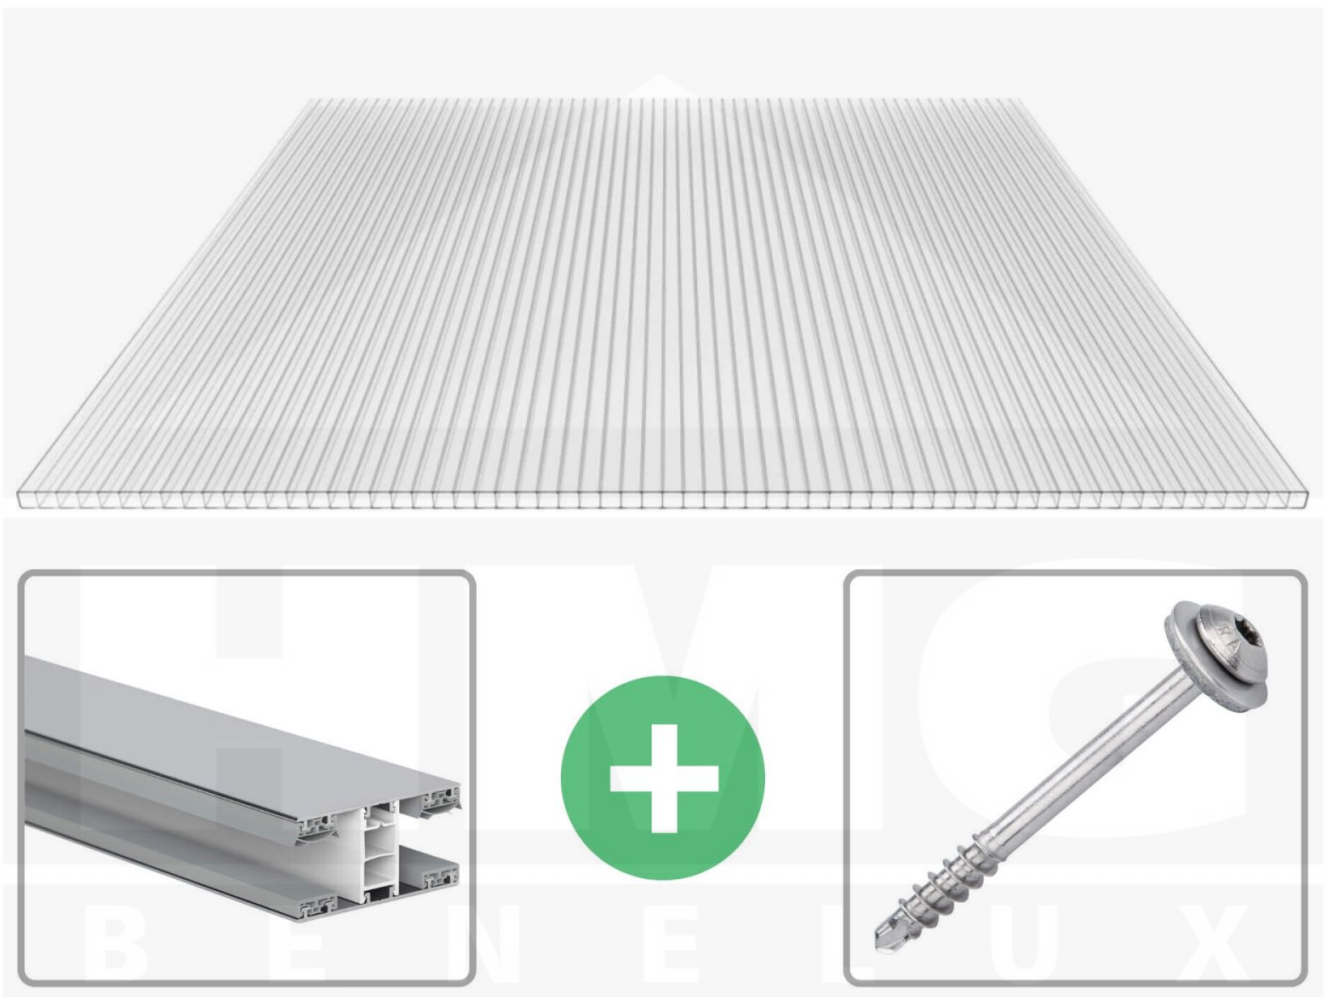

**Polycarbonaat kanaalplaat | 10 mm | Profiel Mendig | Voordeelpakket |  
Plaatbreedte 1050 mm | Helder | Breedte 8,55 m | Lengte 2,00 m**

Artikelnr.: 70075MC108020

**Direct naar het artikel:**

Scan deze barcode gewoon met uw mobiel en u komt direct aan naar het product met verdere informatie, afbeeldingen, video's, etc.

### Polycarbonaat kanaalplaten 10 mm

Deze 2-wandige kanaalplaat heeft een dikte van 10 mm en is ook onder de naam VLF-SDP10-PC bekend. Deze polycarbonaat kanaalplaat in de kleur glashelder, laat ca. 90% licht door en is verkrijgbaar in lengtes van 2 tot 7 m. De platen worden nauwkeurig op bestelling in de lengte op maat gezaagd. Berekend wordt de hele plaat, rest stukken worden meegestuurd. De plaatbreedte is 1050 mm.

#### Producttoepassingen

Polycarbonaat kanaalplaten zijn aan een kant UV-bestendig, zeer helder, zeer goed bestand tegen normale weersinvloeden, enorm slag- en breukvast, vormstabiel, bestand tegen hoge temperaturen en moeilijk ontvlambaar. PC kanaalplaten worden in de bouw-, tuinbouw-, agrarische (beperkt omdat niet ammoniak bestendig) en de particuliere sector als dakbedekking voor hallen, kassen, stallen, schuurtjes, fietsenstallingen, terrasoverkappingen, veranda's en carports toegepast. Ook worden Polycarbonaat kanaalplaten verticaal voor wanden en afscheidingen toegepast.

### Montage profiel Mendig Thermo / Classic

Het montage profiel Mendig is een 60 mm breed profiel en bestaat uit een mix van aluminium en hoogwaardig PVC, die door het klik-systeem heel makkelijk gemonteert kan worden. Dit montage profiel is in de kleur blank aluminium met een wit koppelstuk in lengtes van 2,00 - 7,02 m voor 10 mm tot en met 32 mm sterke kanaalplaten en massieve platen verkrijgbaar. De koppelprofielen bestaan uit 2 delen (onder- en bovenprofiel), de randprofielen uit 3 delen (onder- en bovenprofiel plus een randdeel om in te schuiven).