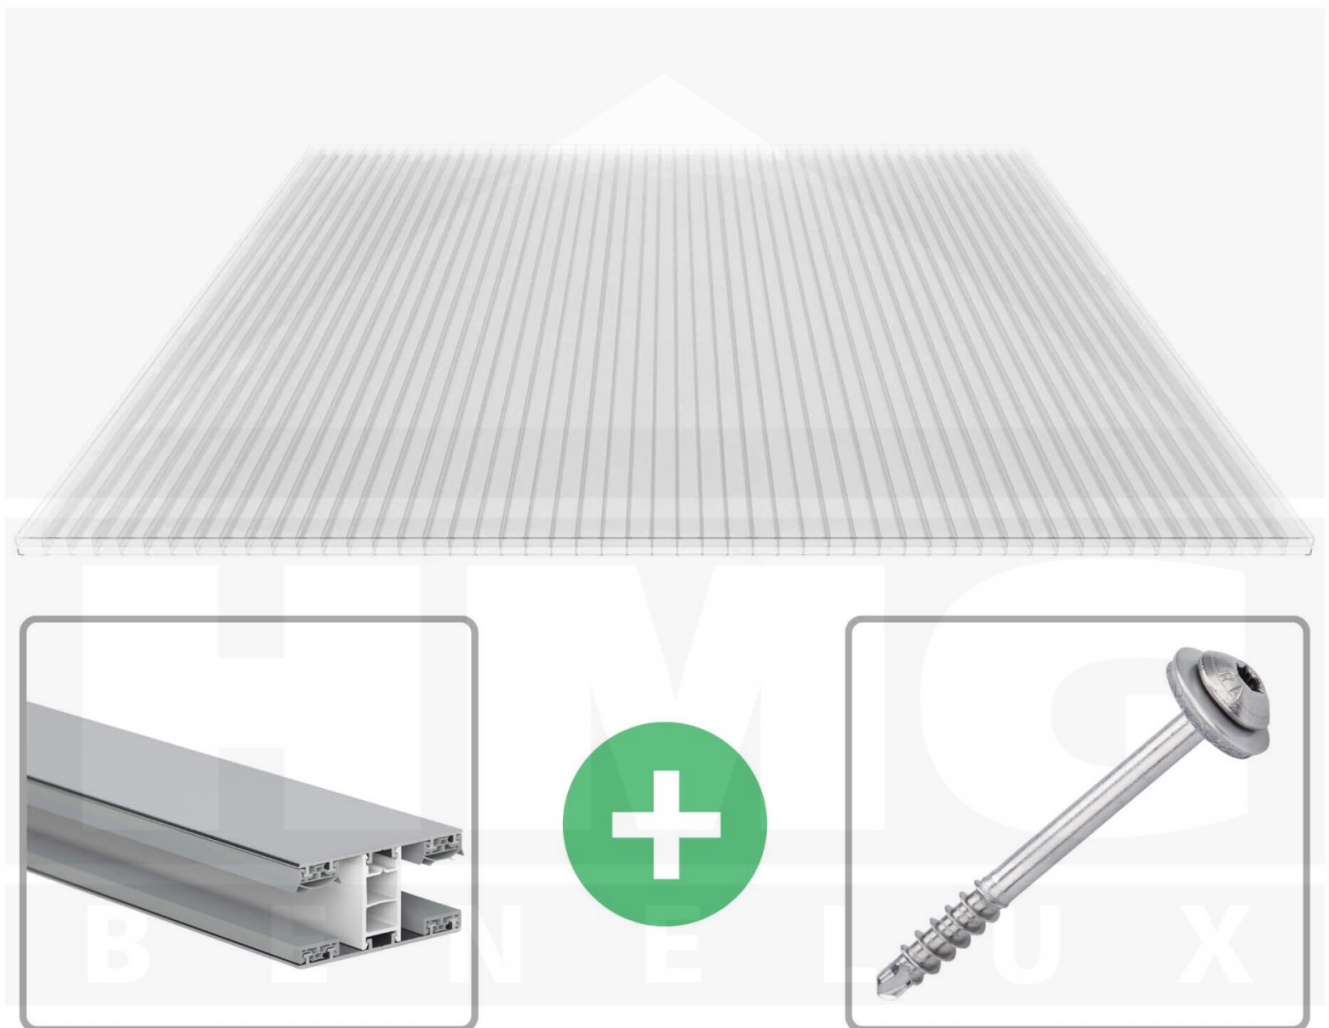

**Polycarbonaat kanaalplaat | 16 mm | Profiel Mendig | Voordeelpakket |
Plaatbreedte 980 mm | Helder | 2nd LIFE LINE | Breedte 3,09 m | Lengte 5,00
m**

Artikelnr.: 70075MC162LL3050

Direct naar het artikel:

Scan deze barcode gewoon met uw mobiel en u komt direct aan naar het product met verdere informatie, afbeeldingen, video's, etc.

Productinfo

Polycarbonaat kanaalplaten 16 mm

Deze 3-wandige kanaalplaat heeft een dikte van 16 mm en is ook onder de naam VLF-SDP16-PC bekend. Deze polycarbonaat kanaalplaat in de kleur glashelder, laat ca. 76% licht door en is verkrijgbaar in lengtes van 2 tot 7 m. De platen worden nauwkeurig op bestelling in de lengte op maat gezaagd. Berekend wordt de hele plaat, rest stukken worden meegestuurd. De plaatbreedte is 980 mm.

Dekkende breedte

Eerste plaat met profiel = 1070 mm, elke volgende plaat met profiel + 1010 mm

Tussenmaten mogelijk door zelf smaller te zagen.

Montage profiel Mendig Thermo / Classic

Het montage profiel Mendig is een 60 mm breed profiel en bestaat uit een mix van aluminium en hoogwaardig PVC, die door het klik-systeem heel makkelijk gemonteert kan worden. Dit montage profiel is in de kleur blank aluminium met een wit koppelstuk in lengtes van 2,00 - 7,02 m voor 10 mm tot en met 32 mm sterke kanaalplaten en massieve platen verkrijgbaar. De koppelprofielen bestaan uit 2 delen (onder- en bovenprofiel), de randprofielen uit 3 delen (onder- en bovenprofiel plus een randdeel om in te schuiven).