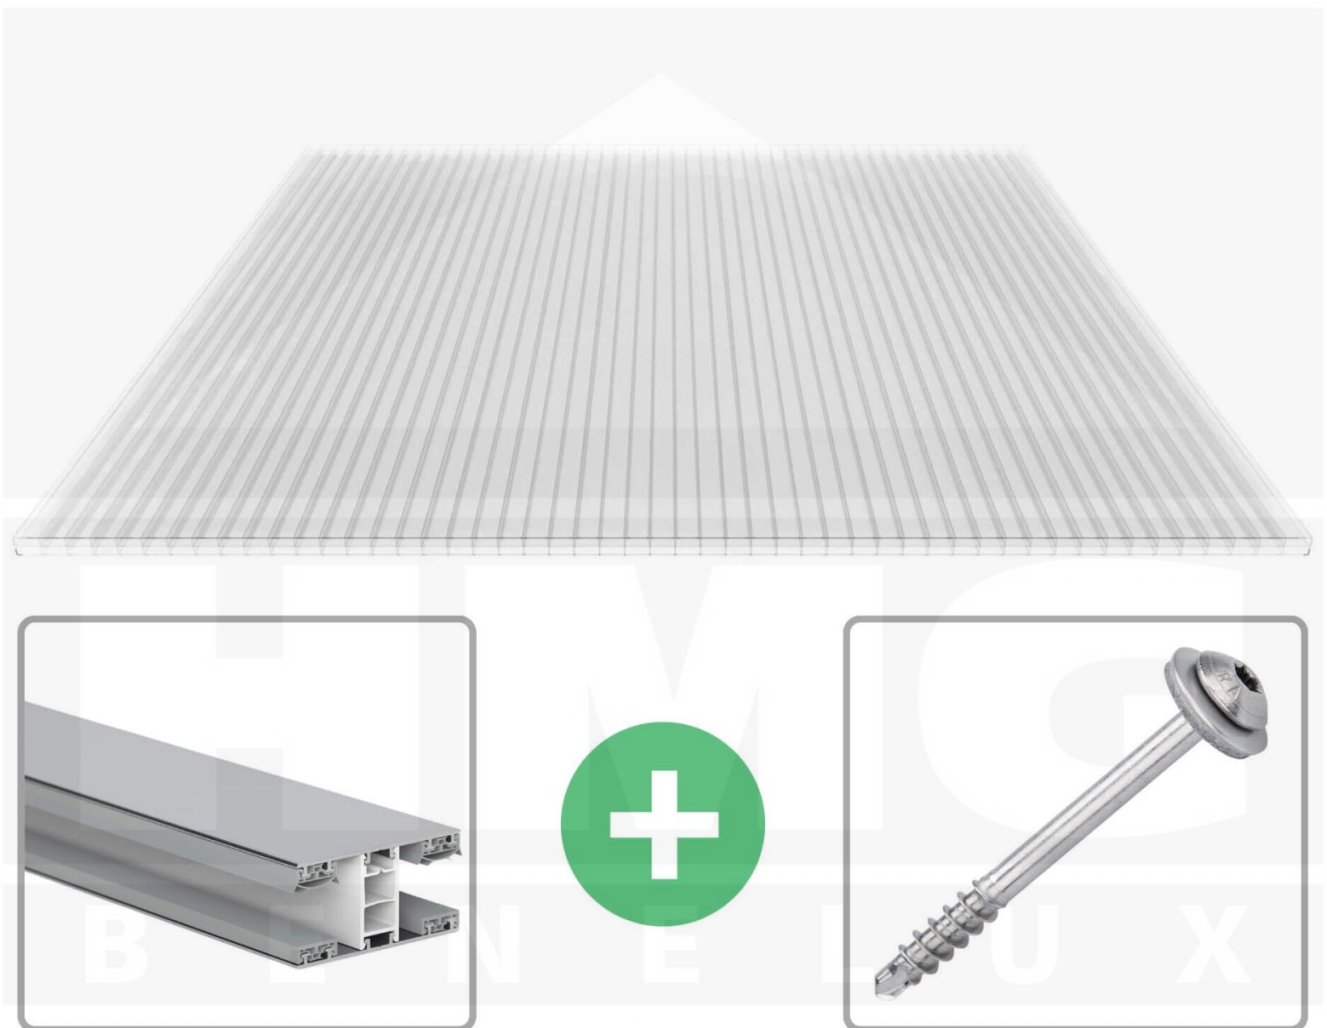

**Polycarbonaat kanaalplaat | 16 mm | Profiel Mendig | Voordeelpakket |
Plaatbreedte 980 mm | Helder | 2nd LIFE LINE | Breedte 4,10 m | Lengte 2,50
m**

Artikelnr.: 70075MC162LL4025

Productinfo

Polycarbonaat kanaalplaten 16 mm

Deze 3-wandige kanaalplaat heeft een dikte van 16 mm en is ook onder de naam VLF-SDP16-PC bekend. Deze polycarbonaat kanaalplaat in de kleur glashelder, laat ca. 76% licht door en is verkrijgbaar in lengtes van 2 tot 7 m. De platen worden nauwkeurig op bestelling in de lengte op maat gezaagd. Berekend wordt de hele plaat, rest stukken worden meegestuurd. De plaatbreedte is 980 mm.

Producttoepassingen

Polycarbonaat kanaalplaten zijn aan een kant UV-bestendig, zeer helder, zeer goed bestand tegen normale weersinvloeden, enorm slag- en breukvast, vormstabiel, bestand tegen hoge temperaturen en moeilijk ontvlambaar. PC kanaalplaten worden in de bouw-, tuinbouw-, agrarische (beperkt omdat niet ammoniak bestendig) en de particuliere sector als dakbedekking voor hallen, kassen, stallen, schuurtjes, fietsenstallingen, terrasoverkappingen, veranda's en carports toegepast. Ook worden Polycarbonaat kanaalplaten verticaal voor wanden en afscheidingen toegepast.

Dekkende breedte

Eerste plaat met profiel = 1070 mm, elke volgende plaat met profiel + 1010 mm

Tussenmaten mogelijk door zelf smaller te zagen.

Montage profiel Mendig Thermo / Classic

Het montage profiel Mendig is een 60 mm breed profiel en bestaat uit een mix van aluminium en hoogwaardig PVC, die door het klik-systeem heel makkelijk gemonteert kan worden. Dit montage profiel is in de kleur blank aluminium met een wit koppelstuk in lengtes van 2,00 - 7,02 m voor 10 mm tot en met 32 mm sterke kanaalplaten en massieve platen verkrijgbaar. De koppelprofielen bestaan uit 2 delen (onder- en bovenprofiel), de randprofielen uit 3 delen (onder- en bovenprofiel plus een randdeel om in te schuiven).