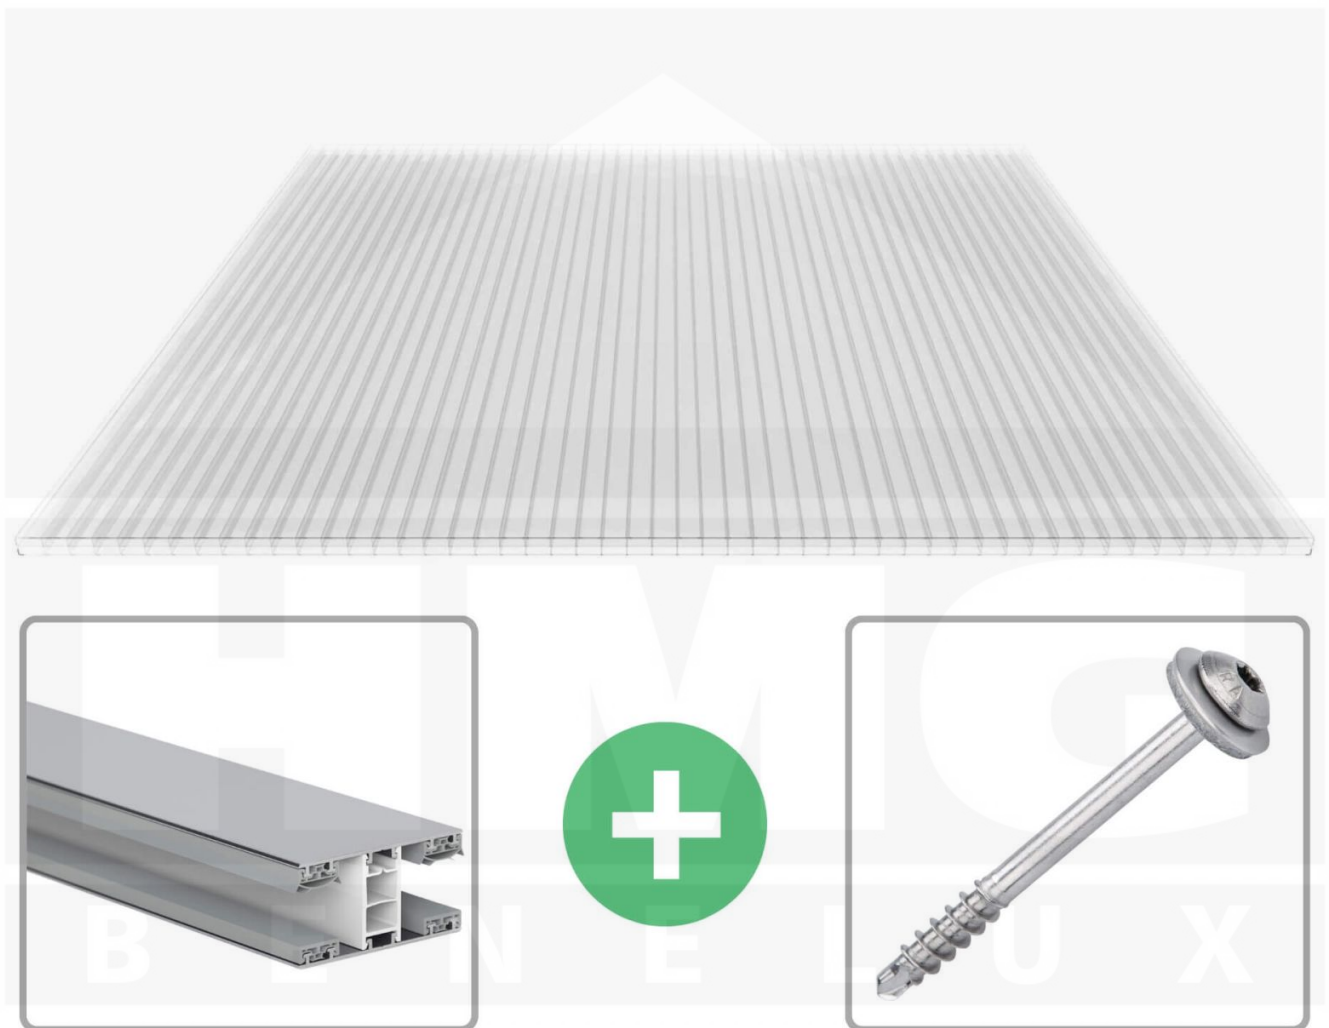

**Polycarbonaat kanaalplaat | 16 mm | Profiel Mendig | Voordeelpakket |  
Plaatbreedte 980 mm | Helder | 2nd LIFE LINE | Breedte 5,11 m | Lengte 2,50  
m**

Artikelnr.: 70075MC162LL5025

**Direct naar het artikel:**

### Polycarbonaat kanaalplaten 16 mm

Deze 3-wandige kanaalplaat heeft een dikte van 16 mm en is ook onder de naam VLF-SDP16-PC bekend. Deze polycarbonaat kanaalplaat in de kleur glashelder, laat ca. 76% licht door en is verkrijgbaar in lengtes van 2 tot 7 m. De platen worden nauwkeurig op bestelling in de lengte op maat gezaagd. Berekend wordt de hele plaat, rest stukken worden meegestuurd. De plaatbreedte is 980 mm.

### Producttoepassingen

Polycarbonaat kanaalplaten zijn aan een kant UV-bestendig, zeer helder, zeer goed bestand tegen normale weersinvloeden, enorm slag- en breukvast, vormstabiel, bestand tegen hoge temperaturen en moeilijk ontvlambaar. PC kanaalplaten worden in de bouw-, tuinbouw-, agrarische (beperkt omdat niet ammoniak bestendig) en de particuliere sector als dakbedekking voor hallen, kassen, stallen, schuurtjes, fietsenstallingen, terrasoverkappingen, veranda's en carports toegepast. Ook worden Polycarbonaat kanaalplaten verticaal voor wanden en afscheidingen toegepast.

### Montage profiel Mendig Thermo / Classic

Het montage profiel Mendig is een 60 mm breed profiel en bestaat uit een mix van aluminium en hoogwaardig PVC, die door het klik-systeem heel makkelijk gemonteert kan worden. Dit montage profiel is in de kleur blank aluminium met een wit koppelstuk in lengtes van 2,00 - 7,02 m voor 10 mm tot en met 32 mm sterke kanaalplaten en massieve platen verkrijgbaar. De koppelprofielen bestaan uit 2 delen (onder- en bovenprofiel), de randprofielen uit 3 delen (onder- en bovenprofiel plus een randdeel om in te schuiven).