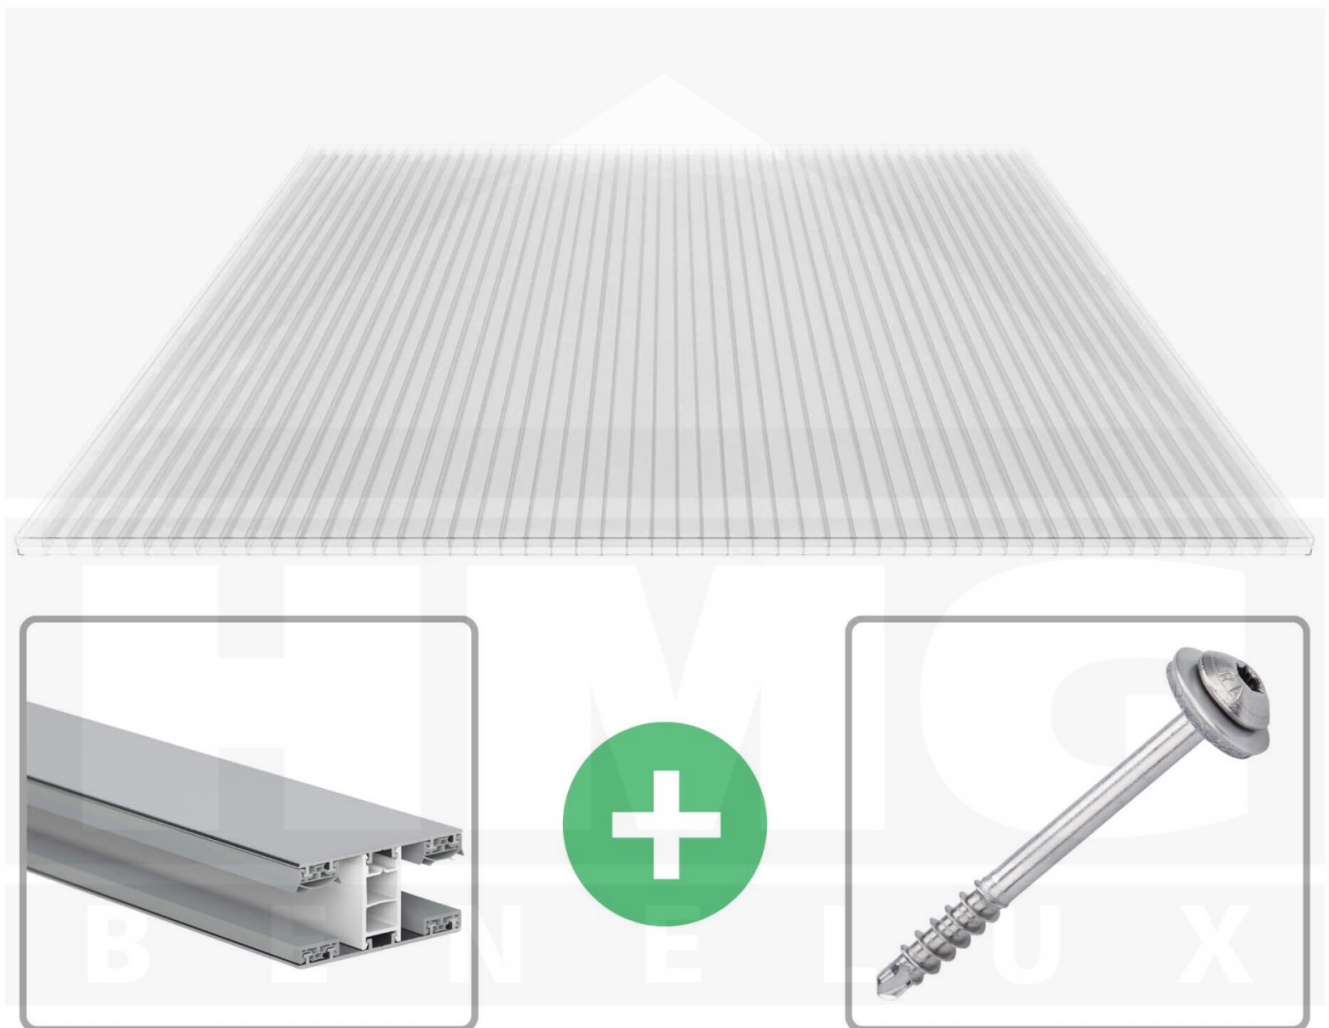

**Polycarbonaat kanaalplaat | 16 mm | Profiel Mendig | Voordeelpakket |
Plaatbreedte 980 mm | Helder | 2nd LIFE LINE | Breedte 5,11 m | Lengte 3,00
m**

Artikelnr.: 70075MC162LL5030

Direct naar het artikel:

Scan deze barcode gewoon met uw mobiel en u komt direct aan naar het product met verdere informatie, afbeeldingen, video's, etc.

Productinfo

Polycarbonaat kanaalplaten 16 mm

Deze 3-wandige kanaalplaat heeft een dikte van 16 mm en is ook onder de naam VLF-SDP16-PC bekend. Deze polycarbonaat kanaalplaat in de kleur glashelder, laat ca. 76% licht door en is verkrijgbaar in lengtes van 2 tot 7 m. De platen worden nauwkeurig op bestelling in de lengte op maat gezaagd. Berekend wordt de hele plaat, rest stukken worden meegestuurd. De plaatbreedte is 980 mm.

Dekkende breedte

Eerste plaat met profiel = 1070 mm, elke volgende plaat met profiel + 1010 mm

Tussenmaten mogelijk door zelf smaller te zagen.

Montage profiel Mendig Thermo / Classic

Het montage profiel Mendig is een 60 mm breed profiel en bestaat uit een mix van aluminium en hoogwaardig PVC, die door het klik-systeem heel makkelijk gemonteert kan worden. Dit montage profiel is in de kleur blank aluminium met een wit koppelstuk in lengtes van 2,00 - 7,02 m voor 10 mm tot en met 32 mm sterke kanaalplaten en massieve platen verkrijgbaar. De koppelprofielen bestaan uit 2 delen (onder- en bovenprofiel), de randprofielen uit 3 delen (onder- en bovenprofiel plus een randdeel om in te schuiven).