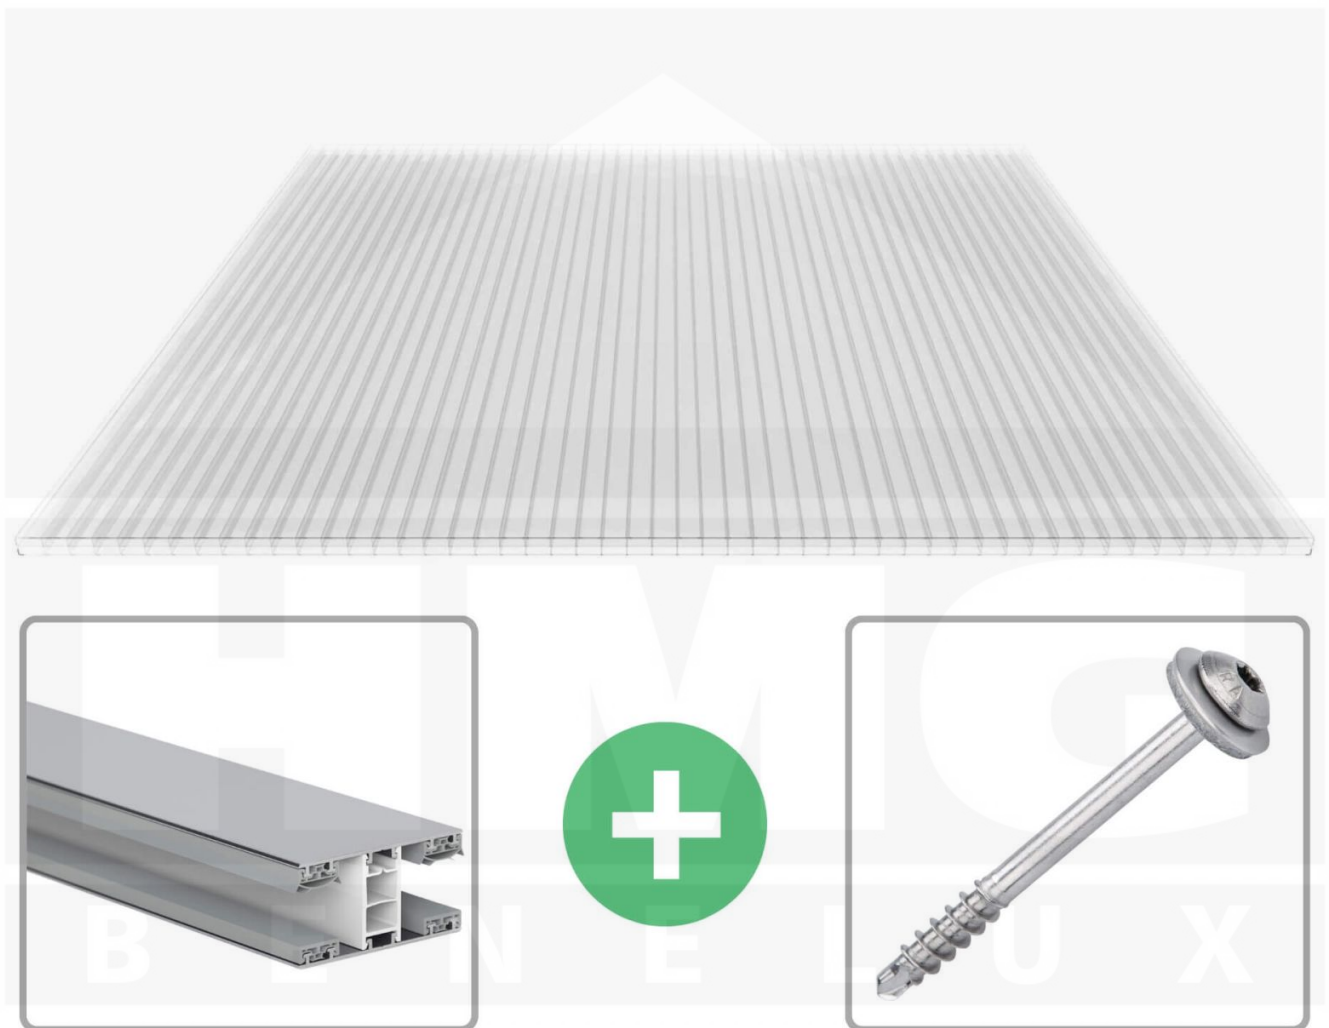

**Polycarbonaat kanaalplaat | 16 mm | Profiel Mendig | Voordeelpakket |  
Plaatbreedte 980 mm | Helder | 2nd LIFE LINE | Breedte 6,12 m | Lengte 4,00  
m**

Artikelnr.: 70075MC162LL6040

**Direct naar het artikel:**

### Polycarbonaat kanaalplaten 16 mm

Deze 3-wandige kanaalplaat heeft een dikte van 16 mm en is ook onder de naam VLF-SDP16-PC bekend. Deze polycarbonaat kanaalplaat in de kleur glashelder, laat ca. 76% licht door en is verkrijgbaar in lengtes van 2 tot 7 m. De platen worden nauwkeurig op bestelling in de lengte op maat gezaagd. Berekend wordt de hele plaat, rest stukken worden meegestuurd. De plaatbreedte is 980 mm.

### Producttoepassingen

Polycarbonaat kanaalplaten zijn aan een kant UV-bestendig, zeer helder, zeer goed bestand tegen normale weersinvloeden, enorm slag- en breukvast, vormstabiel, bestand tegen hoge temperaturen en moeilijk ontvlambaar. PC kanaalplaten worden in de bouw-, tuinbouw-, agrarische (beperkt omdat niet ammoniak bestendig) en de particuliere sector als dakbedekking voor hallen, kassen, stallen, schuurtjes, fietsenstallingen, terrasoverkappingen, veranda's en carports toegepast. Ook worden Polycarbonaat kanaalplaten verticaal voor wanden en afscheidingen toegepast.

### Montage profiel Mendig Thermo / Classic

Het montage profiel Mendig is een 60 mm breed profiel en bestaat uit een mix van aluminium en hoogwaardig PVC, die door het klik-systeem heel makkelijk gemonteert kan worden. Dit montage profiel is in de kleur blank aluminium met een wit koppelstuk in lengtes van 2,00 - 7,02 m voor 10 mm tot en met 32 mm sterke kanaalplaten en massieve platen verkrijgbaar. De koppelprofielen bestaan uit 2 delen (onder- en bovenprofiel), de randprofielen uit 3 delen (onder- en bovenprofiel plus een randdeel om in te schuiven).