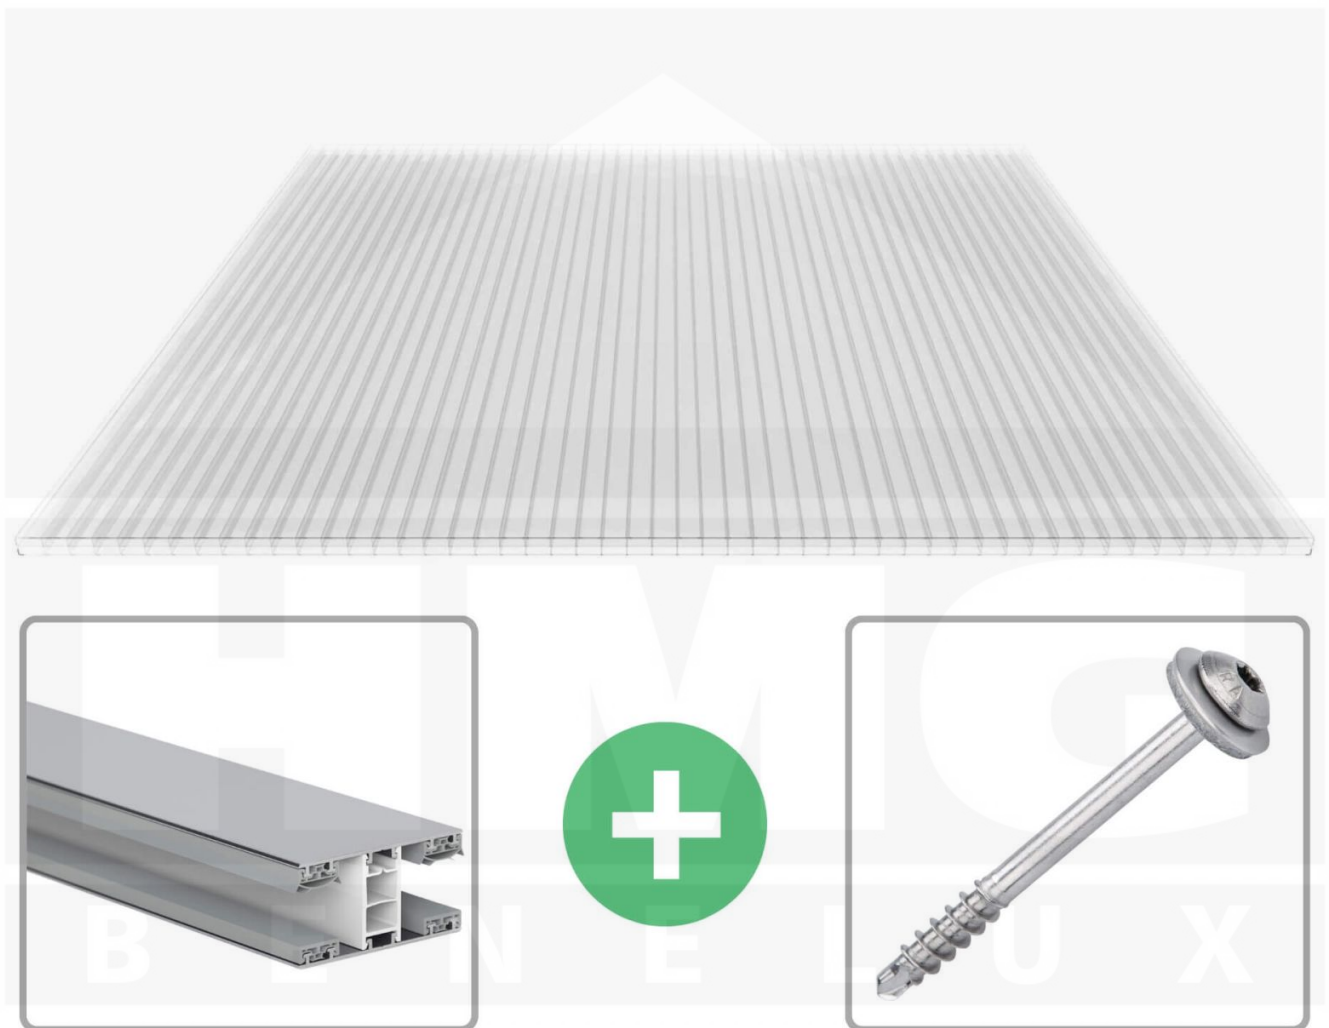

**Polycarbonaat kanaalplaat | 16 mm | Profiel Mendig | Voordeelpakket |  
Plaatbreedte 980 mm | Helder | 2nd LIFE LINE | Breedte 6,12 m | Lengte 4,50  
m**

Artikelnr.: 70075MC162LL6045

**Direct naar het artikel:**

### Polycarbonaat kanaalplaten 16 mm

Deze 3-wandige kanaalplaat heeft een dikte van 16 mm en is ook onder de naam VLF-SDP16-PC bekend. Deze polycarbonaat kanaalplaat in de kleur glashelder, laat ca. 76% licht door en is verkrijgbaar in lengtes van 2 tot 7 m. De platen worden nauwkeurig op bestelling in de lengte op maat gezaagd. Berekend wordt de hele plaat, rest stukken worden meegestuurd. De plaatbreedte is 980 mm.

### Producttoepassingen

Polycarbonaat kanaalplaten zijn aan een kant UV-bestendig, zeer helder, zeer goed bestand tegen normale weersinvloeden, enorm slag- en breukvast, vormstabiel, bestand tegen hoge temperaturen en moeilijk ontvlambaar. PC kanaalplaten worden in de bouw-, tuinbouw-, agrarische (beperkt omdat niet ammoniak bestendig) en de particuliere sector als dakbedekking voor hallen, kassen, stallen, schuurtjes, fietsenstallingen, terrasoverkappingen, veranda's en carports toegepast. Ook worden Polycarbonaat kanaalplaten verticaal voor wanden en afscheidingen toegepast.

### Montage profiel Mendig Thermo / Classic

Het montage profiel Mendig is een 60 mm breed profiel en bestaat uit een mix van aluminium en hoogwaardig PVC, die door het klik-systeem heel makkelijk gemonteert kan worden. Dit montage profiel is in de kleur blank aluminium met een wit koppelstuk in lengtes van 2,00 - 7,02 m voor 10 mm tot en met 32 mm sterke kanaalplaten en massieve platen verkrijgbaar. De koppelprofielen bestaan uit 2 delen (onder- en bovenprofiel), de randprofielen uit 3 delen (onder- en bovenprofiel plus een randdeel om in te schuiven).