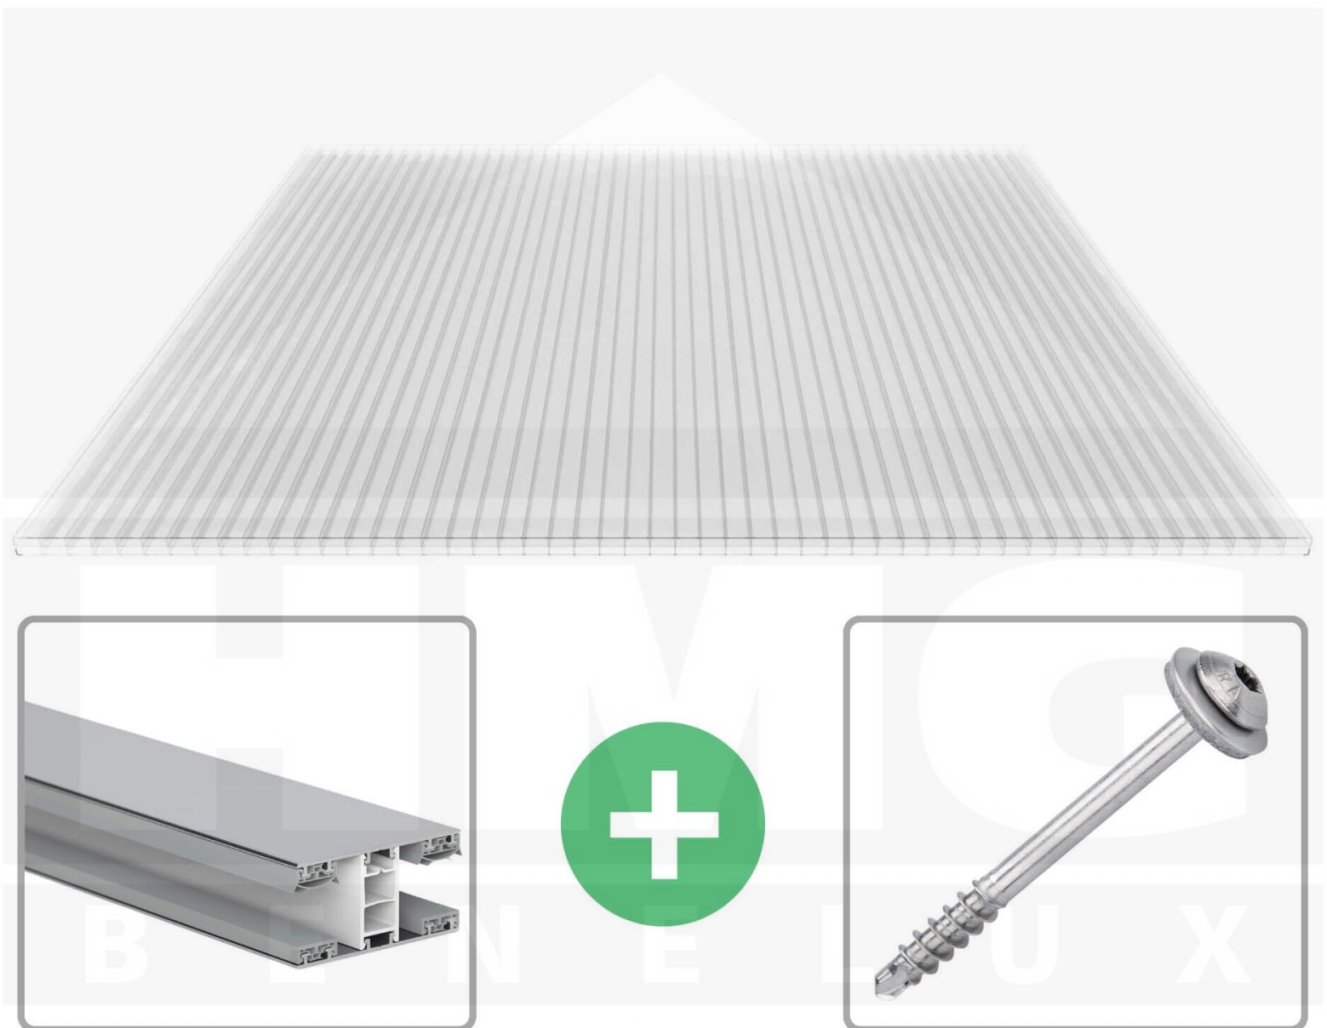

**Polycarbonaat kanaalplaat | 16 mm | Profiel Mendig | Voordeelpakket |
Plaatbreedte 980 mm | Helder | 2nd LIFE LINE | Breedte 7,13 m | Lengte 3,00
m**

Artikelnr.: 70075MC162LL7030

Direct naar het artikel:

Scan deze barcode gewoon met uw mobiel en u komt direct aan naar het product met verdere informatie, afbeeldingen, video's, etc.

Productinfo

Polycarbonaat kanaalplaten 16 mm

Deze 3-wandige kanaalplaat heeft een dikte van 16 mm en is ook onder de naam VLF-SDP16-PC bekend. Deze polycarbonaat kanaalplaat in de kleur glashelder, laat ca. 76% licht door en is verkrijgbaar in lengtes van 2 tot 7 m. De platen worden nauwkeurig op bestelling in de lengte op maat gezaagd. Berekend wordt de hele plaat, rest stukken worden meegestuurd. De plaatbreedte is 980 mm.

Dekkende breedte

Eerste plaat met profiel = 1070 mm, elke volgende plaat met profiel + 1010 mm

Tussenmaten mogelijk door zelf smaller te zagen.

Montage profiel Mendig Thermo / Classic

Het montage profiel Mendig is een 60 mm breed profiel en bestaat uit een mix van aluminium en hoogwaardig PVC, die door het klik-systeem heel makkelijk gemonteert kan worden. Dit montage profiel is in de kleur blank aluminium met een wit koppelstuk in lengtes van 2,00 - 7,02 m voor 10 mm tot en met 32 mm sterke kanaalplaten en massieve platen verkrijgbaar. De koppelprofielen bestaan uit 2 delen (onder- en bovenprofiel), de randprofielen uit 3 delen (onder- en bovenprofiel plus een randdeel om in te schuiven).