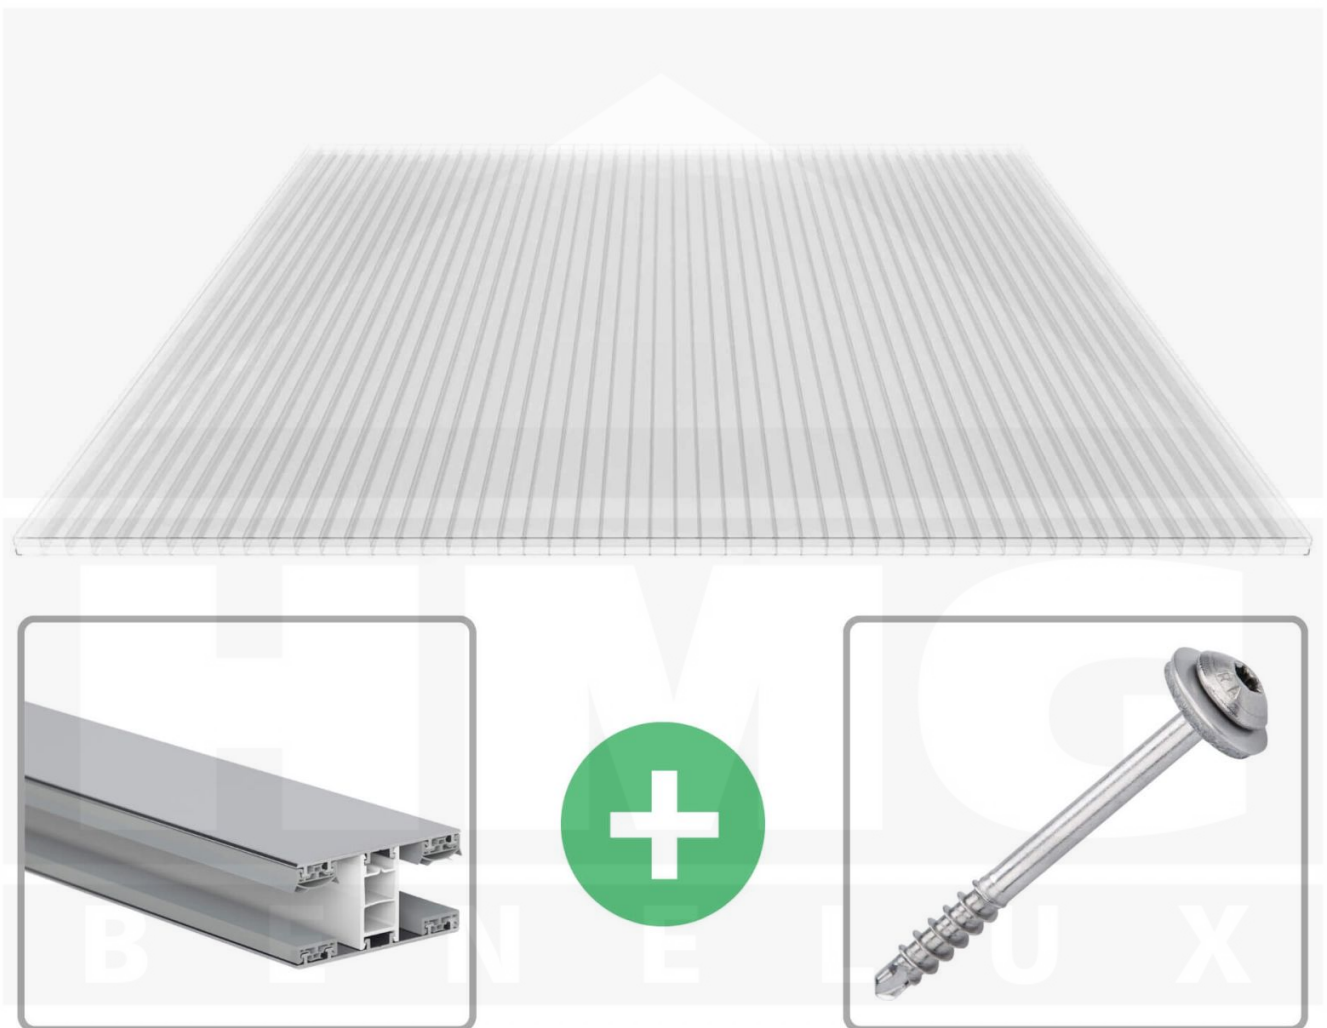

**Polycarbonaat kanaalplaat | 16 mm | Profiel Mendig | Voordeelpakket |
Plaatbreedte 980 mm | Helder | 2nd LIFE LINE | Breedte 7,13 m | Lengte 3,50
m**

Artikelnr.: 70075MC162LL7035

Direct naar het artikel:

Scan deze barcode gewoon met uw mobiel en u komt direct aan naar het product met verdere informatie, afbeeldingen, video's, etc.

Productinfo

Polycarbonaat kanaalplaten 16 mm

Deze 3-wandige kanaalplaat heeft een dikte van 16 mm en is ook onder de naam VLF-SDP16-PC bekend. Deze polycarbonaat kanaalplaat in de kleur glashelder, laat ca. 76% licht door en is verkrijgbaar in lengtes van 2 tot 7 m. De platen worden nauwkeurig op bestelling in de lengte op maat gezaagd. Berekend wordt de hele plaat, rest stukken worden meegestuurd. De plaatbreedte is 980 mm.

Dekkende breedte

Eerste plaat met profiel = 1070 mm, elke volgende plaat met profiel + 1010 mm

Tussenmaten mogelijk door zelf smaller te zagen.

Montage profiel Mendig Thermo / Classic

Het montage profiel Mendig is een 60 mm breed profiel en bestaat uit een mix van aluminium en hoogwaardig PVC, die door het klik-systeem heel makkelijk gemonteert kan worden. Dit montage profiel is in de kleur blank aluminium met een wit koppelstuk in lengtes van 2,00 - 7,02 m voor 10 mm tot en met 32 mm sterke kanaalplaten en massieve platen verkrijgbaar. De koppelprofielen bestaan uit 2 delen (onder- en bovenprofiel), de randprofielen uit 3 delen (onder- en bovenprofiel plus een randdeel om in te schuiven).