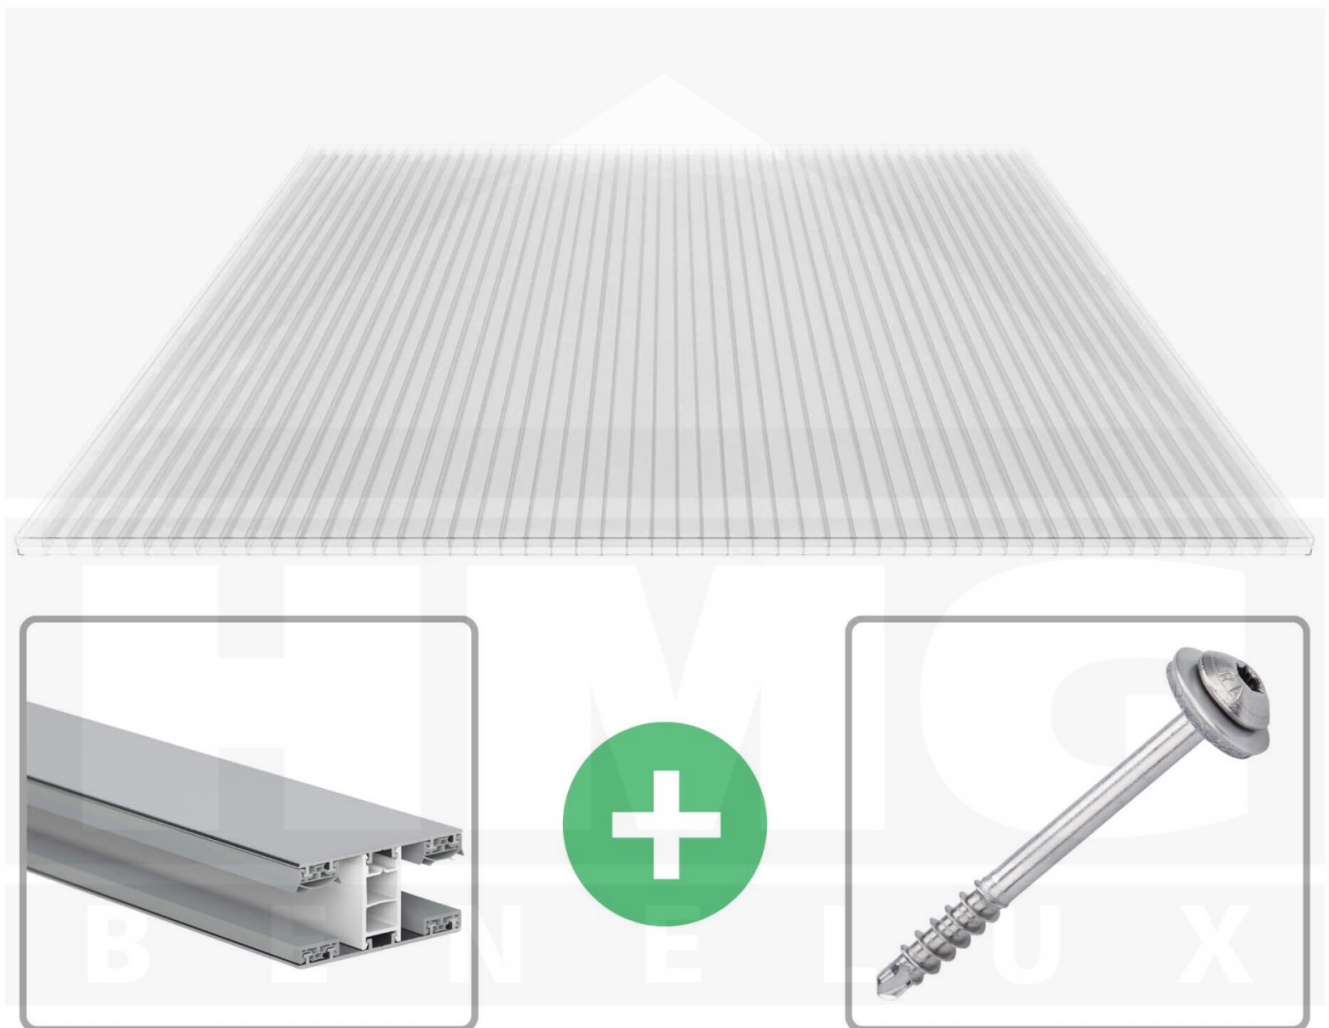

**Polycarbonaat kanaalplaat | 16 mm | Profiel Mendig | Voordeelpakket |
Plaatbreedte 980 mm | Helder | 2nd LIFE LINE | Breedte 7,13 m | Lengte 4,50
m**

Artikelnr.: 70075MC162LL7045

Direct naar het artikel:

Scan deze barcode gewoon met uw mobiel en u komt direct aan naar het product met verdere informatie, afbeeldingen, video's, etc.

Productinfo

Polycarbonaat kanaalplaten 16 mm

Deze 3-wandige kanaalplaat heeft een dikte van 16 mm en is ook onder de naam VLF-SDP16-PC bekend. Deze polycarbonaat kanaalplaat in de kleur glashelder, laat ca. 76% licht door en is verkrijgbaar in lengtes van 2 tot 7 m. De platen worden nauwkeurig op bestelling in de lengte op maat gezaagd. Berekend wordt de hele plaat, rest stukken worden meegestuurd. De plaatbreedte is 980 mm.

Dekkende breedte

Eerste plaat met profiel = 1070 mm, elke volgende plaat met profiel + 1010 mm

Tussenmaten mogelijk door zelf smaller te zagen.

Montage profiel Mendig Thermo / Classic

Het montage profiel Mendig is een 60 mm breed profiel en bestaat uit een mix van aluminium en hoogwaardig PVC, die door het klik-systeem heel makkelijk gemonteert kan worden. Dit montage profiel is in de kleur blank aluminium met een wit koppelstuk in lengtes van 2,00 - 7,02 m voor 10 mm tot en met 32 mm sterke kanaalplaten en massieve platen verkrijgbaar. De koppelprofielen bestaan uit 2 delen (onder- en bovenprofiel), de randprofielen uit 3 delen (onder- en bovenprofiel plus een randdeel om in te schuiven).