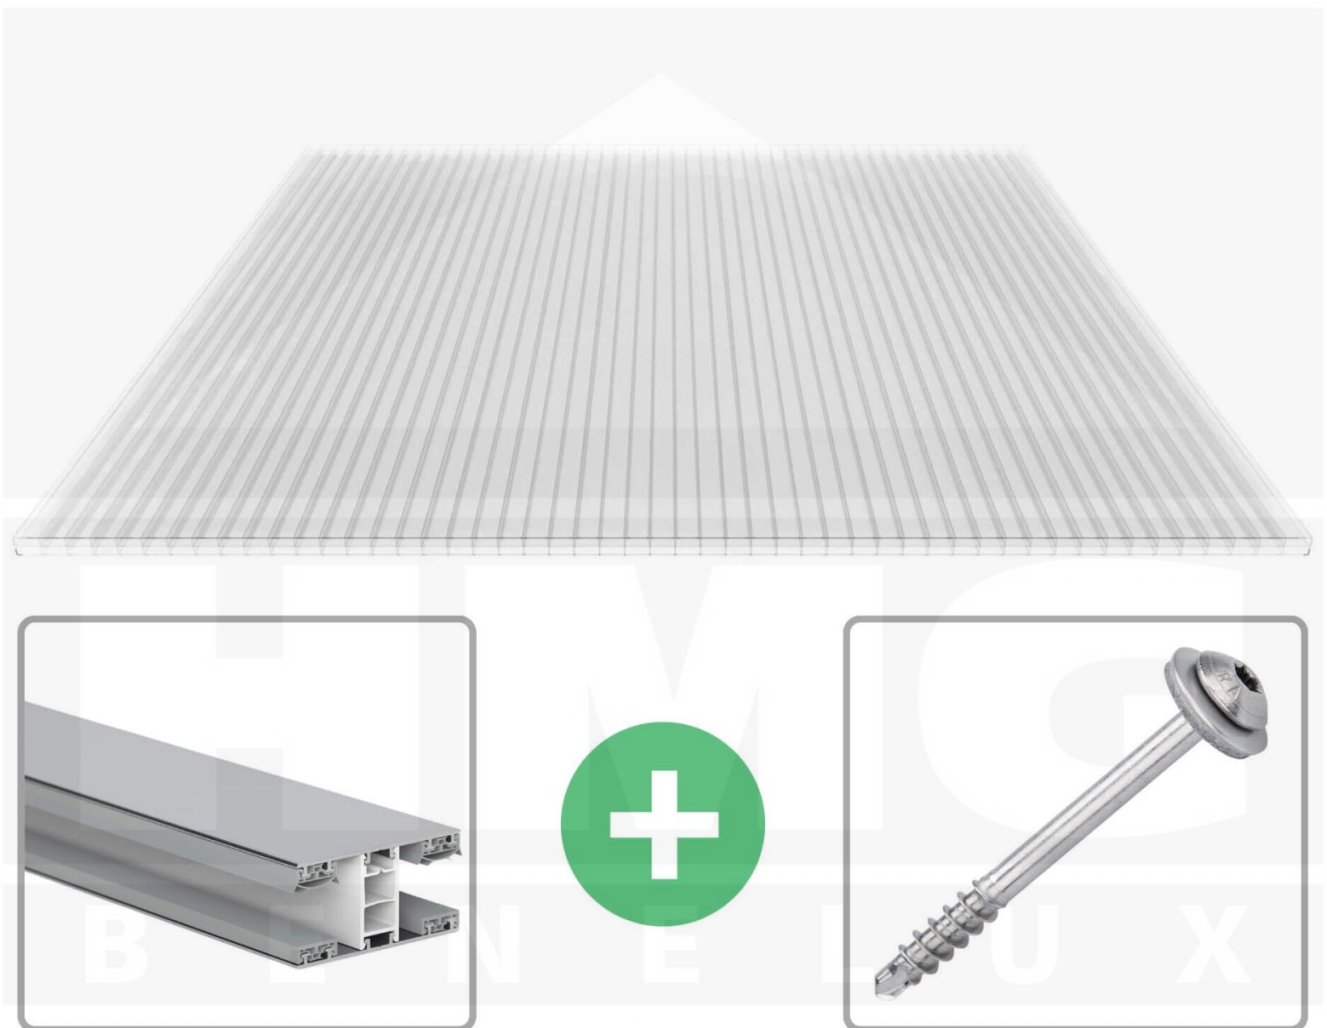

**Polycarbonaat kanaalplaat | 16 mm | Profiel Mendig | Voordeelpakket |
Plaatbreedte 980 mm | Helder | 2nd LIFE LINE | Breedte 8,14 m | Lengte 2,00
m**

Artikelnr.: 70075MC162LL8020

Direct naar het artikel:

Scan deze barcode gewoon met uw mobiel en u komt direct aan naar het product met verdere informatie, afbeeldingen, video's, etc.

Productinfo

Polycarbonaat kanaalplaten 16 mm

Deze 3-wandige kanaalplaat heeft een dikte van 16 mm en is ook onder de naam VLF-SDP16-PC bekend. Deze polycarbonaat kanaalplaat in de kleur glashelder, laat ca. 76% licht door en is verkrijgbaar in lengtes van 2 tot 7 m. De platen worden nauwkeurig op bestelling in de lengte op maat gezaagd. Berekend wordt de hele plaat, rest stukken worden meegestuurd. De plaatbreedte is 980 mm.

Dekkende breedte

Eerste plaat met profiel = 1070 mm, elke volgende plaat met profiel + 1010 mm

Tussenmaten mogelijk door zelf smaller te zagen.

Montage profiel Mendig Thermo / Classic

Het montage profiel Mendig is een 60 mm breed profiel en bestaat uit een mix van aluminium en hoogwaardig PVC, die door het klik-systeem heel makkelijk gemonteert kan worden. Dit montage profiel is in de kleur blank aluminium met een wit koppelstuk in lengtes van 2,00 - 7,02 m voor 10 mm tot en met 32 mm sterke kanaalplaten en massieve platen verkrijgbaar. De koppelprofielen bestaan uit 2 delen (onder- en bovenprofiel), de randprofielen uit 3 delen (onder- en bovenprofiel plus een randdeel om in te schuiven).