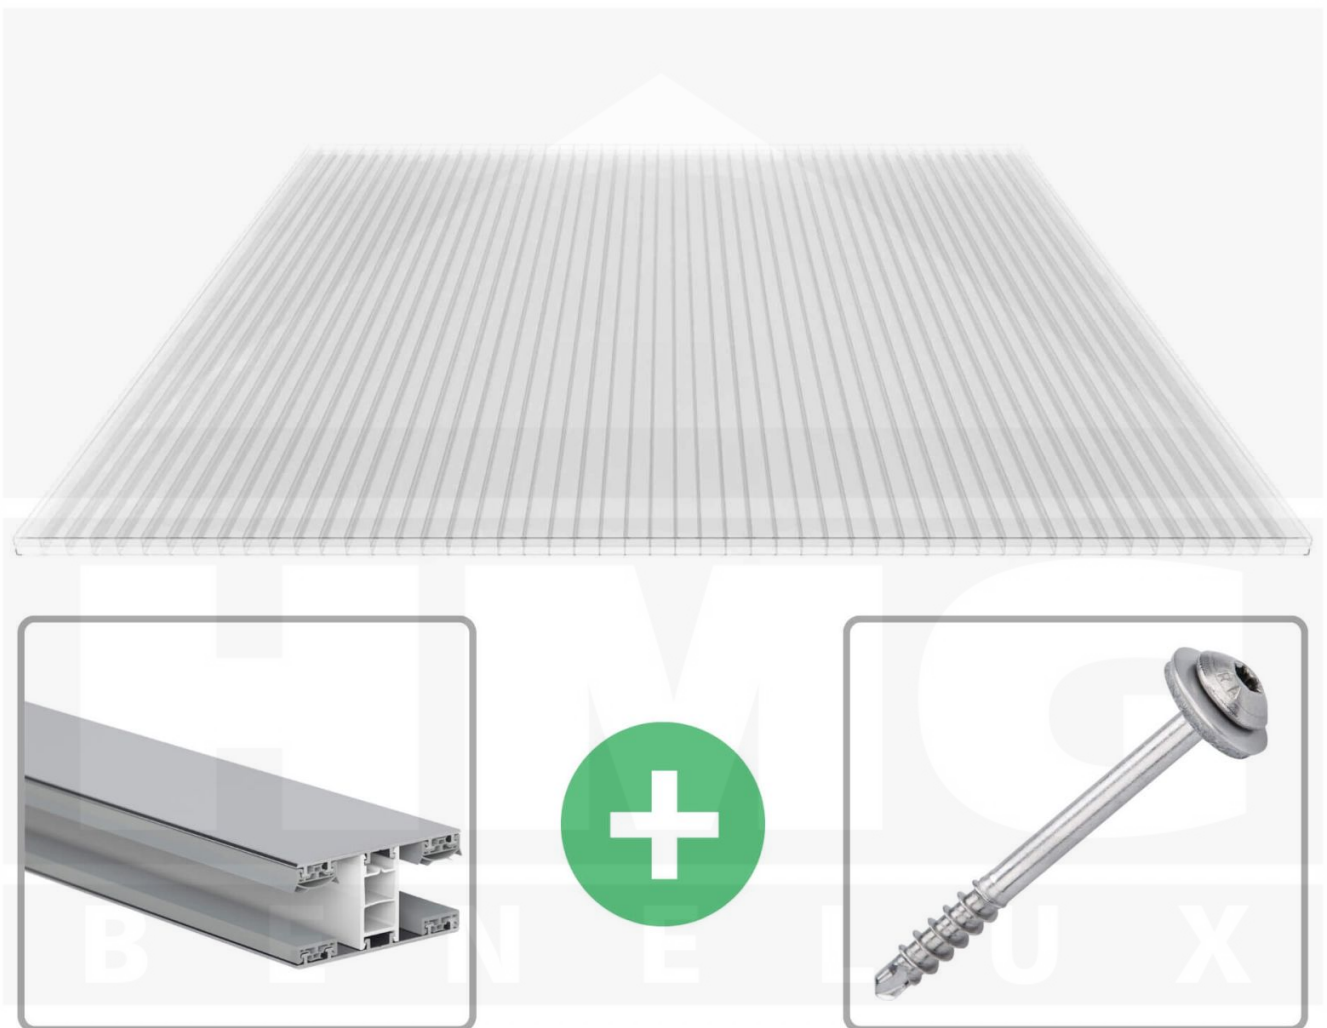

**Polycarbonaat kanaalplaat | 16 mm | Profiel Mendig | Voordeelpakket |
Plaatbreedte 980 mm | Helder | 2nd LIFE LINE | Breedte 8,14 m | Lengte 4,00
m**

Artikelnr.: 70075MC162LL8040

Direct naar het artikel:

Scan deze barcode gewoon met uw mobiel en u komt direct aan naar het product met verdere informatie, afbeeldingen, video's, etc.

Productinfo

Polycarbonaat kanaalplaten 16 mm

Deze 3-wandige kanaalplaat heeft een dikte van 16 mm en is ook onder de naam VLF-SDP16-PC bekend. Deze polycarbonaat kanaalplaat in de kleur glashelder, laat ca. 76% licht door en is verkrijgbaar in lengtes van 2 tot 7 m. De platen worden nauwkeurig op bestelling in de lengte op maat gezaagd. Berekend wordt de hele plaat, rest stukken worden meegestuurd. De plaatbreedte is 980 mm.

Dekkende breedte

Eerste plaat met profiel = 1070 mm, elke volgende plaat met profiel + 1010 mm

Tussenmaten mogelijk door zelf smaller te zagen.

Montage profiel Mendig Thermo / Classic

Het montage profiel Mendig is een 60 mm breed profiel en bestaat uit een mix van aluminium en hoogwaardig PVC, die door het klik-systeem heel makkelijk gemonteert kan worden. Dit montage profiel is in de kleur blank aluminium met een wit koppelstuk in lengtes van 2,00 - 7,02 m voor 10 mm tot en met 32 mm sterke kanaalplaten en massieve platen verkrijgbaar. De koppelprofielen bestaan uit 2 delen (onder- en bovenprofiel), de randprofielen uit 3 delen (onder- en bovenprofiel plus een randdeel om in te schuiven).