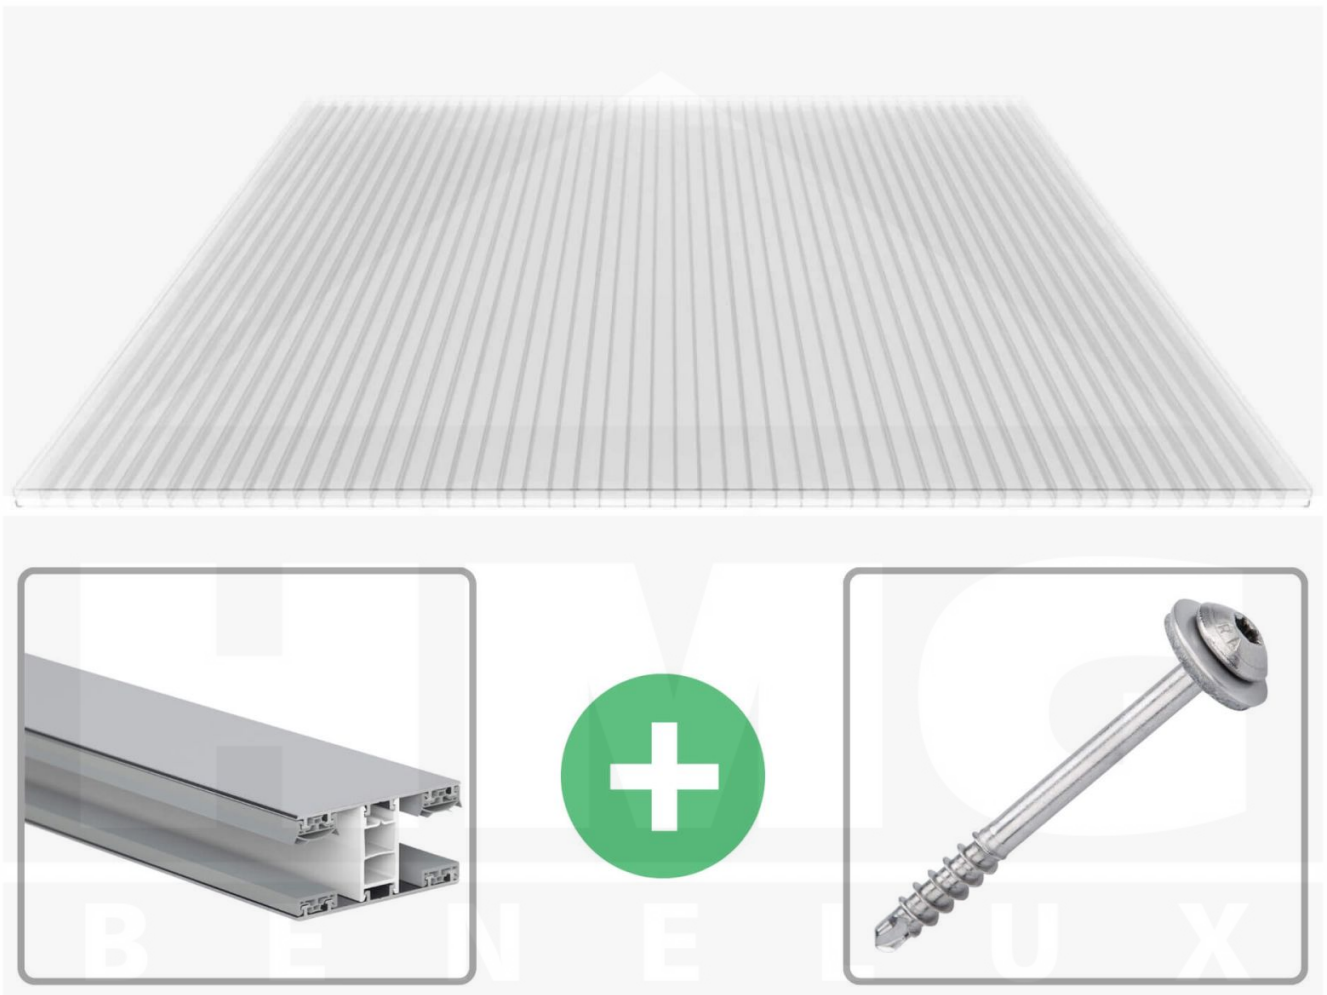

**Polycarbonaat kanaalplaat | 16 mm | Profiel Mendig | Voordeelpakket |  
Plaatbreedte 980 mm | Helder | Novalite | Breedte 3,09 m | Lengte 3,50 m**

Artikelnr.: 70075MC16NL3035

**Direct naar het artikel:**

### Polycarbonaat kanaalplaten 16 mm

Deze 3-wandige kanaalplaat heeft een dikte van 16 mm en is ook onder de naam VLF-SDP16-PCNL Nova Lite bekend. Deze polycarbonaat kanaalplaat in de kleur glashelder, laat ca. 69% licht door en is verkrijgbaar in lengtes van 2 tot 7 m. De platen worden nauwkeurig op bestelling in de lengte op maat gezaagd. Berekend wordt de hele plaat, rest stukken worden meegestuurd. De plaatbreedte is 980 mm.

#### Producttoepassingen

Polycarbonaat kanaalplaten zijn aan een kant UV-bestendig, zeer helder, zeer goed bestand tegen normale weersinvloeden, enorm slag- en breukvast, vormstabiel, bestand tegen hoge temperaturen en moeilijk ontvlambaar. PC kanaalplaten worden in de bouw-, tuinbouw-, agrarische (beperkt omdat niet ammoniak bestendig) en de particuliere sector als dakbedekking voor hallen, kassen, stallen, schuurtjes, fietsenstallingen, terrasoverkappingen, veranda's en carports toegepast. Ook worden Polycarbonaat kanaalplaten verticaal voor wanden en afscheidingen toegepast.

### Montage profiel Mendig Thermo / Thermo

Het montage profiel Mendig is een 70 mm breed profiel en bestaat uit een mix van aluminium en hoogwaardig PVC, die door het klik-systeem heel makkelijk gemonteert kan worden. Dit montage profiel is in de kleur blank aluminium met een wit koppelstuk in lengtes van 2,00 - 7,02 m voor 10 mm tot en met 32 mm sterke kanaalplaten en massieve platen verkrijgbaar. De koppelprofielen bestaan uit 2 delen (onder- en bovenprofiel), de randprofielen uit 3 delen (onder- en bovenprofiel plus een randdeel om in te schuiven).