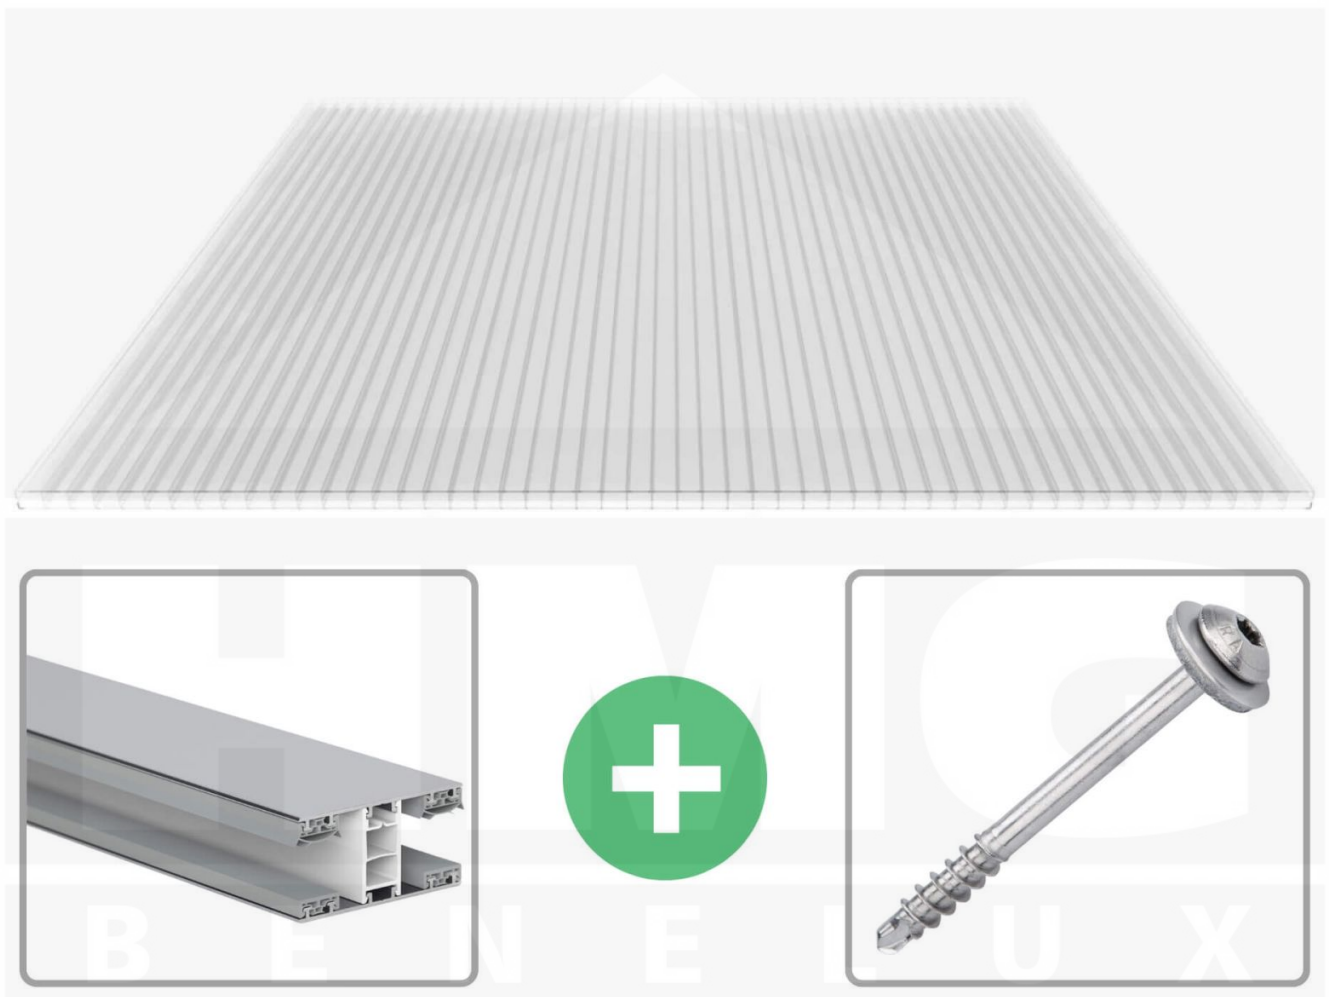

**Polycarbonaat kanaalplaat | 16 mm | Profiel Mendig | Voordeelpakket |
Plaatbreedte 980 mm | Helder | Novalite | Breedte 3,09 m | Lengte 5,00 m**

Artikelnr.: 70075MC16NL3050

Direct naar het artikel:

Scan deze barcode gewoon met uw mobiel en u komt direct aan naar het product met verdere informatie, afbeeldingen, video's, etc.

Productinfo

Polycarbonaat kanaalplaten 16 mm

Deze 3-wandige kanaalplaat heeft een dikte van 16 mm en is ook onder de naam VLF-SDP16-PCNL Nova Lite bekend. Deze polycarbonaat kanaalplaat in de kleur glashelder, laat ca. 69% licht door en is verkrijgbaar in lengtes van 2 tot 7 m. De platen worden nauwkeurig op bestelling in de lengte op maat gezaagd. Berekend wordt de hele plaat, rest stukken worden meegestuurd. De plaatbreedte is 980 mm.

Dekkende breedte

Eerste plaat met profiel = 1070 mm, elke volgende plaat met profiel + 1010 mm

Tussenmaten mogelijk door zelf smaller te zagen.

Montage profiel Mendig Thermo / Thermo

Het montage profiel Mendig is een 70 mm breed profiel en bestaat uit een mix van aluminium en hoogwaardig PVC, die door het klik-systeem heel makkelijk gemonteert kan worden. Dit montage profiel is in de kleur blank aluminium met een wit koppelstuk in lengtes van 2,00 - 7,02 m voor 10 mm tot en met 32 mm sterke kanaalplaten en massieve platen verkrijgbaar. De koppelprofielen bestaan uit 2 delen (onder- en bovenprofiel), de randprofielen uit 3 delen (onder- en bovenprofiel plus een randdeel om in te schuiven).