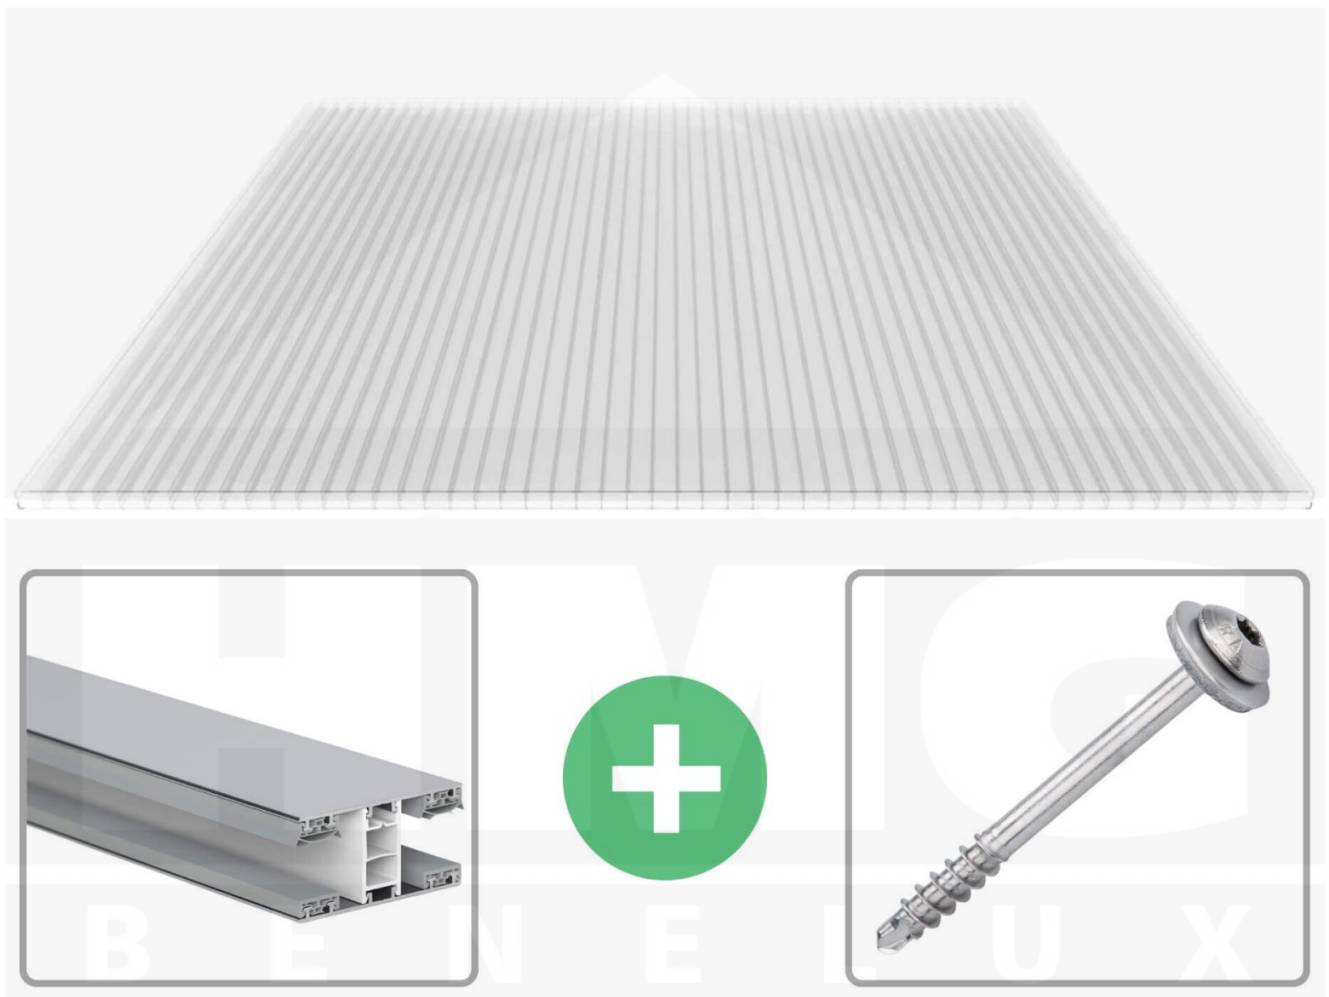

**Polycarbonaat kanaalplaat | 16 mm | Profiel Mendig | Voordeelpakket |
Plaatbreedte 980 mm | Helder | Novalite | Breedte 4,10 m | Lengte 4,00 m**

Artikelnr.: 70075MC16NL4040

Productinfo

Polycarbonaat kanaalplaten 16 mm

Deze 3-wandige kanaalplaat heeft een dikte van 16 mm en is ook onder de naam VLF-SDP16-PCNL Nova Lite bekend. Deze polycarbonaat kanaalplaat in de kleur glashelder, laat ca. 69% licht door en is verkrijgbaar in lengtes van 2 tot 7 m. De platen worden nauwkeurig op bestelling in de lengte op maat gezaagd. Berekend wordt de hele plaat, rest stukken worden meegestuurd. De plaatbreedte is 980 mm.

Producttoepassingen

Polycarbonaat kanaalplaten zijn aan een kant UV-bestendig, zeer helder, zeer goed bestand tegen normale weersinvloeden, enorm slag- en breukvast, vormstabiel, bestand tegen hoge temperaturen en moeilijk ontvlambaar. PC kanaalplaten worden in de bouw-, tuinbouw-, agrarische (beperkt omdat niet ammoniak bestendig) en de particuliere sector als dakbedekking voor hallen, kassen, stallen, schuurtjes, fietsenstallingen, terrasoverkappingen, veranda's en carports toegepast. Ook worden Polycarbonaat kanaalplaten verticaal voor wanden en afscheidingen toegepast.

Dekkende breedte

Eerste plaat met profiel = 1070 mm, elke volgende plaat met profiel + 1010 mm

Tussenmaten mogelijk door zelf smaller te zagen.

Montage profiel Mendig Thermo / Thermo

Het montage profiel Mendig is een 70 mm breed profiel en bestaat uit een mix van aluminium en hoogwaardig PVC, die door het klik-systeem heel makkelijk gemonteert kan worden. Dit montage profiel is in de kleur blank aluminium met een wit koppelstuk in lengtes van 2,00 - 7,02 m voor 10 mm tot en met 32 mm sterke kanaalplaten en massieve platen verkrijgbaar. De koppelprofielen bestaan uit 2 delen (onder- en bovenprofiel), de randprofielen uit 3 delen (onder- en bovenprofiel plus een randdeel om in te schuiven).