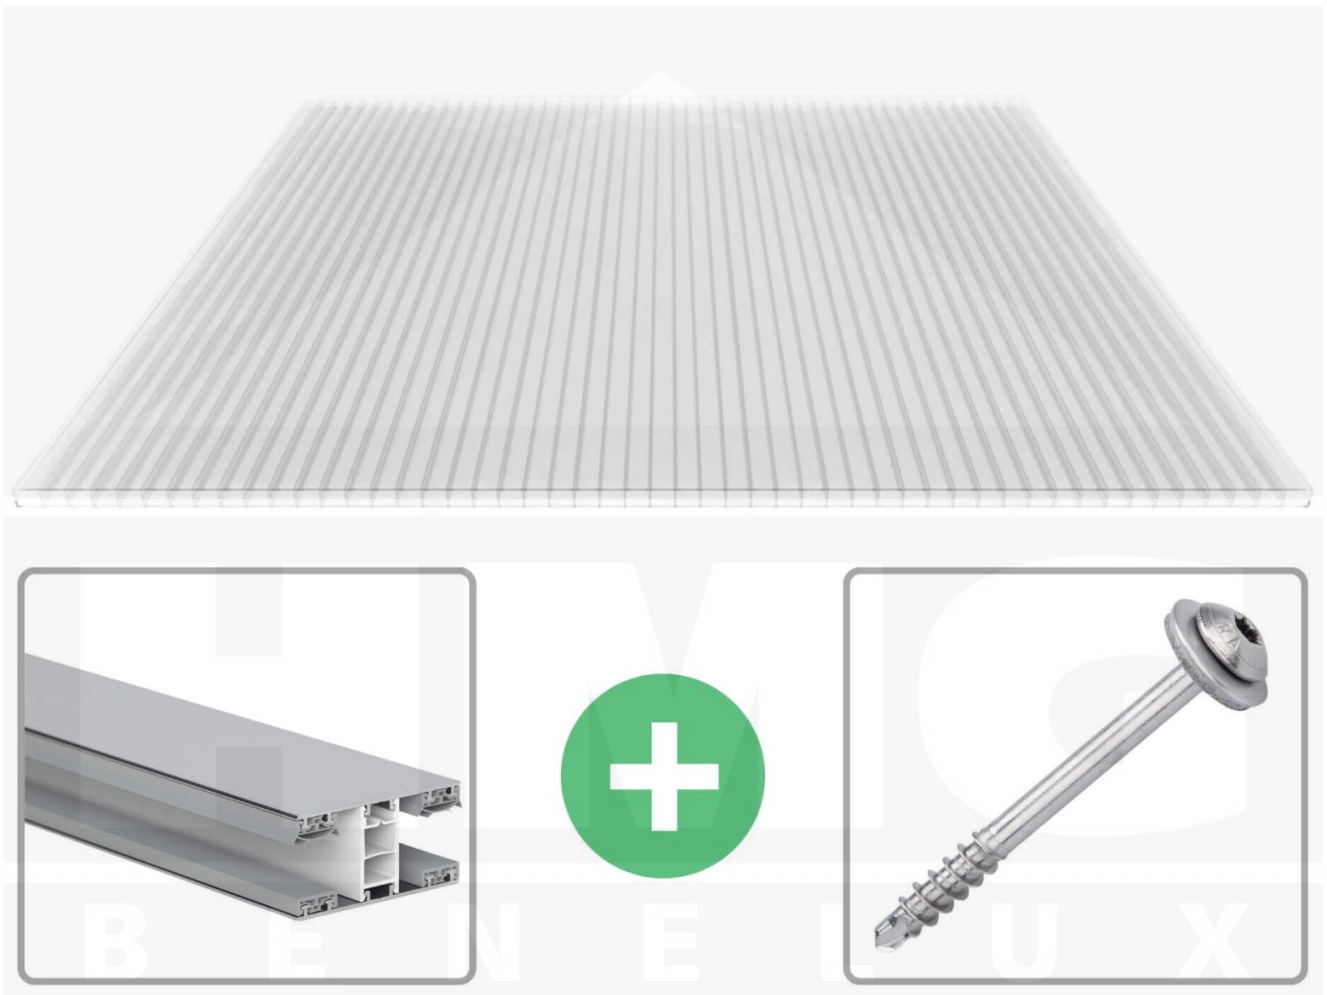

**Polycarbonaat kanaalplaat | 16 mm | Profiel Mendig | Voordeelpakket |  
Plaatbreedte 980 mm | Helder | Novalite | Breedte 5,11 m | Lengte 2,50 m**

Artikelnr.: 70075MC16NL5025

### Polycarbonaat kanaalplaten 16 mm

Deze 3-wandige kanaalplaat heeft een dikte van 16 mm en is ook onder de naam VLF-SDP16-PCNL Nova Lite bekend. Deze polycarbonaat kanaalplaat in de kleur glashelder, laat ca. 69% licht door en is verkrijgbaar in lengtes van 2 tot 7 m. De platen worden nauwkeurig op bestelling in de lengte op maat gezaagd. Berekend wordt de hele plaat, rest stukken worden meegestuurd. De plaatbreedte is 980 mm.

#### Producttoepassingen

Polycarbonaat kanaalplaten zijn aan een kant UV-bestendig, zeer helder, zeer goed bestand tegen normale weersinvloeden, enorm slag- en breukvast, vormstabiel, bestand tegen hoge temperaturen en moeilijk ontvlambaar. PC kanaalplaten worden in de bouw-, tuinbouw-, agrarische (beperkt omdat niet ammoniak bestendig) en de particuliere sector als dakbedekking voor hallen, kassen, stallen, schuurtjes, fietsenstallingen, terrasoverkappingen, veranda's en carports toegepast. Ook worden Polycarbonaat kanaalplaten verticaal voor wanden en afscheidingen toegepast.

### Montage profiel Mendig Thermo / Thermo

Het montage profiel Mendig is een 70 mm breed profiel en bestaat uit een mix van aluminium en hoogwaardig PVC, die door het klik-systeem heel makkelijk gemonteert kan worden. Dit montage profiel is in de kleur blank aluminium met een wit koppelstuk in lengtes van 2,00 - 7,02 m voor 10 mm tot en met 32 mm sterke kanaalplaten en massieve platen verkrijgbaar. De koppelprofielen bestaan uit 2 delen (onder- en bovenprofiel), de randprofielen uit 3 delen (onder- en bovenprofiel plus een randdeel om in te schuiven).