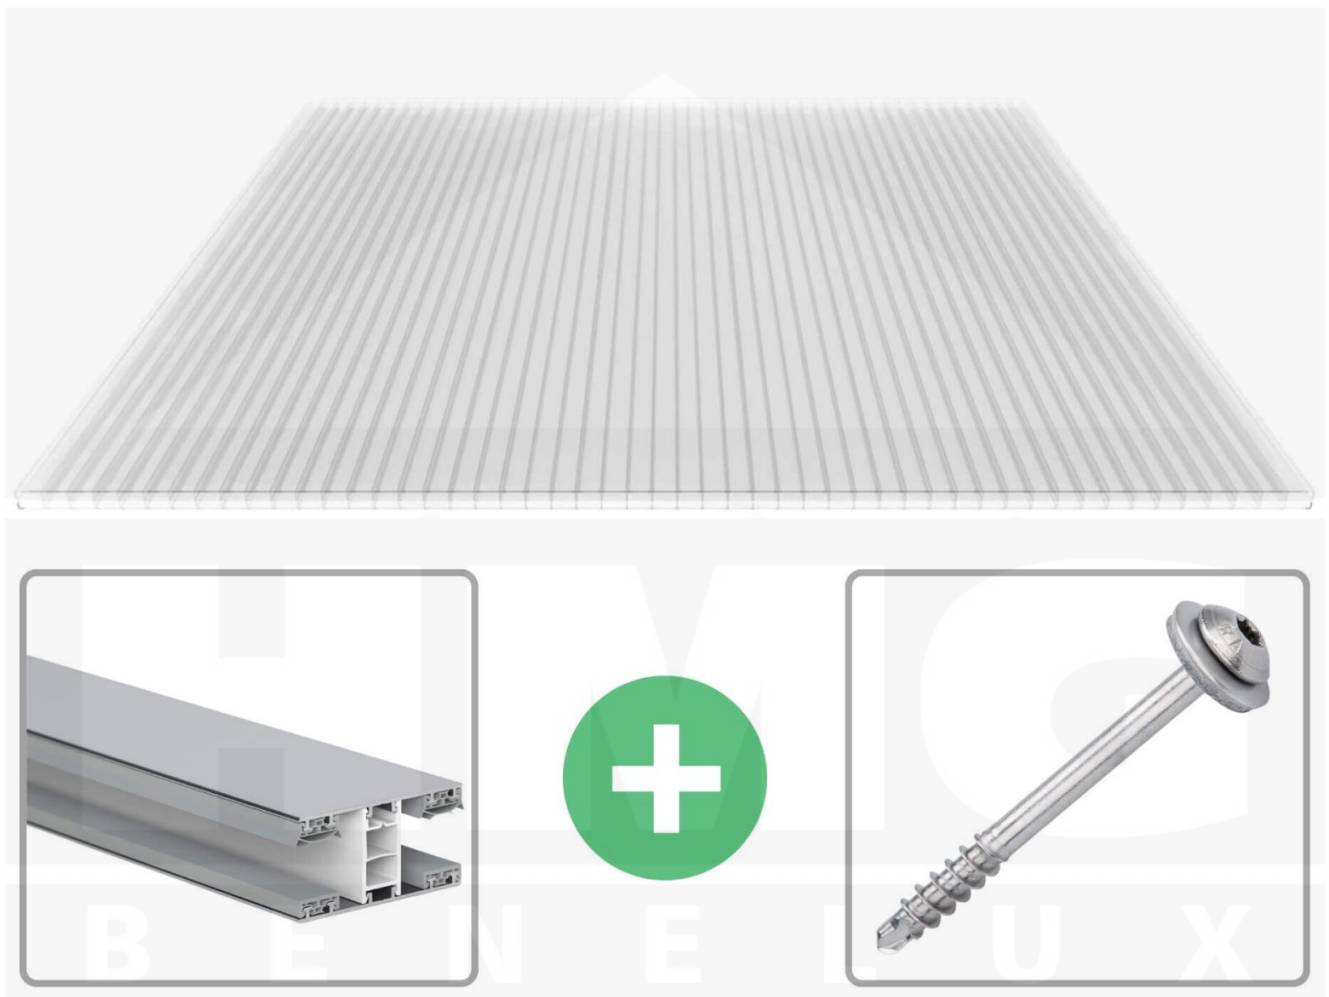

**Polycarbonaat kanaalplaat | 16 mm | Profiel Mendig | Voordeelpakket |  
Plaatbreedte 980 mm | Helder | Novalite | Breedte 6,12 m | Lengte 4,00 m**

Artikelnr.: 70075MC16NL6040

### Polycarbonaat kanaalplaten 16 mm

Deze 3-wandige kanaalplaat heeft een dikte van 16 mm en is ook onder de naam VLF-SDP16-PCNL Nova Lite bekend. Deze polycarbonaat kanaalplaat in de kleur glashelder, laat ca. 69% licht door en is verkrijgbaar in lengtes van 2 tot 7 m. De platen worden nauwkeurig op bestelling in de lengte op maat gezaagd. Berekend wordt de hele plaat, rest stukken worden meegestuurd. De plaatbreedte is 980 mm.

#### Producttoepassingen

Polycarbonaat kanaalplaten zijn aan een kant UV-bestendig, zeer helder, zeer goed bestand tegen normale weersinvloeden, enorm slag- en breukvast, vormstabiel, bestand tegen hoge temperaturen en moeilijk ontvlambaar. PC kanaalplaten worden in de bouw-, tuinbouw-, agrarische (beperkt omdat niet ammoniak bestendig) en de particuliere sector als dakbedekking voor hallen, kassen, stallen, schuurtjes, fietsenstallingen, terrasoverkappingen, veranda's en carports toegepast. Ook worden Polycarbonaat kanaalplaten verticaal voor wanden en afscheidingen toegepast.

### Montage profiel Mendig Thermo / Thermo

Het montage profiel Mendig is een 70 mm breed profiel en bestaat uit een mix van aluminium en hoogwaardig PVC, die door het klik-systeem heel makkelijk gemonteert kan worden. Dit montage profiel is in de kleur blank aluminium met een wit koppelstuk in lengtes van 2,00 - 7,02 m voor 10 mm tot en met 32 mm sterke kanaalplaten en massieve platen verkrijgbaar. De koppelprofielen bestaan uit 2 delen (onder- en bovenprofiel), de randprofielen uit 3 delen (onder- en bovenprofiel plus een randdeel om in te schuiven).