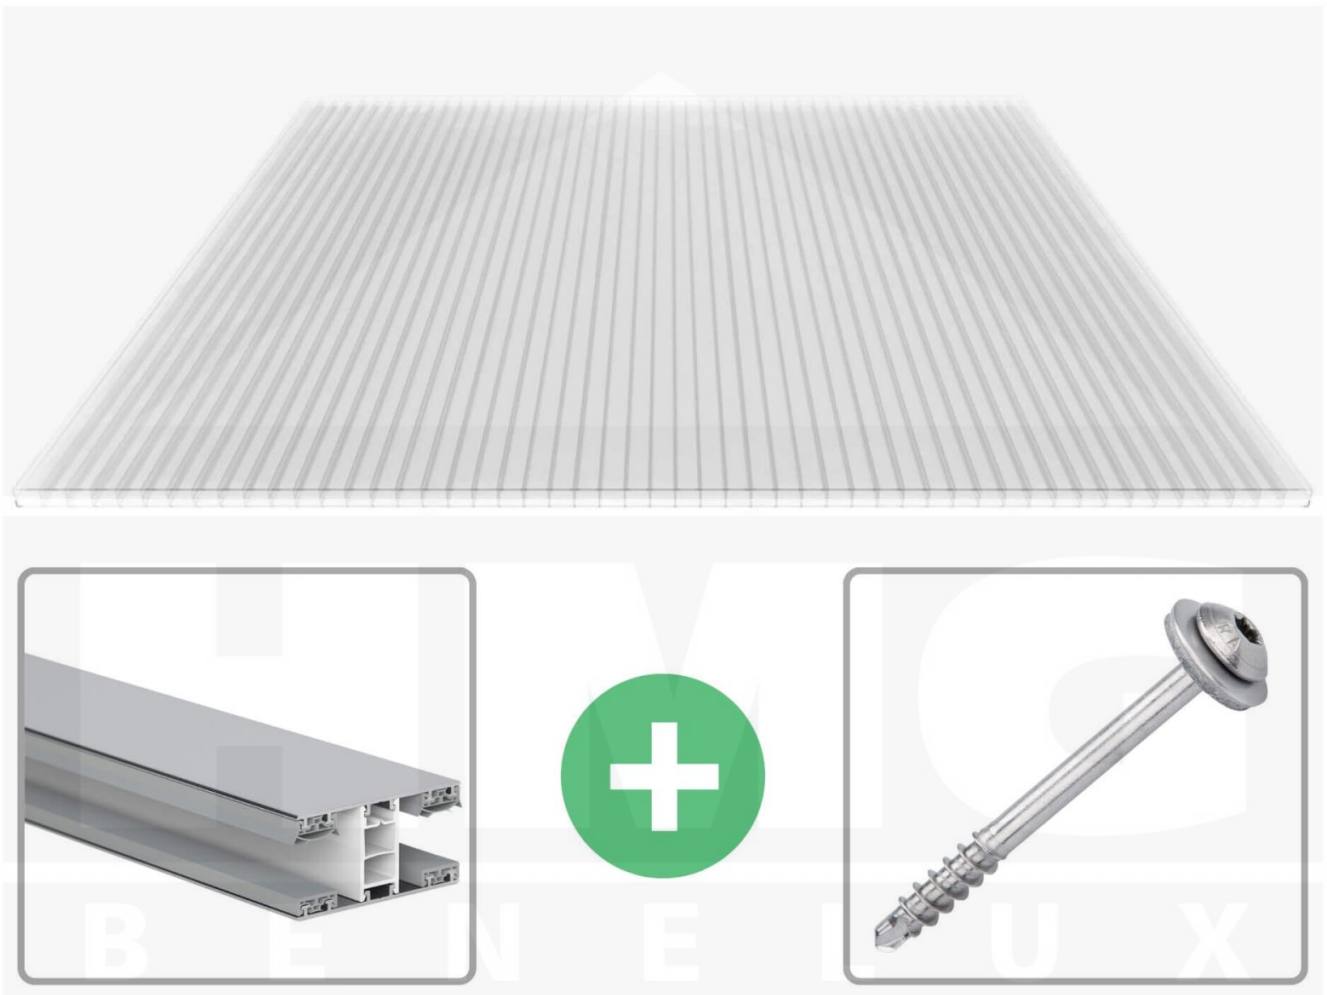

**Polycarbonaat kanaalplaat | 16 mm | Profiel Mendig | Voordeelpakket |  
Plaatbreedte 980 mm | Helder | Novalite | Breedte 6,12 m | Lengte 4,50 m**

Artikelnr.: 70075MC16NL6045

**Direct naar het artikel:**

### Polycarbonaat kanaalplaten 16 mm

Deze 3-wandige kanaalplaat heeft een dikte van 16 mm en is ook onder de naam VLF-SDP16-PCNL Nova Lite bekend. Deze polycarbonaat kanaalplaat in de kleur glashelder, laat ca. 69% licht door en is verkrijgbaar in lengtes van 2 tot 7 m. De platen worden nauwkeurig op bestelling in de lengte op maat gezaagd. Berekend wordt de hele plaat, rest stukken worden meegestuurd. De plaatbreedte is 980 mm.

#### Producttoepassingen

Polycarbonaat kanaalplaten zijn aan een kant UV-bestendig, zeer helder, zeer goed bestand tegen normale weersinvloeden, enorm slag- en breukvast, vormstabiel, bestand tegen hoge temperaturen en moeilijk ontvlambaar. PC kanaalplaten worden in de bouw-, tuinbouw-, agrarische (beperkt omdat niet ammoniak bestendig) en de particuliere sector als dakbedekking voor hallen, kassen, stallen, schuurtjes, fietsenstallingen, terrasoverkappingen, veranda's en carports toegepast. Ook worden Polycarbonaat kanaalplaten verticaal voor wanden en afscheidingen toegepast.

### Montage profiel Mendig Thermo / Thermo

Het montage profiel Mendig is een 70 mm breed profiel en bestaat uit een mix van aluminium en hoogwaardig PVC, die door het klik-systeem heel makkelijk gemonteert kan worden. Dit montage profiel is in de kleur blank aluminium met een wit koppelstuk in lengtes van 2,00 - 7,02 m voor 10 mm tot en met 32 mm sterke kanaalplaten en massieve platen verkrijgbaar. De koppelprofielen bestaan uit 2 delen (onder- en bovenprofiel), de randprofielen uit 3 delen (onder- en bovenprofiel plus een randdeel om in te schuiven).