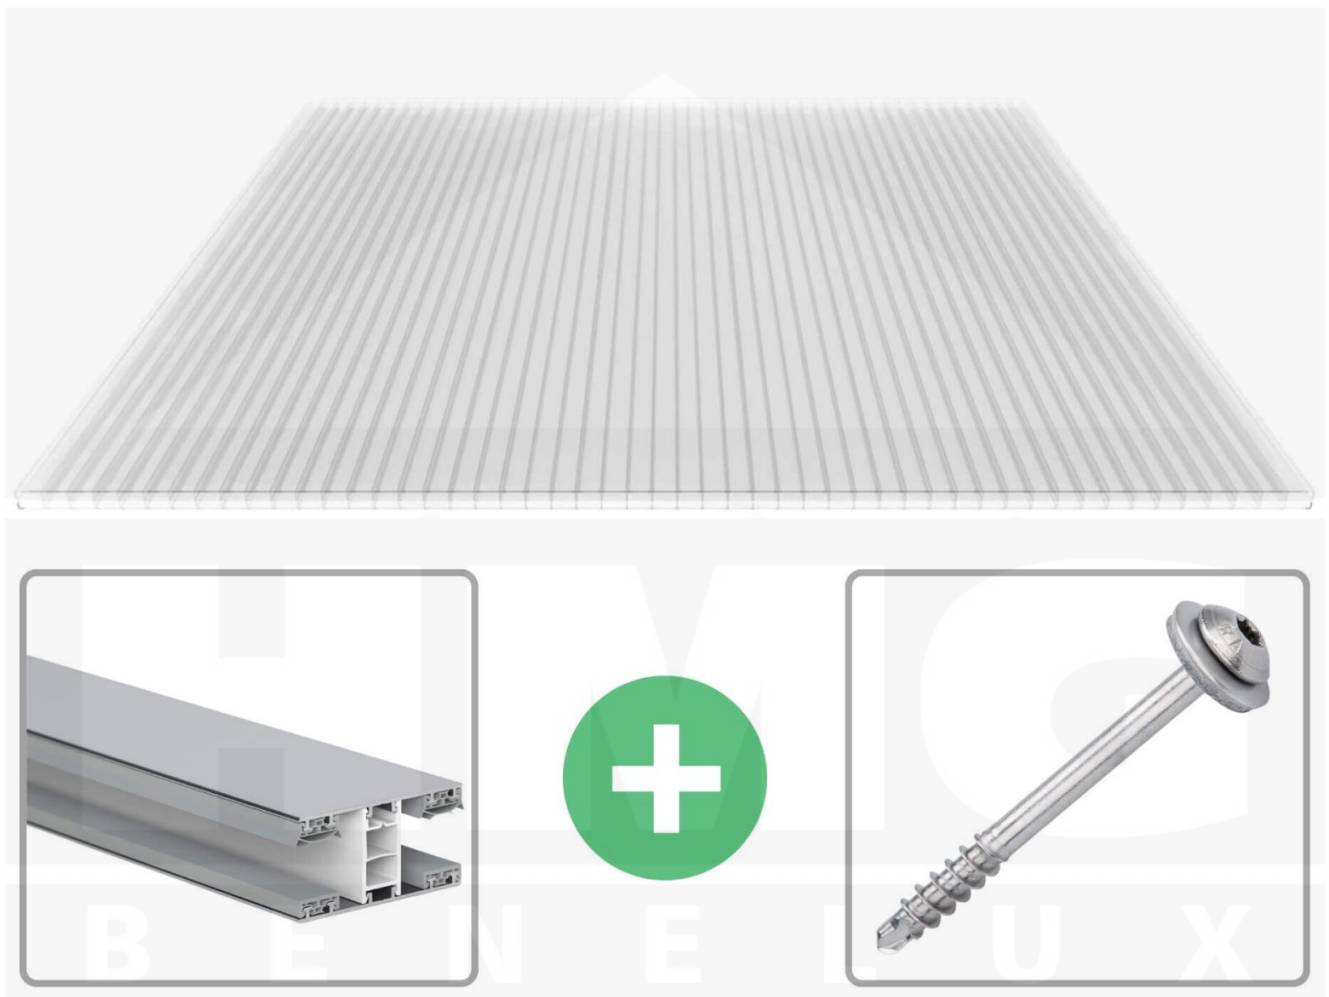

**Polycarbonaat kanaalplaat | 16 mm | Profiel Mendig | Voordeelpakket |
Plaatbreedte 980 mm | Helder | Novalite | Breedte 7,13 m | Lengte 3,50 m**

Artikelnr.: 70075MC16NL7035

Direct naar het artikel:

Scan deze barcode gewoon met uw mobiel en u komt direct aan naar het product met verdere informatie, afbeeldingen, video's, etc.

Productinfo

Polycarbonaat kanaalplaten 16 mm

Deze 3-wandige kanaalplaat heeft een dikte van 16 mm en is ook onder de naam VLF-SDP16-PCNL Nova Lite bekend. Deze polycarbonaat kanaalplaat in de kleur glashelder, laat ca. 69% licht door en is verkrijgbaar in lengtes van 2 tot 7 m. De platen worden nauwkeurig op bestelling in de lengte op maat gezaagd. Berekend wordt de hele plaat, rest stukken worden meegestuurd. De plaatbreedte is 980 mm.

Dekkende breedte

Eerste plaat met profiel = 1070 mm, elke volgende plaat met profiel + 1010 mm

Tussenmaten mogelijk door zelf smaller te zagen.

Montage profiel Mendig Thermo / Thermo

Het montage profiel Mendig is een 70 mm breed profiel en bestaat uit een mix van aluminium en hoogwaardig PVC, die door het klik-systeem heel makkelijk gemonteert kan worden. Dit montage profiel is in de kleur blank aluminium met een wit koppelstuk in lengtes van 2,00 - 7,02 m voor 10 mm tot en met 32 mm sterke kanaalplaten en massieve platen verkrijgbaar. De koppelprofielen bestaan uit 2 delen (onder- en bovenprofiel), de randprofielen uit 3 delen (onder- en bovenprofiel plus een randdeel om in te schuiven).