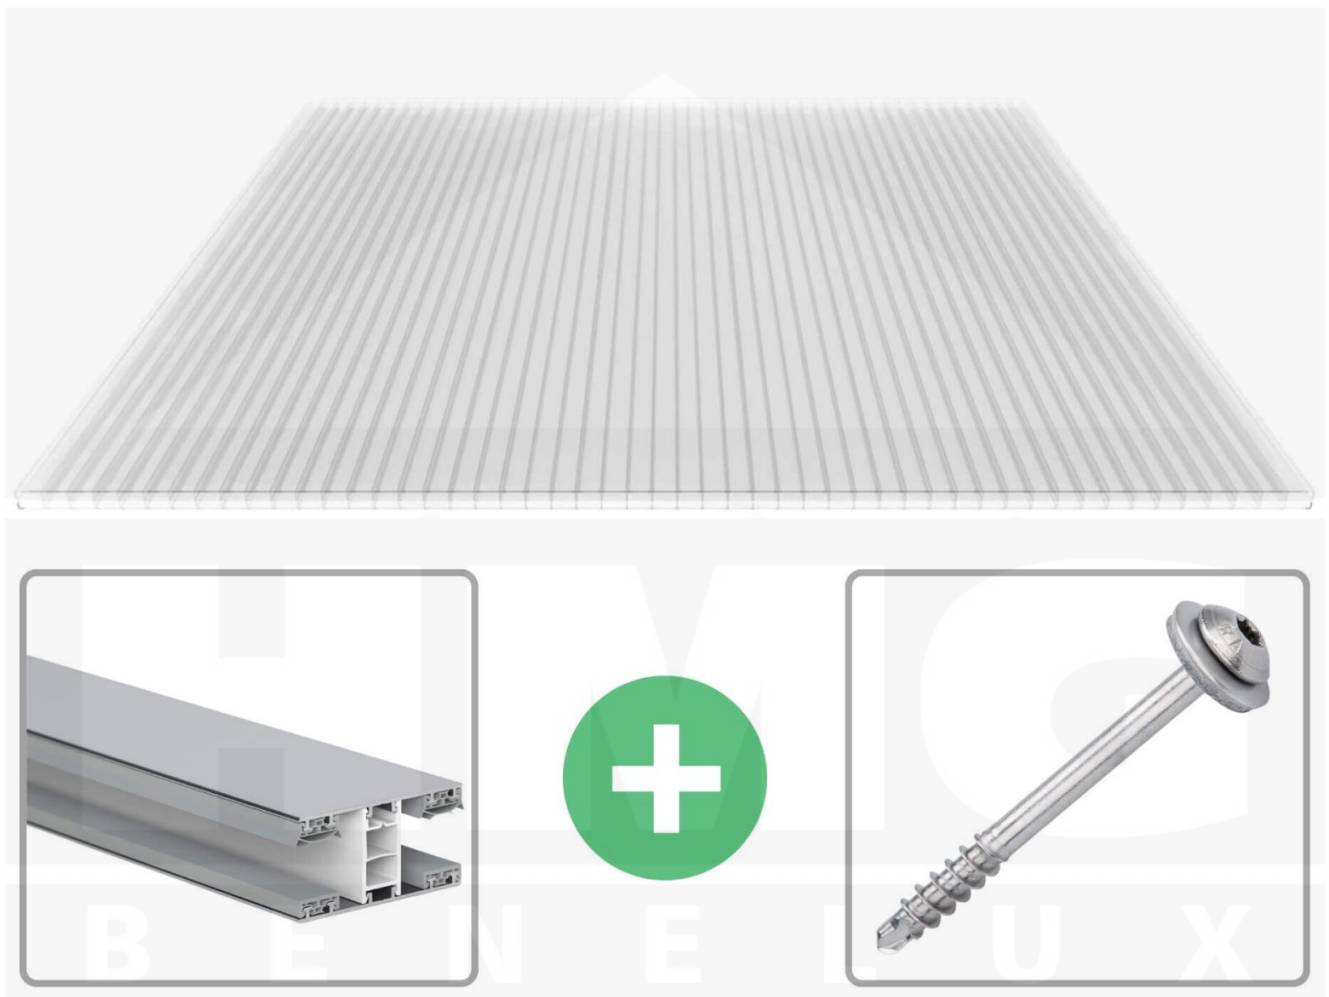

**Polycarbonaat kanaalplaat | 16 mm | Profiel Mendig | Voordeelpakket |
Plaatbreedte 980 mm | Helder | Novalite | Breedte 7,13 m | Lengte 4,00 m**

Artikelnr.: 70075MC16NL7040

Productinfo

Polycarbonaat kanaalplaten 16 mm

Deze 3-wandige kanaalplaat heeft een dikte van 16 mm en is ook onder de naam VLF-SDP16-PCNL Nova Lite bekend. Deze polycarbonaat kanaalplaat in de kleur glashelder, laat ca. 69% licht door en is verkrijgbaar in lengtes van 2 tot 7 m. De platen worden nauwkeurig op bestelling in de lengte op maat gezaagd. Berekend wordt de hele plaat, rest stukken worden meegestuurd. De plaatbreedte is 980 mm.

Producttoepassingen

Polycarbonaat kanaalplaten zijn aan een kant UV-bestendig, zeer helder, zeer goed bestand tegen normale weersinvloeden, enorm slag- en breukvast, vormstabiel, bestand tegen hoge temperaturen en moeilijk ontvlambaar. PC kanaalplaten worden in de bouw-, tuinbouw-, agrarische (beperkt omdat niet ammoniak bestendig) en de particuliere sector als dakbedekking voor hallen, kassen, stallen, schuurtjes, fietsenstallingen, terrasoverkappingen, veranda's en carports toegepast. Ook worden Polycarbonaat kanaalplaten verticaal voor wanden en afscheidingen toegepast.

Dekkende breedte

Eerste plaat met profiel = 1070 mm, elke volgende plaat met profiel + 1010 mm

Tussenmaten mogelijk door zelf smaller te zagen.

Montage profiel Mendig Thermo / Thermo

Het montage profiel Mendig is een 70 mm breed profiel en bestaat uit een mix van aluminium en hoogwaardig PVC, die door het klik-systeem heel makkelijk gemonteert kan worden. Dit montage profiel is in de kleur blank aluminium met een wit koppelstuk in lengtes van 2,00 - 7,02 m voor 10 mm tot en met 32 mm sterke kanaalplaten en massieve platen verkrijgbaar. De koppelprofielen bestaan uit 2 delen (onder- en bovenprofiel), de randprofielen uit 3 delen (onder- en bovenprofiel plus een randdeel om in te schuiven).