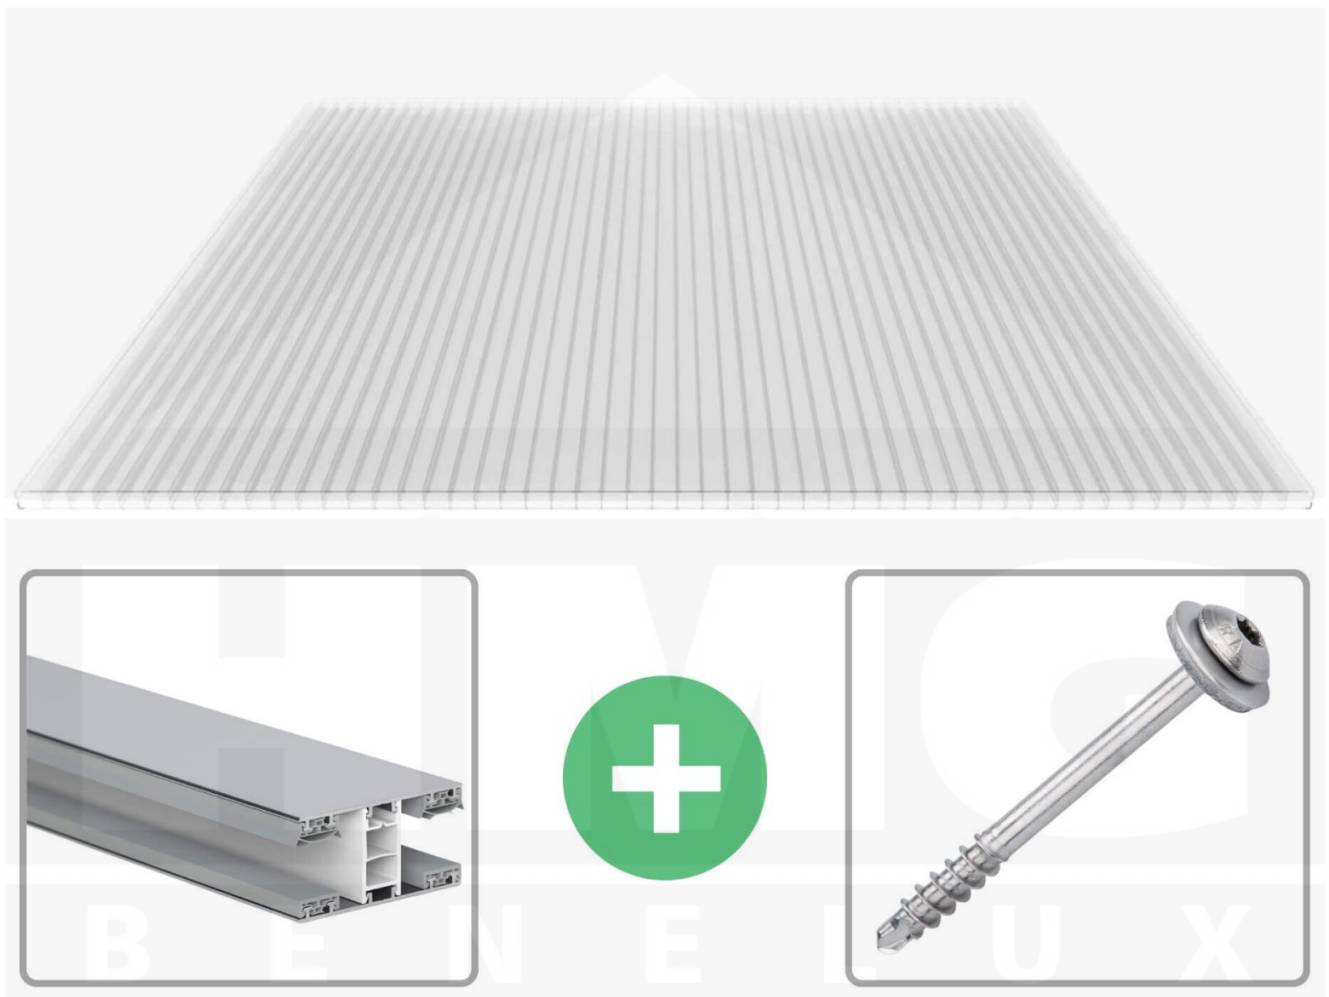

**Polycarbonaat kanaalplaat | 16 mm | Profiel Mendig | Voordeelpakket |  
Plaatbreedte 980 mm | Helder | Novalite | Breedte 9,15 m | Lengte 3,00 m**

Artikelnr.: 70075MC16NL9030

### Polycarbonaat kanaalplaten 16 mm

Deze 3-wandige kanaalplaat heeft een dikte van 16 mm en is ook onder de naam VLF-SDP16-PCNL Nova Lite bekend. Deze polycarbonaat kanaalplaat in de kleur glashelder, laat ca. 69% licht door en is verkrijgbaar in lengtes van 2 tot 7 m. De platen worden nauwkeurig op bestelling in de lengte op maat gezaagd. Berekend wordt de hele plaat, rest stukken worden meegestuurd. De plaatbreedte is 980 mm.

#### Producttoepassingen

Polycarbonaat kanaalplaten zijn aan een kant UV-bestendig, zeer helder, zeer goed bestand tegen normale weersinvloeden, enorm slag- en breukvast, vormstabiel, bestand tegen hoge temperaturen en moeilijk ontvlambaar. PC kanaalplaten worden in de bouw-, tuinbouw-, agrarische (beperkt omdat niet ammoniak bestendig) en de particuliere sector als dakbedekking voor hallen, kassen, stallen, schuurtjes, fietsenstallingen, terrasoverkappingen, veranda's en carports toegepast. Ook worden Polycarbonaat kanaalplaten verticaal voor wanden en afscheidingen toegepast.

### Montage profiel Mendig Thermo / Thermo

Het montage profiel Mendig is een 70 mm breed profiel en bestaat uit een mix van aluminium en hoogwaardig PVC, die door het klik-systeem heel makkelijk gemonteert kan worden. Dit montage profiel is in de kleur blank aluminium met een wit koppelstuk in lengtes van 2,00 - 7,02 m voor 10 mm tot en met 32 mm sterke kanaalplaten en massieve platen verkrijgbaar. De koppelprofielen bestaan uit 2 delen (onder- en bovenprofiel), de randprofielen uit 3 delen (onder- en bovenprofiel plus een randdeel om in te schuiven).