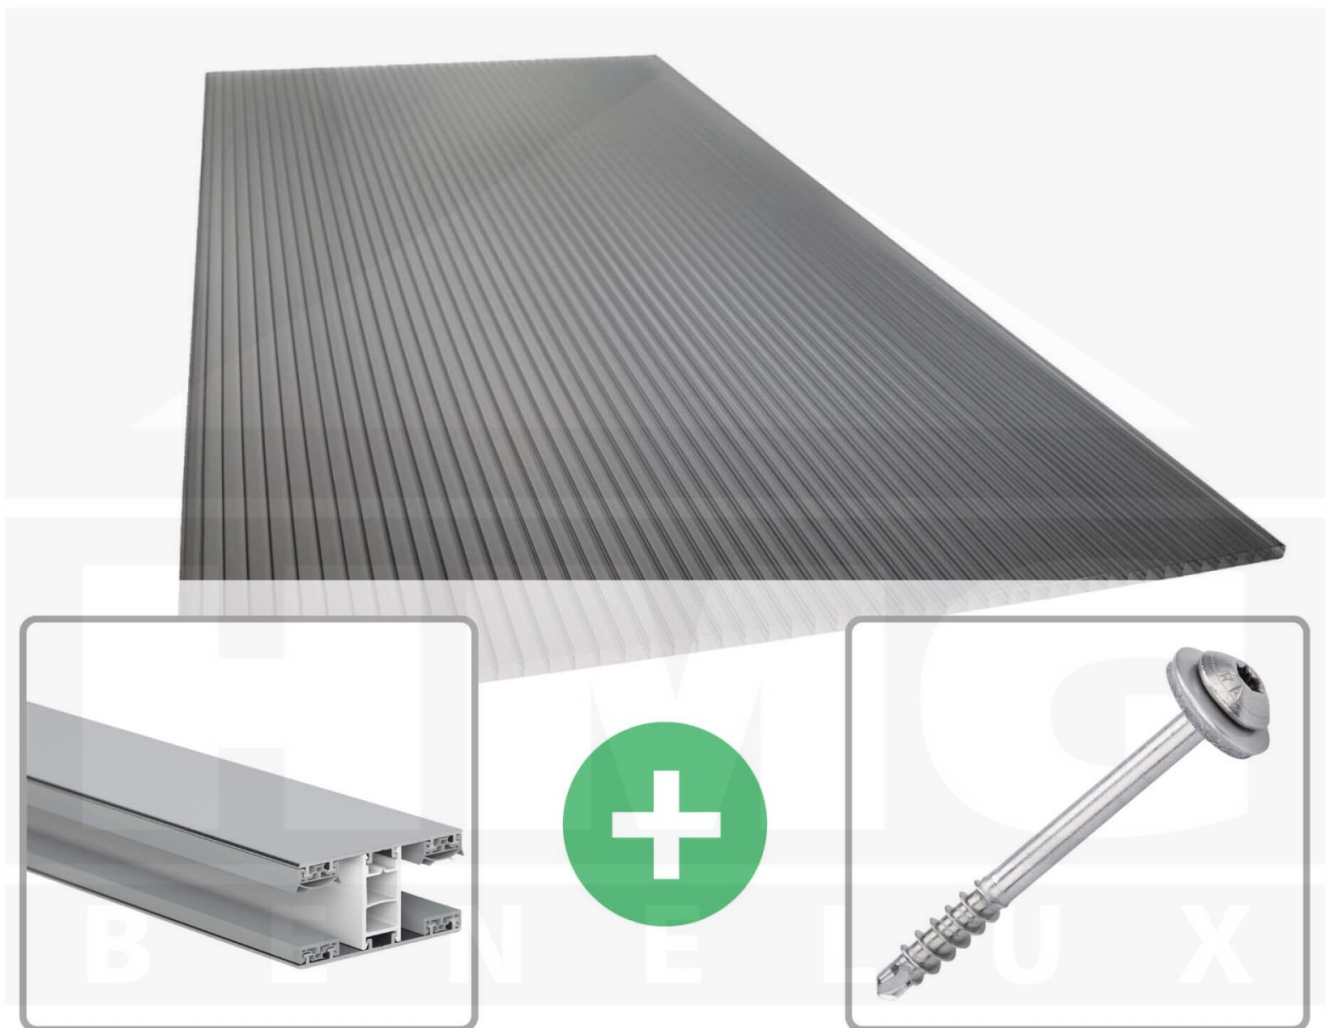

**Polycarbonaat kanaalplaat | 16 mm | Profiel Mendig | Voordeelpakket |  
Plaatbreedte 980 mm | Antracietgrijs | Novalite | Breedte 3,09 m | Lengte 4,50  
m**

Artikelnr.: 70075MC16NLA3045

### Polycarbonaat kanaalplaten 16 mm

Deze 3-wandige kanaalplaat heeft een dikte van 16 mm en is ook onder de naam VLF-SDP16-PCNL Nova Lite bekend. Deze polycarbonaat kanaalplaat in de kleur antracietgrijs, laat ca. 40% licht door en is verkrijgbaar in lengtes van 2 tot 7 m. De platen worden nauwkeurig op bestelling in de lengte op maat gezaagd. Berekend wordt de hele plaat, rest stukken worden meegestuurd. De plaatbreedte is 980 mm.

#### Producttoepassingen

Polycarbonaat kanaalplaten zijn aan een kant UV-bestendig, zeer helder, zeer goed bestand tegen normale weersinvloeden, enorm slag- en breukvast, vormstabiel, bestand tegen hoge temperaturen en moeilijk ontvlambaar. PC kanaalplaten worden in de bouw-, tuinbouw-, agrarische (beperkt omdat niet ammoniak bestendig) en de particuliere sector als dakbedekking voor hallen, kassen, stallen, schuurtjes, fietsenstallingen, terrasoverkappingen, veranda's en carports toegepast. Ook worden Polycarbonaat kanaalplaten verticaal voor wanden en afscheidingen toegepast.

### Montage profiel Mendig Thermo / Thermo

Het montage profiel Mendig is een 70 mm breed profiel en bestaat uit een mix van aluminium en hoogwaardig PVC, die door het klik-systeem heel makkelijk gemonteert kan worden. Dit montage profiel is in de kleur blank aluminium met een wit koppelstuk in lengtes van 2,00 - 7,02 m voor 10 mm tot en met 32 mm sterke kanaalplaten en massieve platen verkrijgbaar. De koppelprofielen bestaan uit 2 delen (onder- en bovenprofiel), de randprofielen uit 3 delen (onder- en bovenprofiel plus een randdeel om in te schuiven).