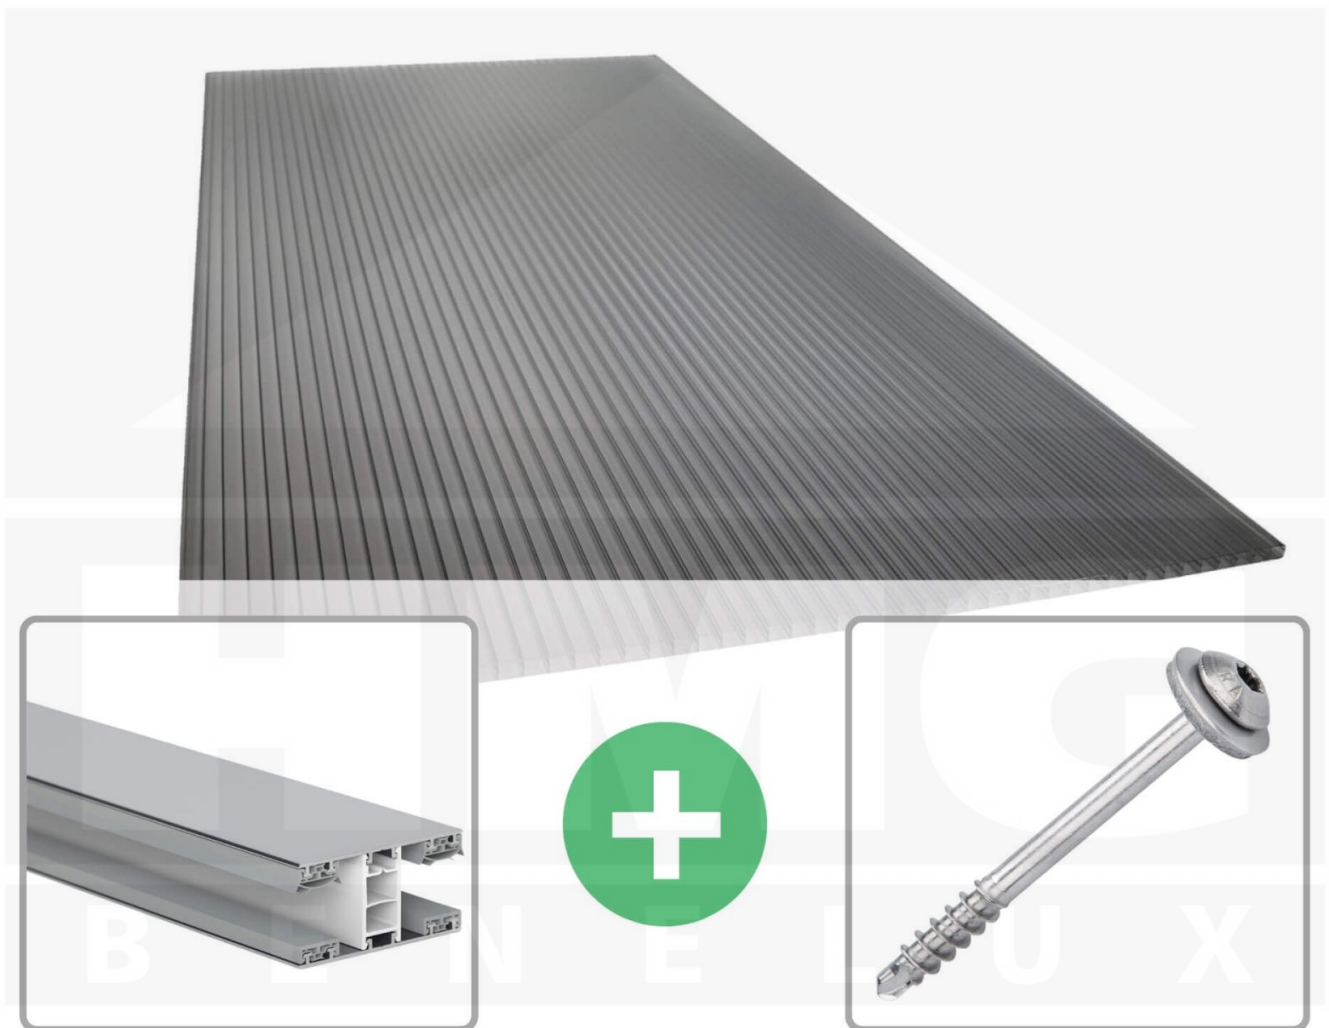

**Polycarbonaat kanaalplaat | 16 mm | Profiel Mendig | Voordeelpakket |  
Plaatbreedte 980 mm | Antracietgrijs | Novalite | Breedte 4,10 m | Lengte 3,00  
m**

Artikelnr.: 70075MC16NLA4030

**Direct naar het artikel:**

### Polycarbonaat kanaalplaten 16 mm

Deze 3-wandige kanaalplaat heeft een dikte van 16 mm en is ook onder de naam VLF-SDP16-PCNL Nova Lite bekend. Deze polycarbonaat kanaalplaat in de kleur antracietgrijs, laat ca. 40% licht door en is verkrijgbaar in lengtes van 2 tot 7 m. De platen worden nauwkeurig op bestelling in de lengte op maat gezaagd. Berekend wordt de hele plaat, rest stukken worden meegestuurd. De plaatbreedte is 980 mm.

#### Producttoepassingen

Polycarbonaat kanaalplaten zijn aan een kant UV-bestendig, zeer helder, zeer goed bestand tegen normale weersinvloeden, enorm slag- en breukvast, vormstabiel, bestand tegen hoge temperaturen en moeilijk ontvlambaar. PC kanaalplaten worden in de bouw-, tuinbouw-, agrarische (beperkt omdat niet ammoniak bestendig) en de particuliere sector als dakbedekking voor hallen, kassen, stallen, schuurtjes, fietsenstallingen, terrasoverkappingen, veranda's en carports toegepast. Ook worden Polycarbonaat kanaalplaten verticaal voor wanden en afscheidingen toegepast.

### Montage profiel Mendig Thermo / Thermo

Het montage profiel Mendig is een 70 mm breed profiel en bestaat uit een mix van aluminium en hoogwaardig PVC, die door het klik-systeem heel makkelijk gemonteert kan worden. Dit montage profiel is in de kleur blank aluminium met een wit koppelstuk in lengtes van 2,00 - 7,02 m voor 10 mm tot en met 32 mm sterke kanaalplaten en massieve platen verkrijgbaar. De koppelprofielen bestaan uit 2 delen (onder- en bovenprofiel), de randprofielen uit 3 delen (onder- en bovenprofiel plus een randdeel om in te schuiven).