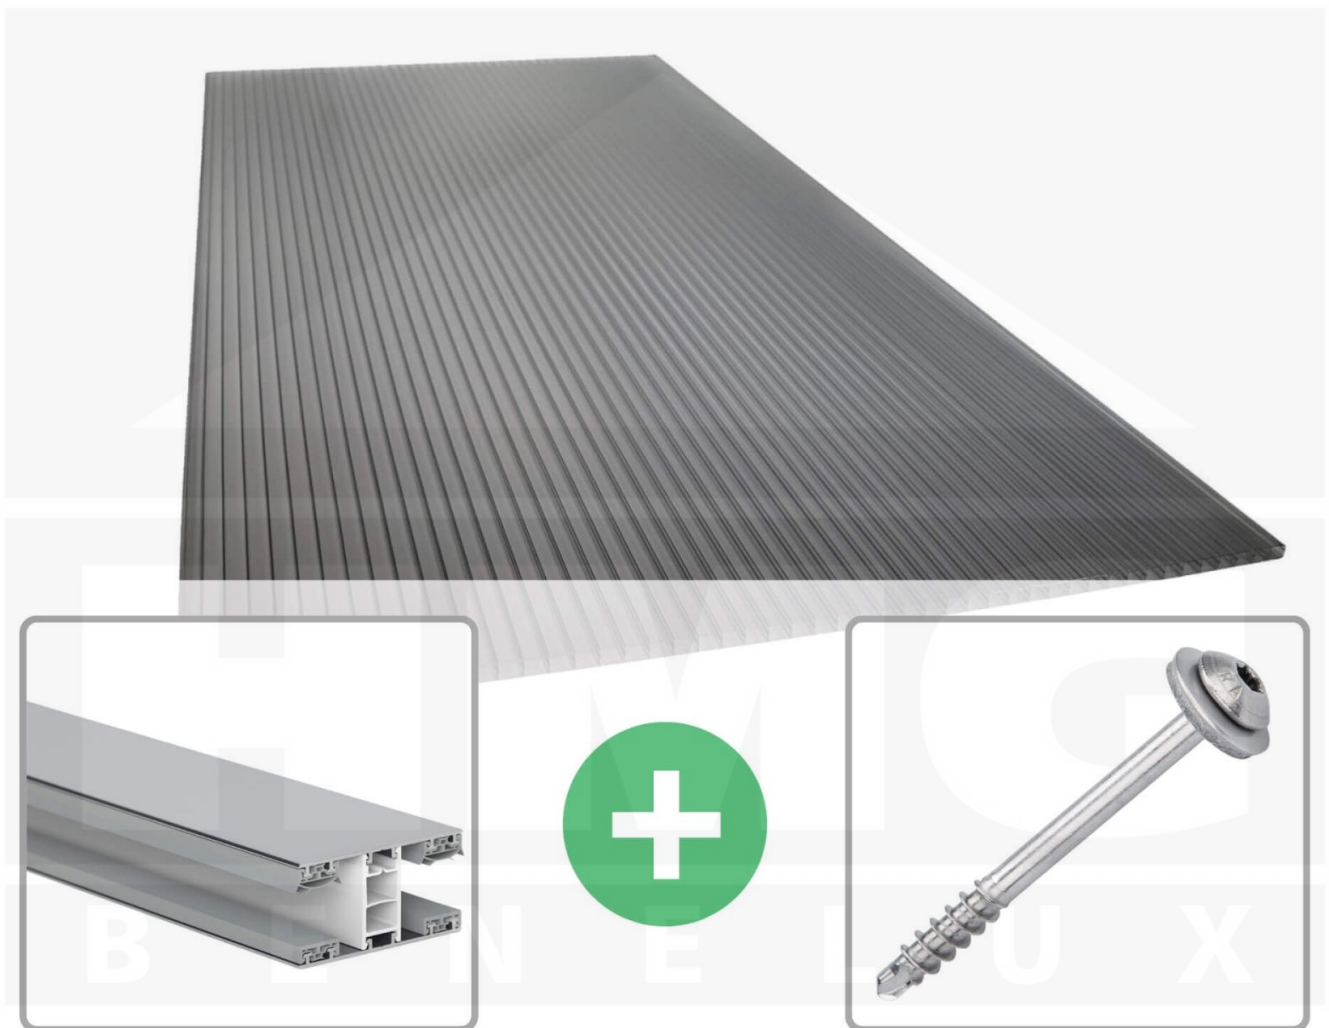

**Polycarbonaat kanaalplaat | 16 mm | Profiel Mendig | Voordeelpakket |  
Plaatbreedte 980 mm | Antracietgrijs | Novalite | Breedte 5,11 m | Lengte 3,00  
m**

Artikelnr.: 70075MC16NLA5030

**Direct naar het artikel:**

### Polycarbonaat kanaalplaten 16 mm

Deze 3-wandige kanaalplaat heeft een dikte van 16 mm en is ook onder de naam VLF-SDP16-PCNL Nova Lite bekend. Deze polycarbonaat kanaalplaat in de kleur antracietgrijs, laat ca. 40% licht door en is verkrijgbaar in lengtes van 2 tot 7 m. De platen worden nauwkeurig op bestelling in de lengte op maat gezaagd. Berekend wordt de hele plaat, rest stukken worden meegestuurd. De plaatbreedte is 980 mm.

#### Producttoepassingen

Polycarbonaat kanaalplaten zijn aan een kant UV-bestendig, zeer helder, zeer goed bestand tegen normale weersinvloeden, enorm slag- en breukvast, vormstabiel, bestand tegen hoge temperaturen en moeilijk ontvlambaar. PC kanaalplaten worden in de bouw-, tuinbouw-, agrarische (beperkt omdat niet ammoniak bestendig) en de particuliere sector als dakbedekking voor hallen, kassen, stallen, schuurtjes, fietsenstallingen, terrasoverkappingen, veranda's en carports toegepast. Ook worden Polycarbonaat kanaalplaten verticaal voor wanden en afscheidingen toegepast.

### Montage profiel Mendig Thermo / Thermo

Het montage profiel Mendig is een 70 mm breed profiel en bestaat uit een mix van aluminium en hoogwaardig PVC, die door het klik-systeem heel makkelijk gemonteert kan worden. Dit montage profiel is in de kleur blank aluminium met een wit koppelstuk in lengtes van 2,00 - 7,02 m voor 10 mm tot en met 32 mm sterke kanaalplaten en massieve platen verkrijgbaar. De koppelprofielen bestaan uit 2 delen (onder- en bovenprofiel), de randprofielen uit 3 delen (onder- en bovenprofiel plus een randdeel om in te schuiven).