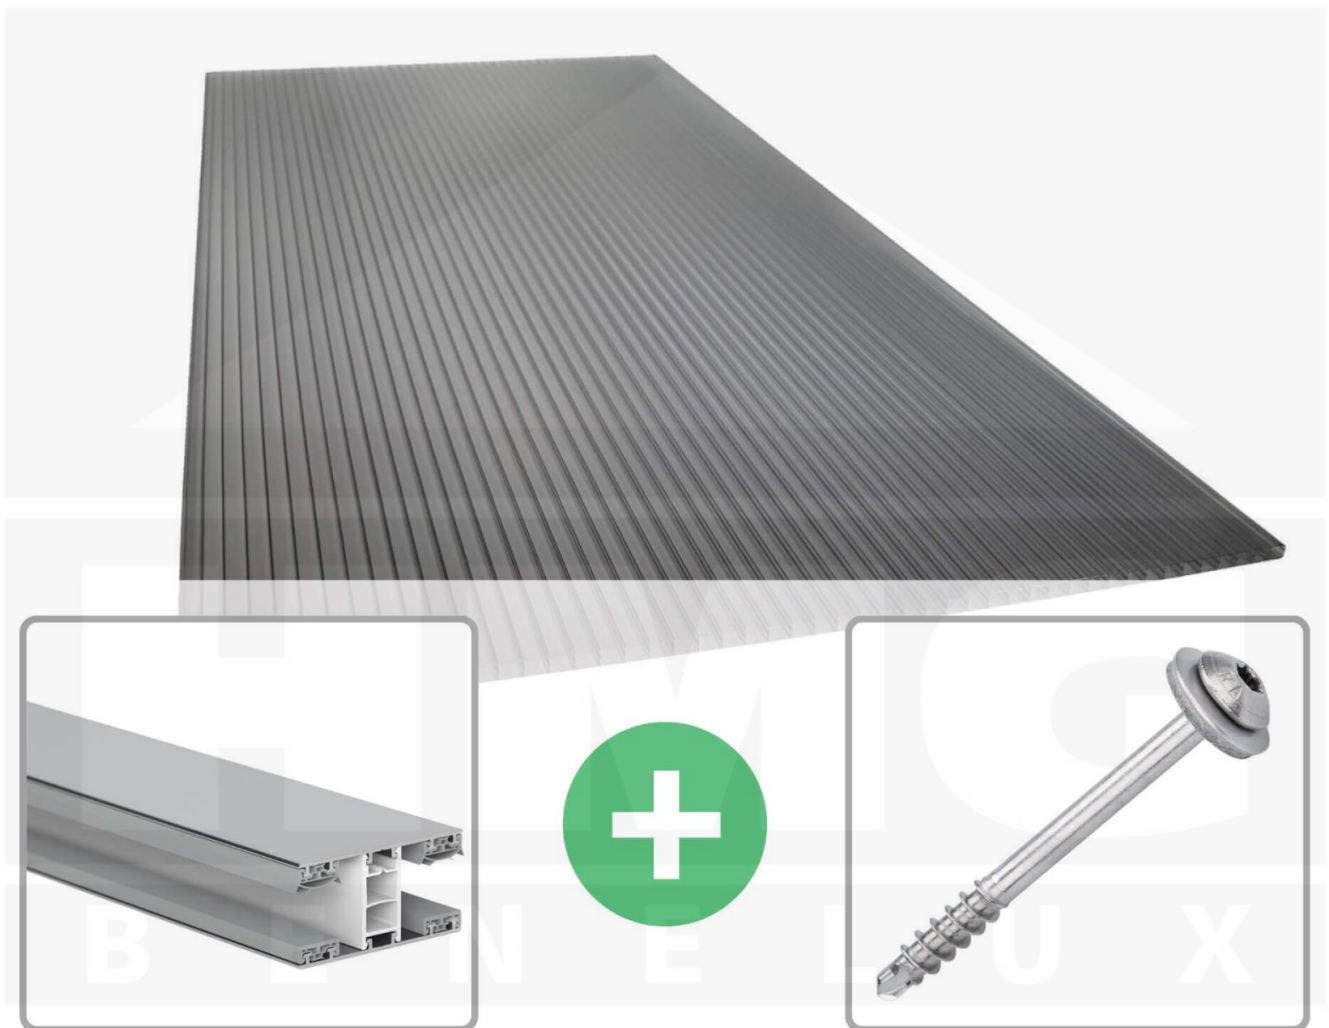

**Polycarbonaat kanaalplaat | 16 mm | Profiel Mendig | Voordeelpakket |
Plaatbreedte 980 mm | Antracietgrijs | Novalite | Breedte 6,12 m | Lengte 4,00
m**

Artikelnr.: 70075MC16NLA6040

Direct naar het artikel:

Scan deze barcode gewoon met uw mobiel en u komt direct aan naar het product met verdere informatie, afbeeldingen, video's, etc.