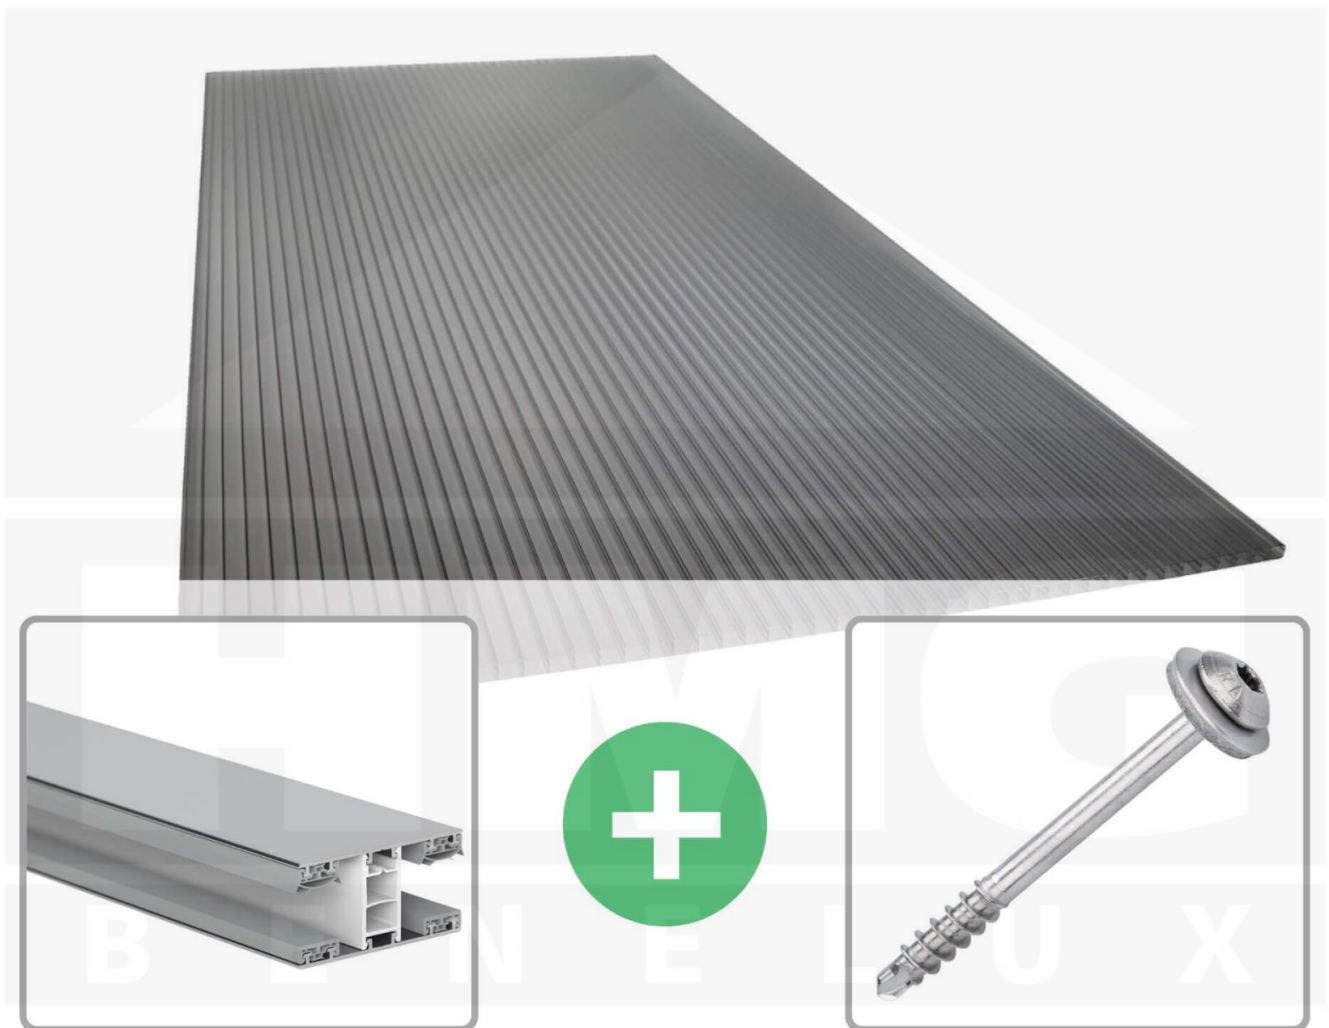

**Polycarbonaat kanaalplaat | 16 mm | Profiel Mendig | Voordeelpakket |  
Plaatbreedte 980 mm | Antracietgrijs | Novalite | Breedte 6,12 m | Lengte 4,50  
m**

Artikelnr.: 70075MC16NLA6045

### Polycarbonaat kanaalplaten 16 mm

Deze 3-wandige kanaalplaat heeft een dikte van 16 mm en is ook onder de naam VLF-SDP16-PCNL Nova Lite bekend. Deze polycarbonaat kanaalplaat in de kleur antracietgrijs, laat ca. 40% licht door en is verkrijgbaar in lengtes van 2 tot 7 m. De platen worden nauwkeurig op bestelling in de lengte op maat gezaagd. Berekend wordt de hele plaat, rest stukken worden meegestuurd. De plaatbreedte is 980 mm.

#### Producttoepassingen

Polycarbonaat kanaalplaten zijn aan een kant UV-bestendig, zeer helder, zeer goed bestand tegen normale weersinvloeden, enorm slag- en breukvast, vormstabiel, bestand tegen hoge temperaturen en moeilijk ontvlambaar. PC kanaalplaten worden in de bouw-, tuinbouw-, agrarische (beperkt omdat niet ammoniak bestendig) en de particuliere sector als dakbedekking voor hallen, kassen, stallen, schuurtjes, fietsenstallingen, terrasoverkappingen, veranda's en carports toegepast. Ook worden Polycarbonaat kanaalplaten verticaal voor wanden en afscheidingen toegepast.

### Montage profiel Mendig Thermo / Thermo

Het montage profiel Mendig is een 70 mm breed profiel en bestaat uit een mix van aluminium en hoogwaardig PVC, die door het klik-systeem heel makkelijk gemonteert kan worden. Dit montage profiel is in de kleur blank aluminium met een wit koppelstuk in lengtes van 2,00 - 7,02 m voor 10 mm tot en met 32 mm sterke kanaalplaten en massieve platen verkrijgbaar. De koppelprofielen bestaan uit 2 delen (onder- en bovenprofiel), de randprofielen uit 3 delen (onder- en bovenprofiel plus een randdeel om in te schuiven).