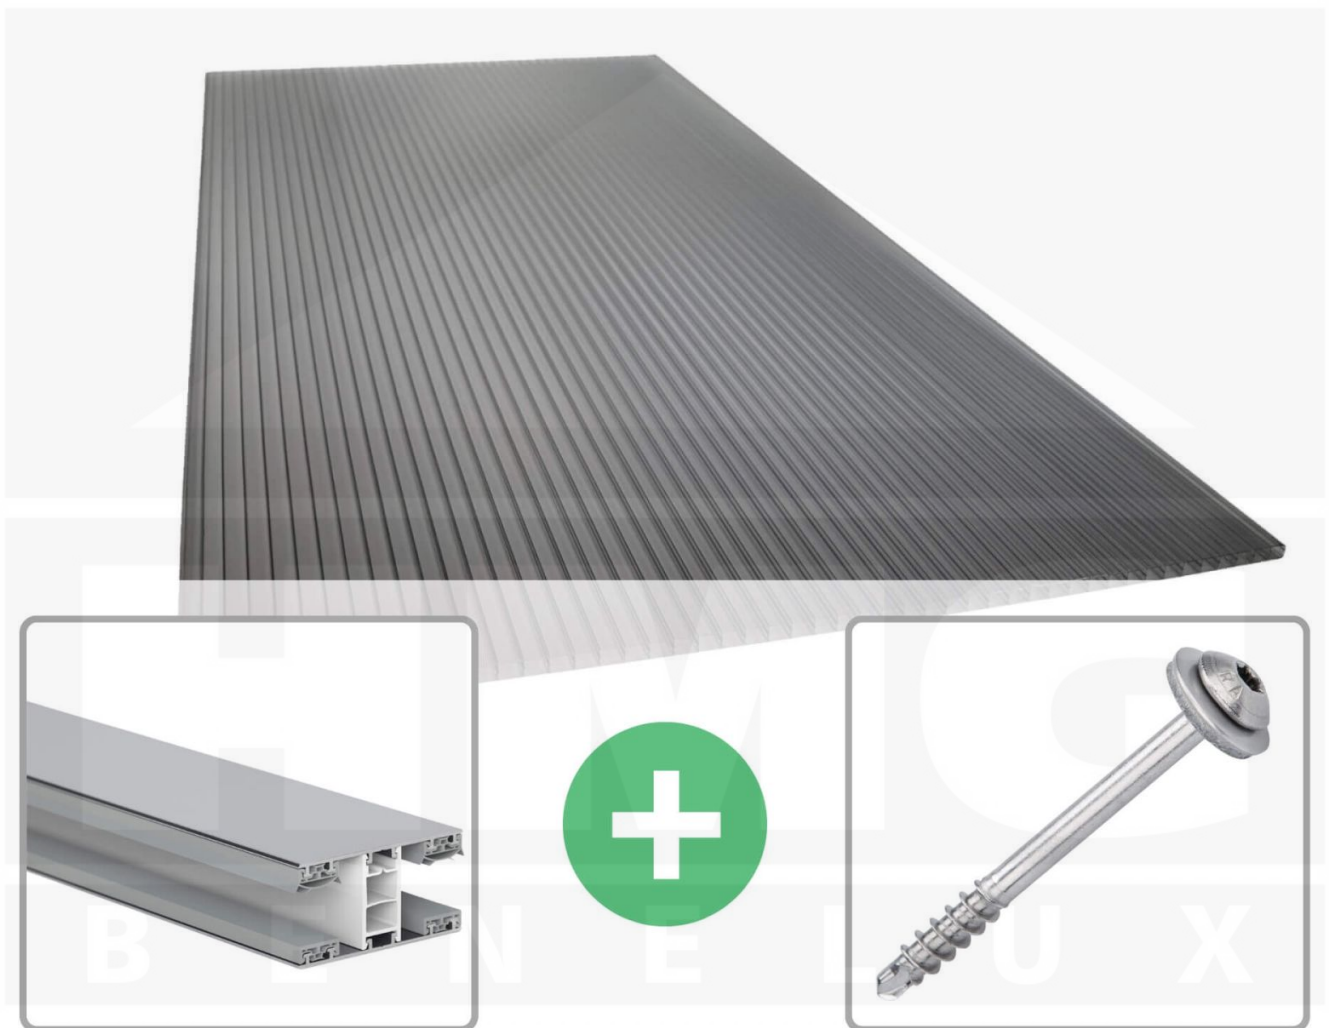

**Polycarbonaat kanaalplaat | 16 mm | Profiel Mendig | Voordeelpakket |
Plaatbreedte 980 mm | Antracietgrijs | Novalite | Breedte 7,13 m | Lengte 4,50
m**

Artikelnr.: 70075MC16NLA7045

Productinfo

Polycarbonaat kanaalplaten 16 mm

Deze 3-wandige kanaalplaat heeft een dikte van 16 mm en is ook onder de naam VLF-SDP16-PCNL Nova Lite bekend. Deze polycarbonaat kanaalplaat in de kleur antracietgrijs, laat ca. 40% licht door en is verkrijgbaar in lengtes van 2 tot 7 m. De platen worden nauwkeurig op bestelling in de lengte op maat gezaagd. Berekend wordt de hele plaat, rest stukken worden meegestuurd. De plaatbreedte is 980 mm.

Producttoepassingen

Polycarbonaat kanaalplaten zijn aan een kant UV-bestendig, zeer helder, zeer goed bestand tegen normale weersinvloeden, enorm slag- en breukvast, vormstabiel, bestand tegen hoge temperaturen en moeilijk ontvlambaar. PC kanaalplaten worden in de bouw-, tuinbouw-, agrarische (beperkt omdat niet ammoniak bestendig) en de particuliere sector als dakbedekking voor hallen, kassen, stallen, schuurtjes, fietsenstallingen, terrasoverkappingen, veranda's en carports toegepast. Ook worden Polycarbonaat kanaalplaten verticaal voor wanden en afscheidingen toegepast.

Dekkende breedte

Eerste plaat met profiel = 1070 mm, elke volgende plaat met profiel + 1010 mm

Tussenmaten mogelijk door zelf smaller te zagen.

Montage profiel Mendig Thermo / Thermo

Het montage profiel Mendig is een 70 mm breed profiel en bestaat uit een mix van aluminium en hoogwaardig PVC, die door het klik-systeem heel makkelijk gemonteert kan worden. Dit montage profiel is in de kleur blank aluminium met een wit koppelstuk in lengtes van 2,00 - 7,02 m voor 10 mm tot en met 32 mm sterke kanaalplaten en massieve platen verkrijgbaar. De koppelprofielen bestaan uit 2 delen (onder- en bovenprofiel), de randprofielen uit 3 delen (onder- en bovenprofiel plus een randdeel om in te schuiven).