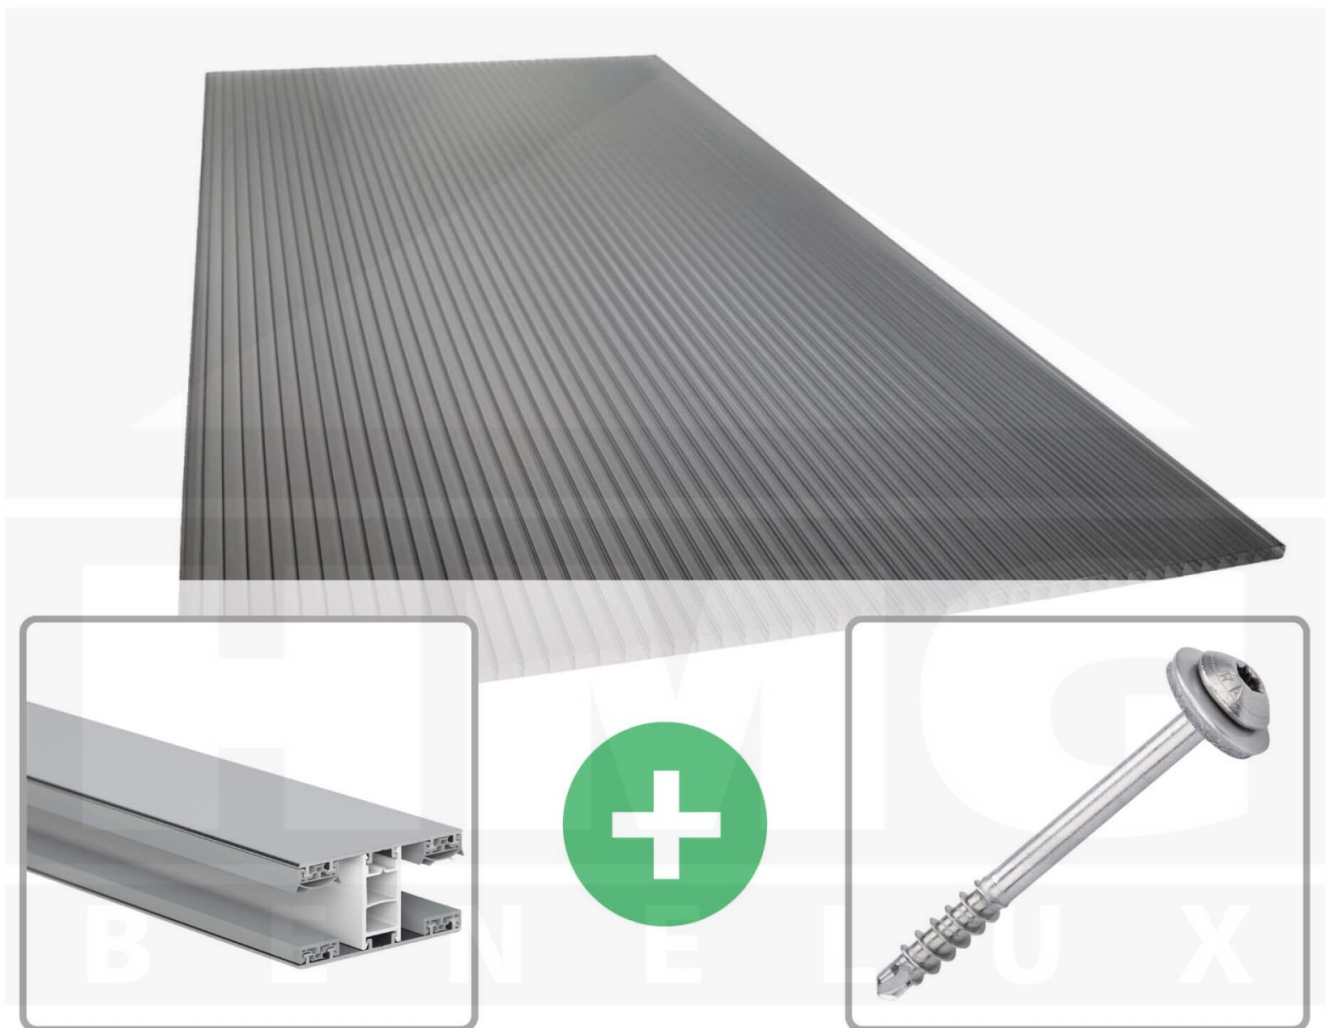

**Polycarbonaat kanaalplaat | 16 mm | Profiel Mendig | Voordeelpakket |  
Plaatbreedte 980 mm | Antracietgrijs | Novalite | Breedte 8,14 m | Lengte 2,00  
m**

Artikelnr.: 70075MC16NLA8020

### Polycarbonaat kanaalplaten 16 mm

Deze 3-wandige kanaalplaat heeft een dikte van 16 mm en is ook onder de naam VLF-SDP16-PCNL Nova Lite bekend. Deze polycarbonaat kanaalplaat in de kleur antracietgrijs, laat ca. 40% licht door en is verkrijgbaar in lengtes van 2 tot 7 m. De platen worden nauwkeurig op bestelling in de lengte op maat gezaagd. Berekend wordt de hele plaat, rest stukken worden meegestuurd. De plaatbreedte is 980 mm.

### Producttoepassingen

Polycarbonaat kanaalplaten zijn aan een kant UV-bestendig, zeer helder, zeer goed bestand tegen normale weersinvloeden, enorm slag- en breukvast, vormstabiel, bestand tegen hoge temperaturen en moeilijk ontvlambaar. PC kanaalplaten worden in de bouw-, tuinbouw-, agrarische (beperkt omdat niet ammoniak bestendig) en de particuliere sector als dakbedekking voor hallen, kassen, stallen, schuurtjes, fietsenstallingen, terrasoverkappingen, veranda's en carports toegepast. Ook worden Polycarbonaat kanaalplaten verticaal voor wanden en afscheidingen toegepast.

### Montage profiel Mendig Thermo / Thermo

Het montage profiel Mendig is een 70 mm breed profiel en bestaat uit een mix van aluminium en hoogwaardig PVC, die door het klik-systeem heel makkelijk gemonteert kan worden. Dit montage profiel is in de kleur blank aluminium met een wit koppelstuk in lengtes van 2,00 - 7,02 m voor 10 mm tot en met 32 mm sterke kanaalplaten en massieve platen verkrijgbaar. De koppelprofielen bestaan uit 2 delen (onder- en bovenprofiel), de randprofielen uit 3 delen (onder- en bovenprofiel plus een randdeel om in te schuiven).