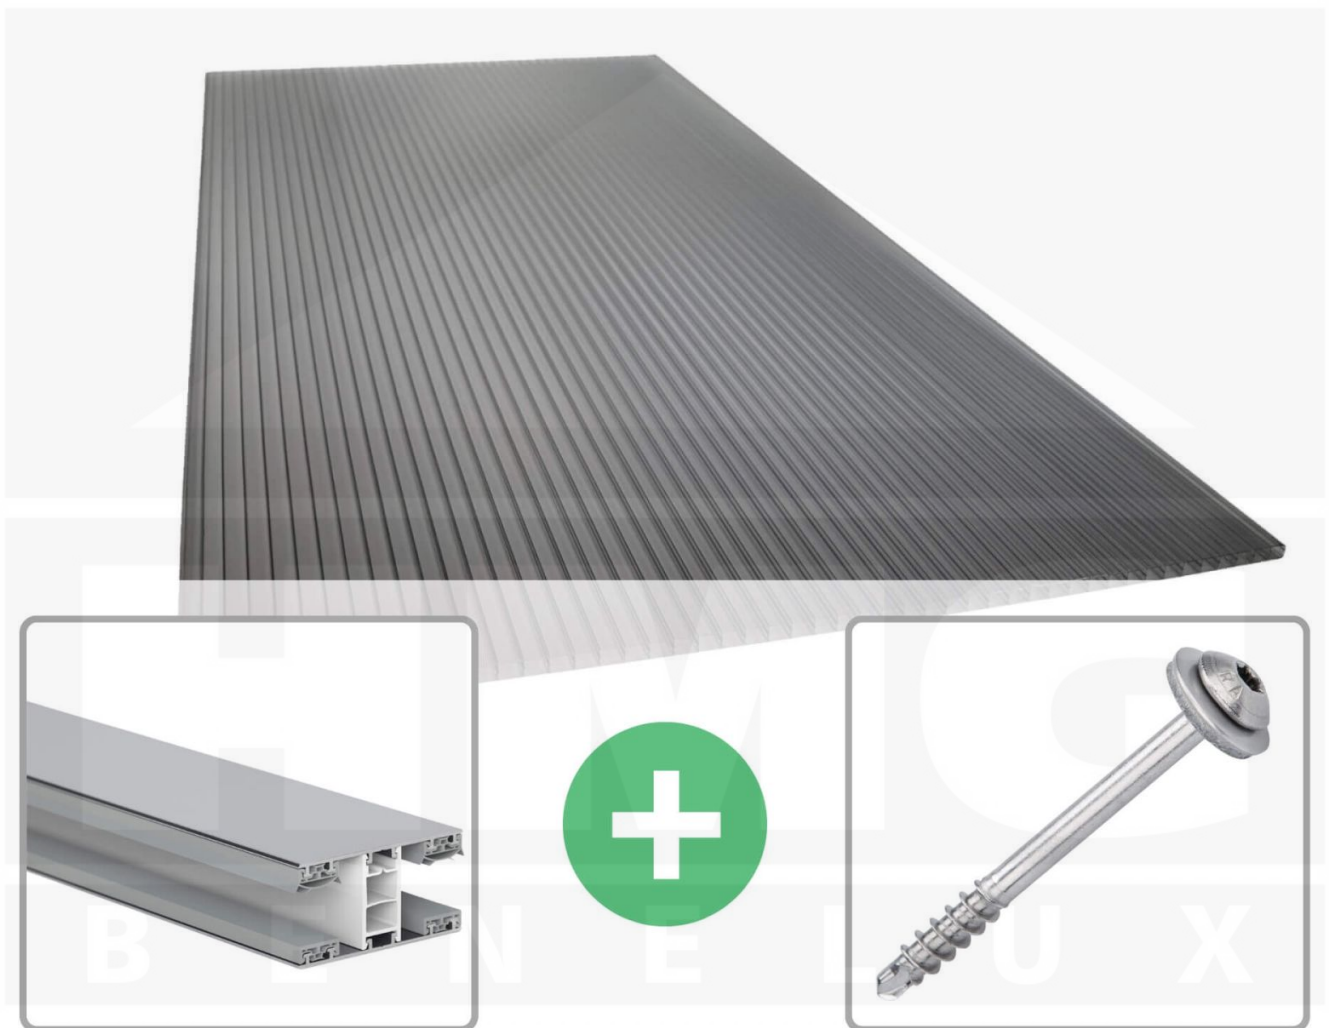

**Polycarbonaat kanaalplaat | 16 mm | Profiel Mendig | Voordeelpakket |
Plaatbreedte 980 mm | Antracietgrijs | Novalite | Breedte 9,15 m | Lengte 3,00
m**

Artikelnr.: 70075MC16NLA9030

Direct naar het artikel:

Scan deze barcode gewoon met uw mobiel en u komt direct aan naar het product met verdere informatie, afbeeldingen, video's, etc.