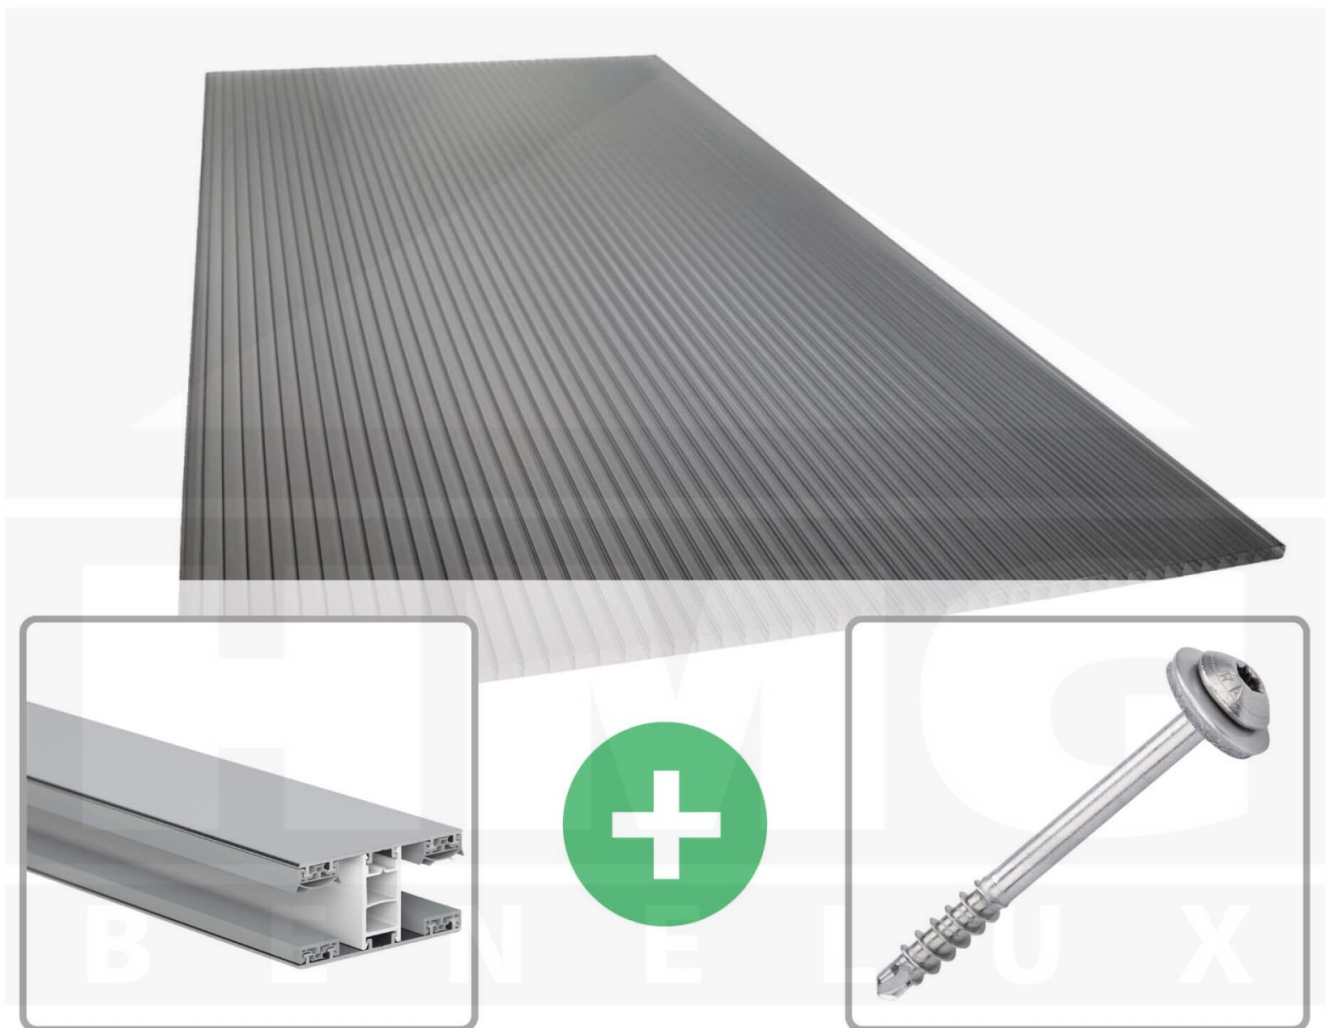

**Polycarbonaat kanaalplaat | 16 mm | Profiel Mendig | Voordeelpakket |  
Plaatbreedte 980 mm | Antracietgrijs | Novalite | Breedte 9,15 m | Lengte 3,50  
m**

Artikelnr.: 70075MC16NLA9035

**Direct naar het artikel:**

### Polycarbonaat kanaalplaten 16 mm

Deze 3-wandige kanaalplaat heeft een dikte van 16 mm en is ook onder de naam VLF-SDP16-PCNL Nova Lite bekend. Deze polycarbonaat kanaalplaat in de kleur antracietgrijs, laat ca. 40% licht door en is verkrijgbaar in lengtes van 2 tot 7 m. De platen worden nauwkeurig op bestelling in de lengte op maat gezaagd. Berekend wordt de hele plaat, rest stukken worden meegestuurd. De plaatbreedte is 980 mm.

#### Producttoepassingen

Polycarbonaat kanaalplaten zijn aan een kant UV-bestendig, zeer helder, zeer goed bestand tegen normale weersinvloeden, enorm slag- en breukvast, vormstabiel, bestand tegen hoge temperaturen en moeilijk ontvlambaar. PC kanaalplaten worden in de bouw-, tuinbouw-, agrarische (beperkt omdat niet ammoniak bestendig) en de particuliere sector als dakbedekking voor hallen, kassen, stallen, schuurtjes, fietsenstallingen, terrasoverkappingen, veranda's en carports toegepast. Ook worden Polycarbonaat kanaalplaten verticaal voor wanden en afscheidingen toegepast.

### Montage profiel Mendig Thermo / Thermo

Het montage profiel Mendig is een 70 mm breed profiel en bestaat uit een mix van aluminium en hoogwaardig PVC, die door het klik-systeem heel makkelijk gemonteert kan worden. Dit montage profiel is in de kleur blank aluminium met een wit koppelstuk in lengtes van 2,00 - 7,02 m voor 10 mm tot en met 32 mm sterke kanaalplaten en massieve platen verkrijgbaar. De koppelprofielen bestaan uit 2 delen (onder- en bovenprofiel), de randprofielen uit 3 delen (onder- en bovenprofiel plus een randdeel om in te schuiven).