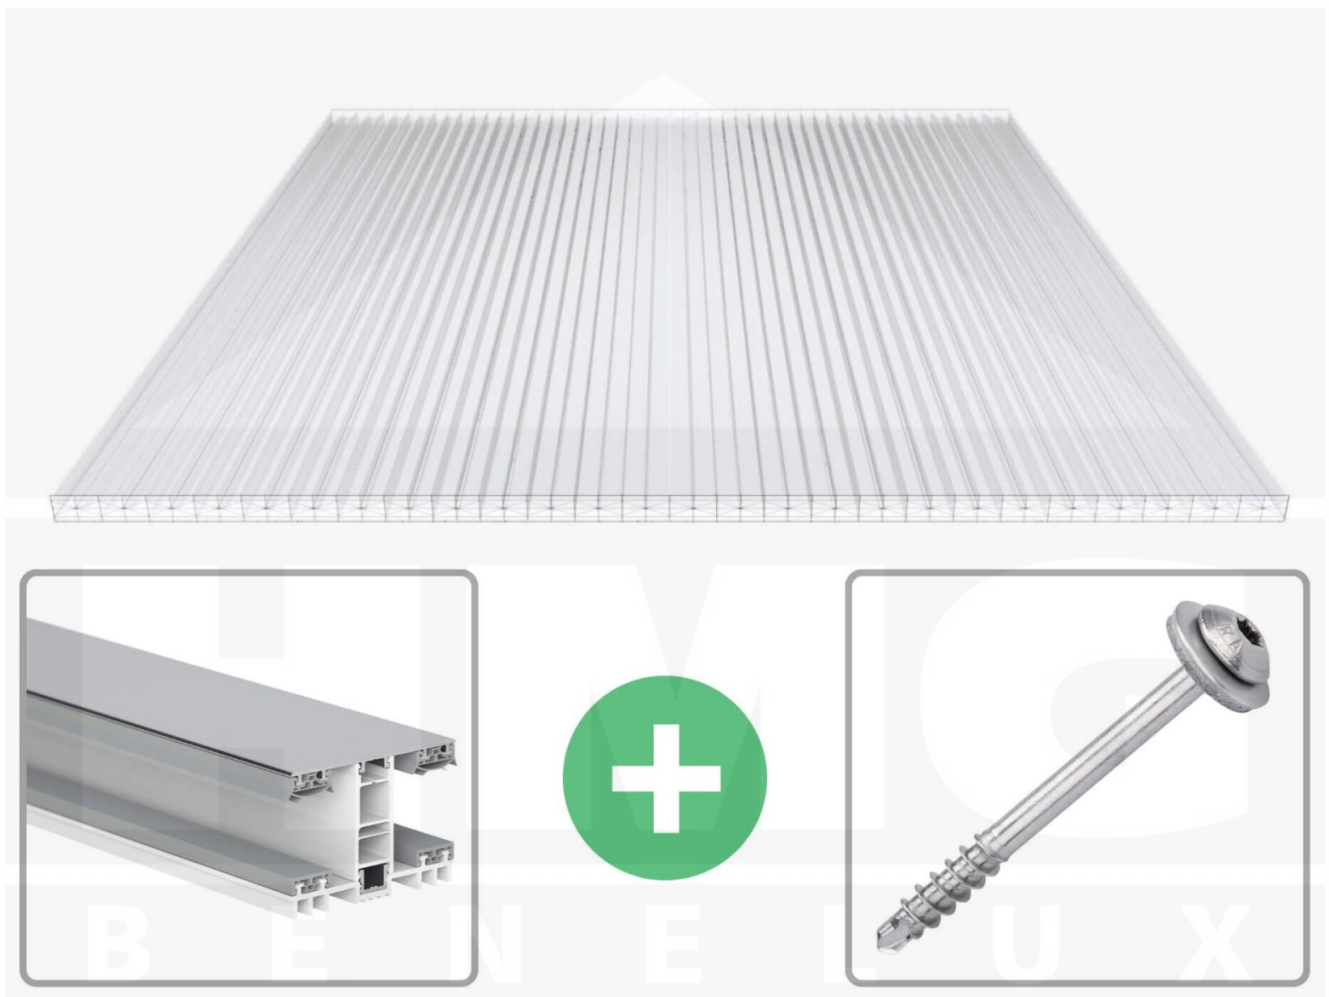

**Polycarbonaat kanaalplaat | 25 mm | Profiel Mendig | Voordeelpakket |
Plaatbreedte 980 mm | Helder | Extra sterk | Breedte 4,11 m | Lengte 2,00 m**

Artikelnr.: 70075MC254020

Direct naar het artikel:

Scan deze barcode gewoon met uw mobiel en u komt direct aan naar het product met verdere informatie, afbeeldingen, video's, etc.

Productinfo

Polycarbonaat kanaalplaten 25 mm

Deze 7-wandige kanaalplaat heeft een dikte van 25 mm en is ook onder de naam VLF-SDP25-PC bekend. Deze polycarbonaat kanaalplaat in de kleur glashelder, laat ca. 60% licht door en is verkrijgbaar in lengtes van 2 tot 7 m. De platen worden nauwkeurig op bestelling in de lengte op maat gezaagd. Berekend wordt de hele plaat, rest stukken worden meegestuurd. De plaatbreedte is 980 mm.

Dekkende breedte

Eerste plaat met profiel = 1080 mm, elke volgende plaat met profiel + 1010 mm

Tussenmaten mogelijk door zelf smaller te zagen.

Montage profiel Mendig Thermo / Thermo

Het montage profiel Mendig is een 70 mm breed profiel en bestaat uit een mix van aluminium en hoogwaardig PVC, die door het klik-systeem heel makkelijk gemonteert kan worden. Dit montage profiel is in de kleur blank aluminium met een wit koppelstuk in lengtes van 2,00 - 7,02 m voor 10 mm tot en met 32 mm sterke kanaalplaten en massieve platen verkrijgbaar. De koppelprofielen bestaan uit 2 delen (onder- en bovenprofiel), de randprofielen uit 3 delen (onder- en bovenprofiel plus een randdeel om in te schuiven).