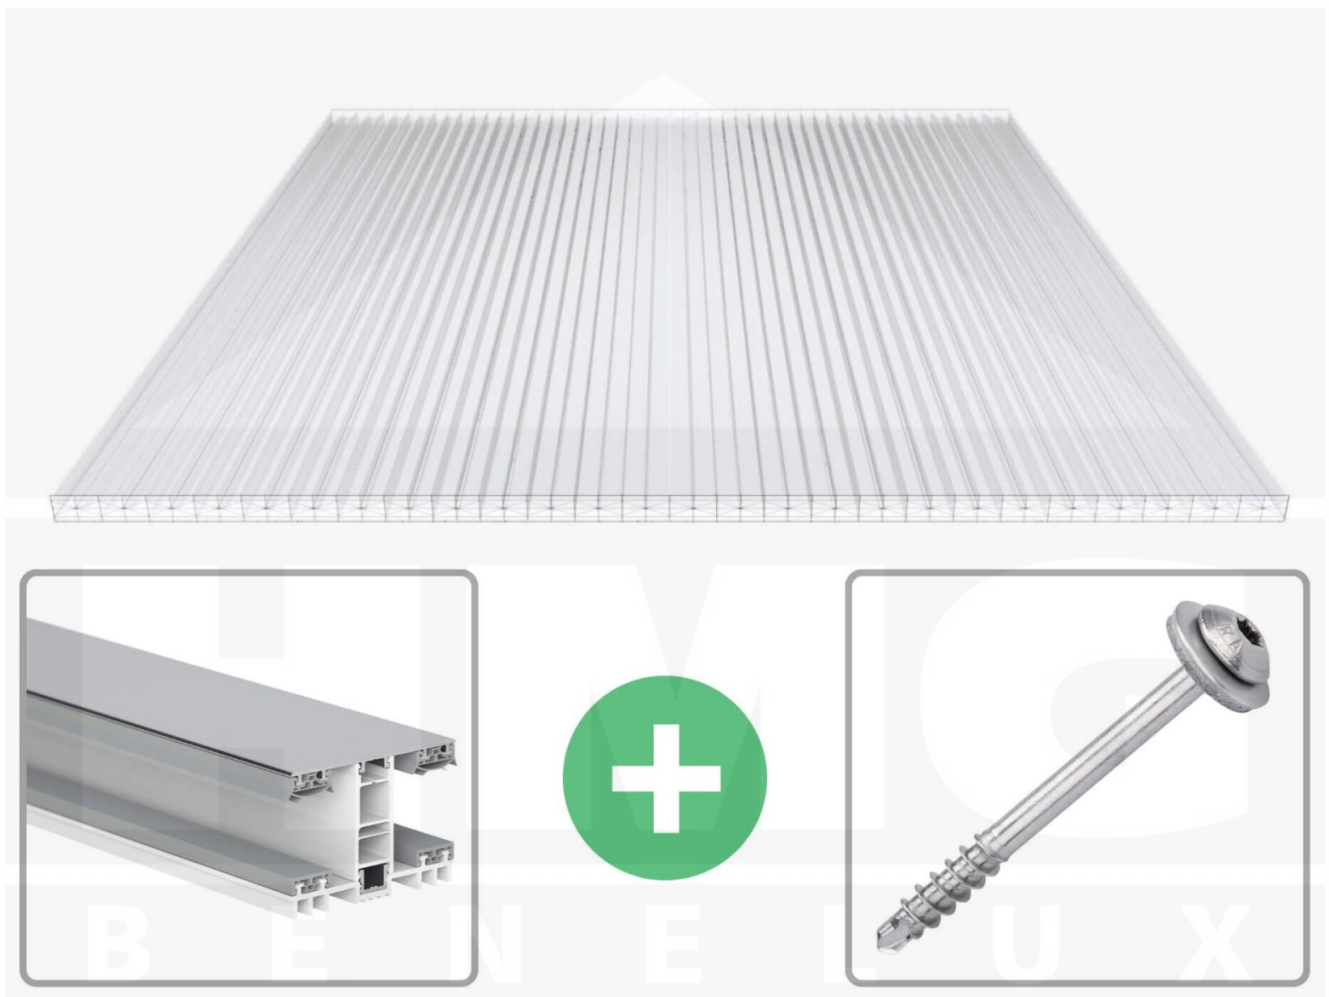

**Polycarbonaat kanaalplaat | 25 mm | Profiel Mendig | Voordeelpakket |
Plaatbreedte 980 mm | Helder | Extra sterk | Breedte 4,11 m | Lengte 4,50 m**

Artikelnr.: 70075MC254045

Direct naar het artikel:

Scan deze barcode gewoon met uw mobiel en u komt direct aan naar het product met verdere informatie, afbeeldingen, video's, etc.

Productinfo

Polycarbonaat kanaalplaten 25 mm

Deze 7-wandige kanaalplaat heeft een dikte van 25 mm en is ook onder de naam VLF-SDP25-PC bekend. Deze polycarbonaat kanaalplaat in de kleur glashelder, laat ca. 60% licht door en is verkrijgbaar in lengtes van 2 tot 7 m. De platen worden nauwkeurig op bestelling in de lengte op maat gezaagd. Berekend wordt de hele plaat, rest stukken worden meegestuurd. De plaatbreedte is 980 mm.

Dekkende breedte

Eerste plaat met profiel = 1080 mm, elke volgende plaat met profiel + 1010 mm

Tussenmaten mogelijk door zelf smaller te zagen.

Montage profiel Mendig Thermo / Thermo

Het montage profiel Mendig is een 70 mm breed profiel en bestaat uit een mix van aluminium en hoogwaardig PVC, die door het klik-systeem heel makkelijk gemonteert kan worden. Dit montage profiel is in de kleur blank aluminium met een wit koppelstuk in lengtes van 2,00 - 7,02 m voor 10 mm tot en met 32 mm sterke kanaalplaten en massieve platen verkrijgbaar. De koppelprofielen bestaan uit 2 delen (onder- en bovenprofiel), de randprofielen uit 3 delen (onder- en bovenprofiel plus een randdeel om in te schuiven).