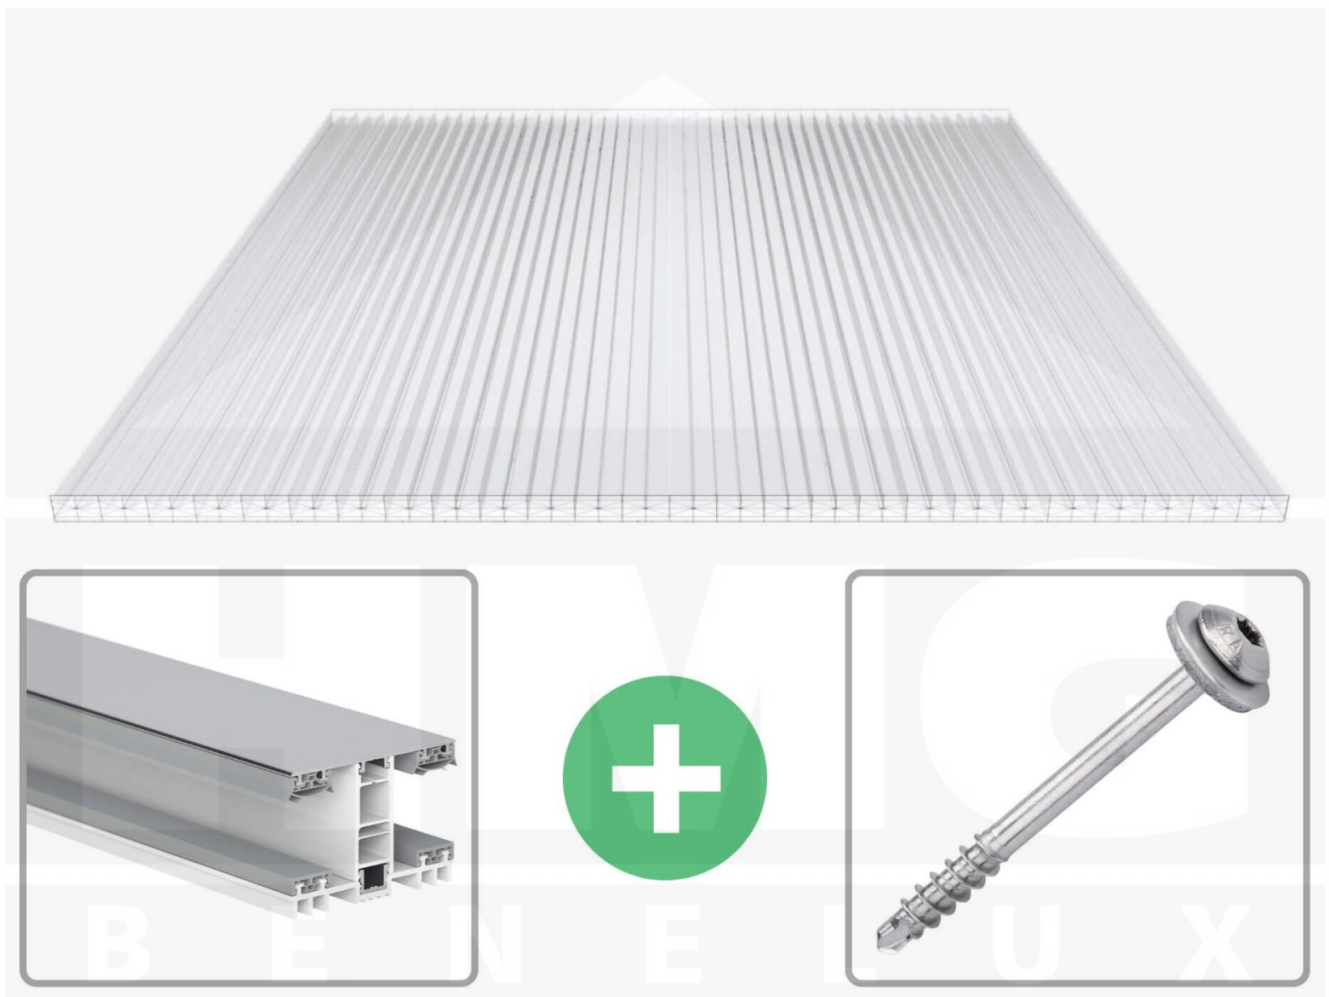

**Polycarbonaat kanaalplaat | 25 mm | Profiel Mendig | Voordeelpakket |  
Plaatbreedte 980 mm | Helder | Extra sterk | Breedte 4,11 m | Lengte 5,00 m**

Artikelnr.: 70075MC254050

**Direct naar het artikel:**

### Polycarbonaat kanaalplaten 25 mm

Deze 7-wandige kanaalplaat heeft een dikte van 25 mm en is ook onder de naam VLF-SDP25-PC bekend. Deze polycarbonaat kanaalplaat in de kleur glashelder, laat ca. 60% licht door en is verkrijgbaar in lengtes van 2 tot 7 m. De platen worden nauwkeurig op bestelling in de lengte op maat gezaagd. Berekend wordt de hele plaat, rest stukken worden meegestuurd. De plaatbreedte is 980 mm.

### Producttoepassingen

Polycarbonaat kanaalplaten zijn aan een kant UV-bestendig, zeer helder, zeer goed bestand tegen normale weersinvloeden, enorm slag- en breukvast, vormstabiel, bestand tegen hoge temperaturen en moeilijk ontvlambaar. PC kanaalplaten worden in de bouw-, tuinbouw-, agrarische (beperkt omdat niet ammoniak bestendig) en de particuliere sector als dakbedekking voor hallen, kassen, stallen, schuurtjes, fietsenstallingen, terrasoverkappingen, veranda's en carports toegepast. Ook worden Polycarbonaat kanaalplaten verticaal voor wanden en afscheidingen toegepast.

### Montage profiel Mendig Thermo / Thermo

Het montage profiel Mendig is een 70 mm breed profiel en bestaat uit een mix van aluminium en hoogwaardig PVC, die door het klik-systeem heel makkelijk gemonteert kan worden. Dit montage profiel is in de kleur blank aluminium met een wit koppelstuk in lengtes van 2,00 - 7,02 m voor 10 mm tot en met 32 mm sterke kanaalplaten en massieve platen verkrijgbaar. De koppelprofielen bestaan uit 2 delen (onder- en bovenprofiel), de randprofielen uit 3 delen (onder- en bovenprofiel plus een randdeel om in te schuiven).