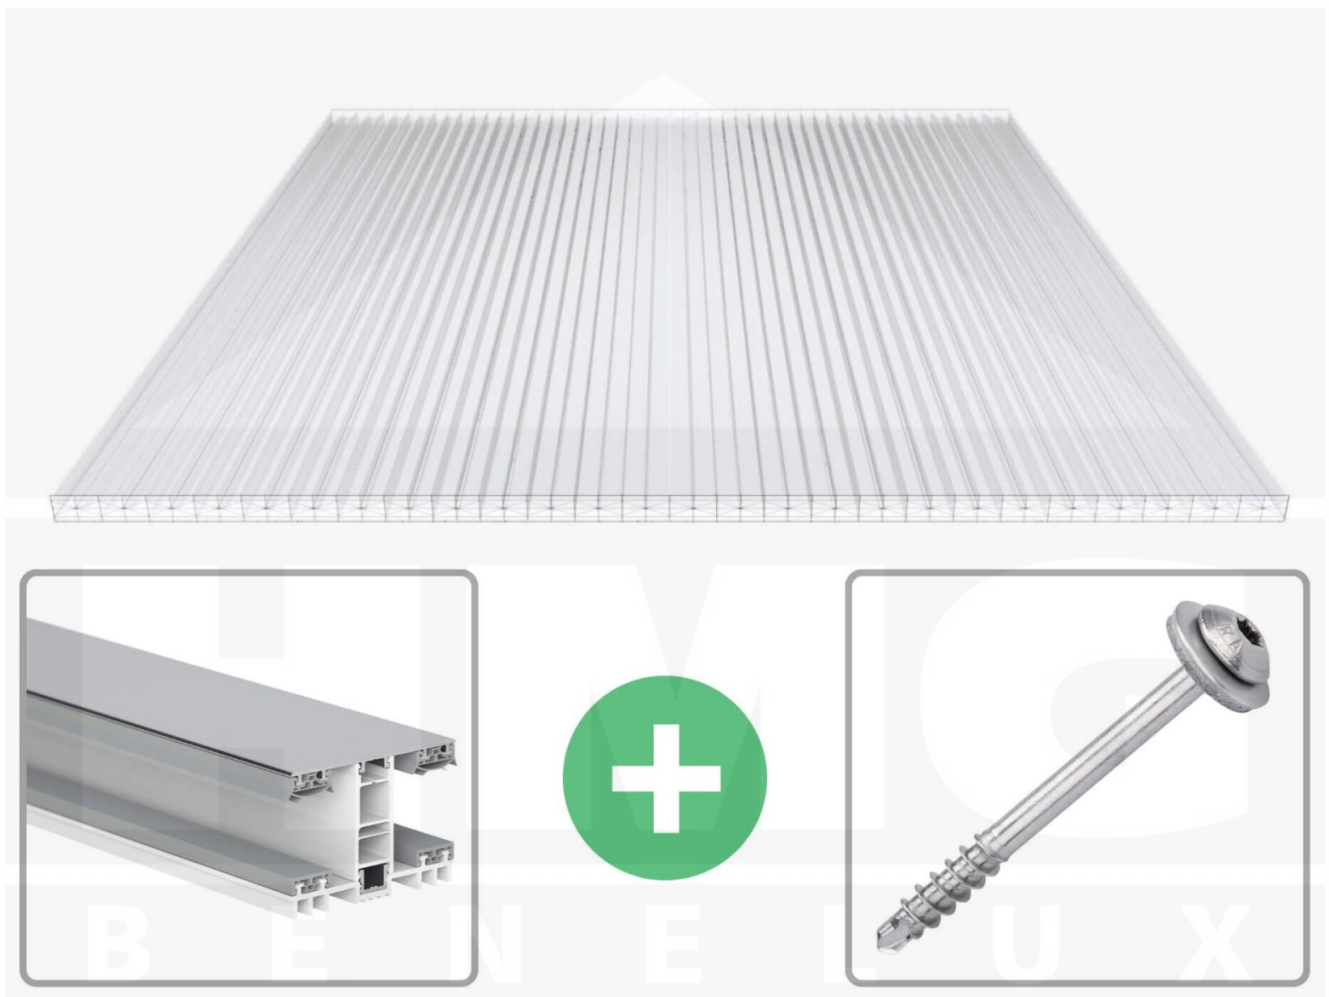

**Polycarbonaat kanaalplaat | 25 mm | Profiel Mendig | Voordeelpakket |  
Plaatbreedte 980 mm | Helder | Extra sterk | Breedte 5,12 m | Lengte 3,00 m**

Artikelnr.: 70075MC255030

**Direct naar het artikel:**

### Polycarbonaat kanaalplaten 25 mm

Deze 7-wandige kanaalplaat heeft een dikte van 25 mm en is ook onder de naam VLF-SDP25-PC bekend. Deze polycarbonaat kanaalplaat in de kleur glashelder, laat ca. 60% licht door en is verkrijgbaar in lengtes van 2 tot 7 m. De platen worden nauwkeurig op bestelling in de lengte op maat gezaagd. Berekend wordt de hele plaat, rest stukken worden meegestuurd. De plaatbreedte is 980 mm.

### Producttoepassingen

Polycarbonaat kanaalplaten zijn aan een kant UV-bestendig, zeer helder, zeer goed bestand tegen normale weersinvloeden, enorm slag- en breukvast, vormstabiel, bestand tegen hoge temperaturen en moeilijk ontvlambaar. PC kanaalplaten worden in de bouw-, tuinbouw-, agrarische (beperkt omdat niet ammoniak bestendig) en de particuliere sector als dakbedekking voor hallen, kassen, stallen, schuurtjes, fietsenstallingen, terrasoverkappingen, veranda's en carports toegepast. Ook worden Polycarbonaat kanaalplaten verticaal voor wanden en afscheidingen toegepast.

### Montage profiel Mendig Thermo / Thermo

Het montage profiel Mendig is een 70 mm breed profiel en bestaat uit een mix van aluminium en hoogwaardig PVC, die door het klik-systeem heel makkelijk gemonteert kan worden. Dit montage profiel is in de kleur blank aluminium met een wit koppelstuk in lengtes van 2,00 - 7,02 m voor 10 mm tot en met 32 mm sterke kanaalplaten en massieve platen verkrijgbaar. De koppelprofielen bestaan uit 2 delen (onder- en bovenprofiel), de randprofielen uit 3 delen (onder- en bovenprofiel plus een randdeel om in te schuiven).