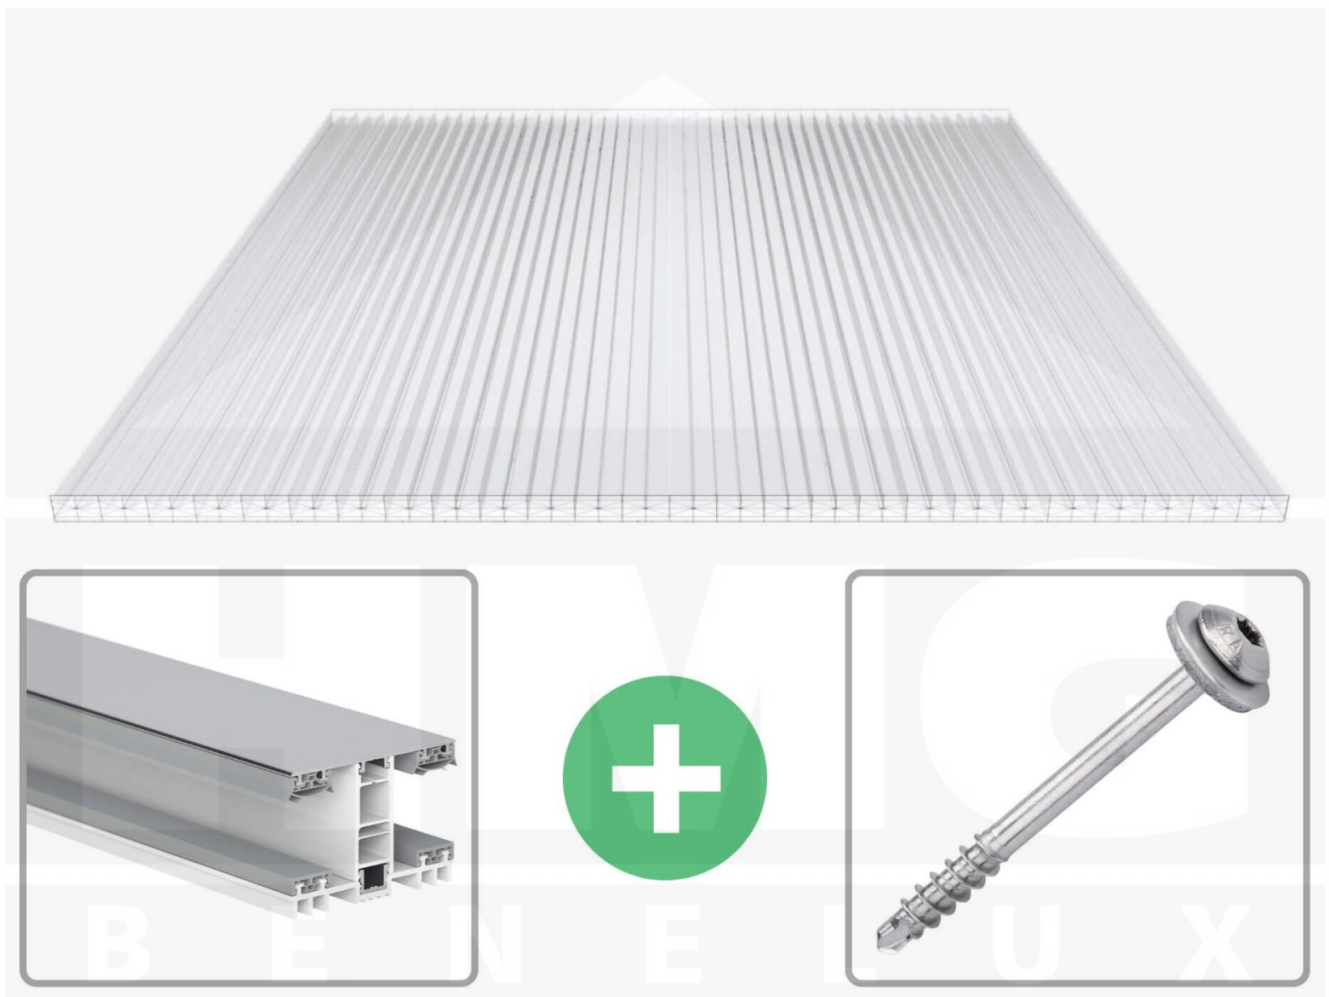

**Polycarbonaat kanaalplaat | 25 mm | Profiel Mendig | Voordeelpakket |  
Plaatbreedte 980 mm | Helder | Extra sterk | Breedte 9,16 m | Lengte 2,50 m**

Artikelnr.: 70075MC259025

**Direct naar het artikel:**

### Polycarbonaat kanaalplaten 25 mm

Deze 7-wandige kanaalplaat heeft een dikte van 25 mm en is ook onder de naam VLF-SDP25-PC bekend. Deze polycarbonaat kanaalplaat in de kleur glashelder, laat ca. 60% licht door en is verkrijgbaar in lengtes van 2 tot 7 m. De platen worden nauwkeurig op bestelling in de lengte op maat gezaagd. Berekend wordt de hele plaat, rest stukken worden meegestuurd. De plaatbreedte is 980 mm.

### Producttoepassingen

Polycarbonaat kanaalplaten zijn aan een kant UV-bestendig, zeer helder, zeer goed bestand tegen normale weersinvloeden, enorm slag- en breukvast, vormstabiel, bestand tegen hoge temperaturen en moeilijk ontvlambaar. PC kanaalplaten worden in de bouw-, tuinbouw-, agrarische (beperkt omdat niet ammoniak bestendig) en de particuliere sector als dakbedekking voor hallen, kassen, stallen, schuurtjes, fietsenstallingen, terrasoverkappingen, veranda's en carports toegepast. Ook worden Polycarbonaat kanaalplaten verticaal voor wanden en afscheidingen toegepast.

### Montage profiel Mendig Thermo / Thermo

Het montage profiel Mendig is een 70 mm breed profiel en bestaat uit een mix van aluminium en hoogwaardig PVC, die door het klik-systeem heel makkelijk gemonteert kan worden. Dit montage profiel is in de kleur blank aluminium met een wit koppelstuk in lengtes van 2,00 - 7,02 m voor 10 mm tot en met 32 mm sterke kanaalplaten en massieve platen verkrijgbaar. De koppelprofielen bestaan uit 2 delen (onder- en bovenprofiel), de randprofielen uit 3 delen (onder- en bovenprofiel plus een randdeel om in te schuiven).