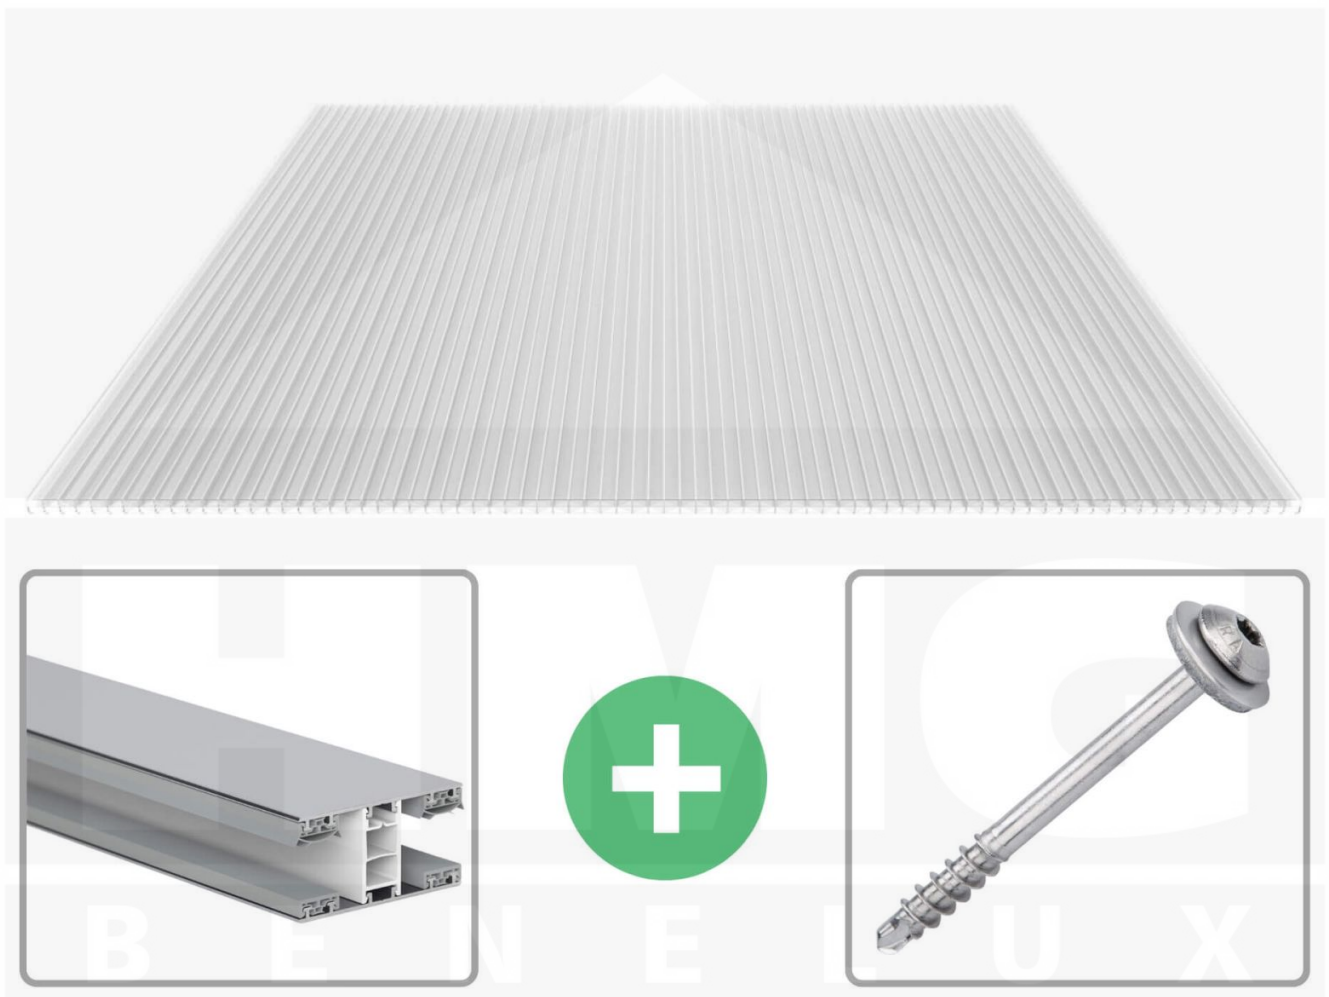

**Polycarbonaat kanaalplaat | 16 mm | Profiel Mendig | Voordeelpakket |
Plaatbreedte 980 mm | Helder | Extra sterk | Breedte 3,09 m | Lengte 3,00 m**

Artikelnr.: 70075MC3030

Productinfo

Polycarbonaat kanaalplaten 16 mm

Deze X-structuur plaat heeft een dikte van 16 mm en is ook onder de naam VLF-SDP16-PCX bekend. Deze polycarbonaat kanaalplaat in de kleur glashelder, laat ca. 65% licht door en is verkrijgbaar in lengtes van 2 tot 7 m. De platen worden nauwkeurig op bestelling in de lengte op maat gezaagd. Berekend wordt de hele plaat, rest stukken worden meegestuurd. De plaatbreedte is 980 mm.

Producttoepassingen

Polycarbonaat kanaalplaten zijn aan een kant UV-bestendig, zeer helder, zeer goed bestand tegen normale weersinvloeden, enorm slag- en breukvast, vormstabiel, bestand tegen hoge temperaturen en moeilijk ontvlambaar. PC kanaalplaten worden in de bouw-, tuinbouw-, agrarische (beperkt omdat niet ammoniak bestendig) en de particuliere sector als dakbedekking voor hallen, kassen, stallen, schuurtjes, fietsenstallingen, terrasoverkappingen, veranda's en carports toegepast. Ook worden Polycarbonaat kanaalplaten verticaal voor wanden en afscheidingen toegepast.

Dekkende breedte

Eerste plaat met profiel = 1070 mm, elke volgende plaat met profiel + 1010 mm

Tussenmaten mogelijk door zelf smaller te zagen.

Montage profiel Mendig Thermo / Classic

Het montage profiel Mendig is een 60 mm breed profiel en bestaat uit een mix van aluminium en hoogwaardig PVC, die door het klik-systeem heel makkelijk gemonteert kan worden. Dit montage profiel is in de kleur blank aluminium met een wit koppelstuk in lengtes van 2,00 - 7,02 m voor 10 mm tot en met 32 mm sterke kanaalplaten en massieve platen verkrijgbaar. De koppelprofielen bestaan uit 2 delen (onder- en bovenprofiel), de randprofielen uit 3 delen (onder- en bovenprofiel plus een randdeel om in te schuiven).