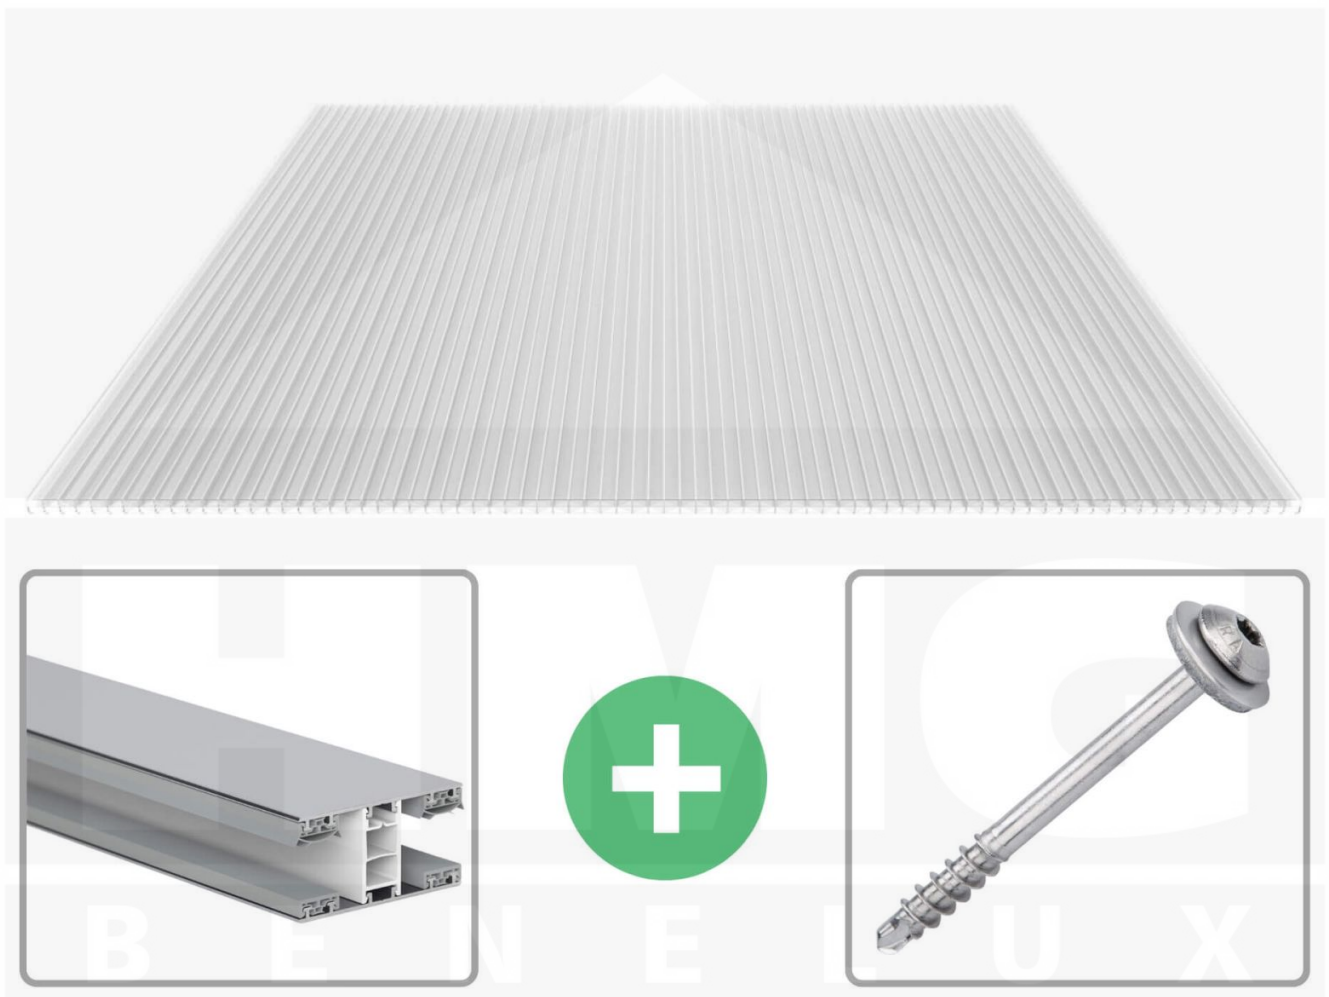

**Polycarbonaat kanaalplaat | 16 mm | Profiel Mendig | Voordeelpakket |
Plaatbreedte 980 mm | Helder | Extra sterk | Breedte 3,09 m | Lengte 4,00 m**

Artikelnr.: 70075MC3040

Direct naar het artikel:

Scan deze barcode gewoon met uw mobiel en u komt direct aan naar het product met verdere informatie, afbeeldingen, video's, etc.

Productinfo

Polycarbonaat kanaalplaten 16 mm

Deze X-structuur plaat heeft een dikte van 16 mm en is ook onder de naam VLF-SDP16-PCX bekend. Deze polycarbonaat kanaalplaat in de kleur glashelder, laat ca. 65% licht door en is verkrijgbaar in lengtes van 2 tot 7 m. De platen worden nauwkeurig op bestelling in de lengte op maat gezaagd. Berekend wordt de hele plaat, rest stukken worden meegestuurd. De plaatbreedte is 980 mm.

Producttoepassingen

Polycarbonaat kanaalplaten zijn aan een kant UV-bestendig, zeer helder, zeer goed bestand tegen normale weersinvloeden, enorm slag- en breukvast, vormstabiel, bestand tegen hoge temperaturen en moeilijk ontvlambaar. PC kanaalplaten worden in de bouw-, tuinbouw-, agrarische (beperkt omdat niet ammoniak bestendig) en de particuliere sector als dakbedekking voor hallen, kassen, stallen, schuurtjes, fietsenstallingen, terrasoverkappingen, veranda's en carports toegepast. Ook worden Polycarbonaat kanaalplaten verticaal voor wanden en afscheidingen toegepast.