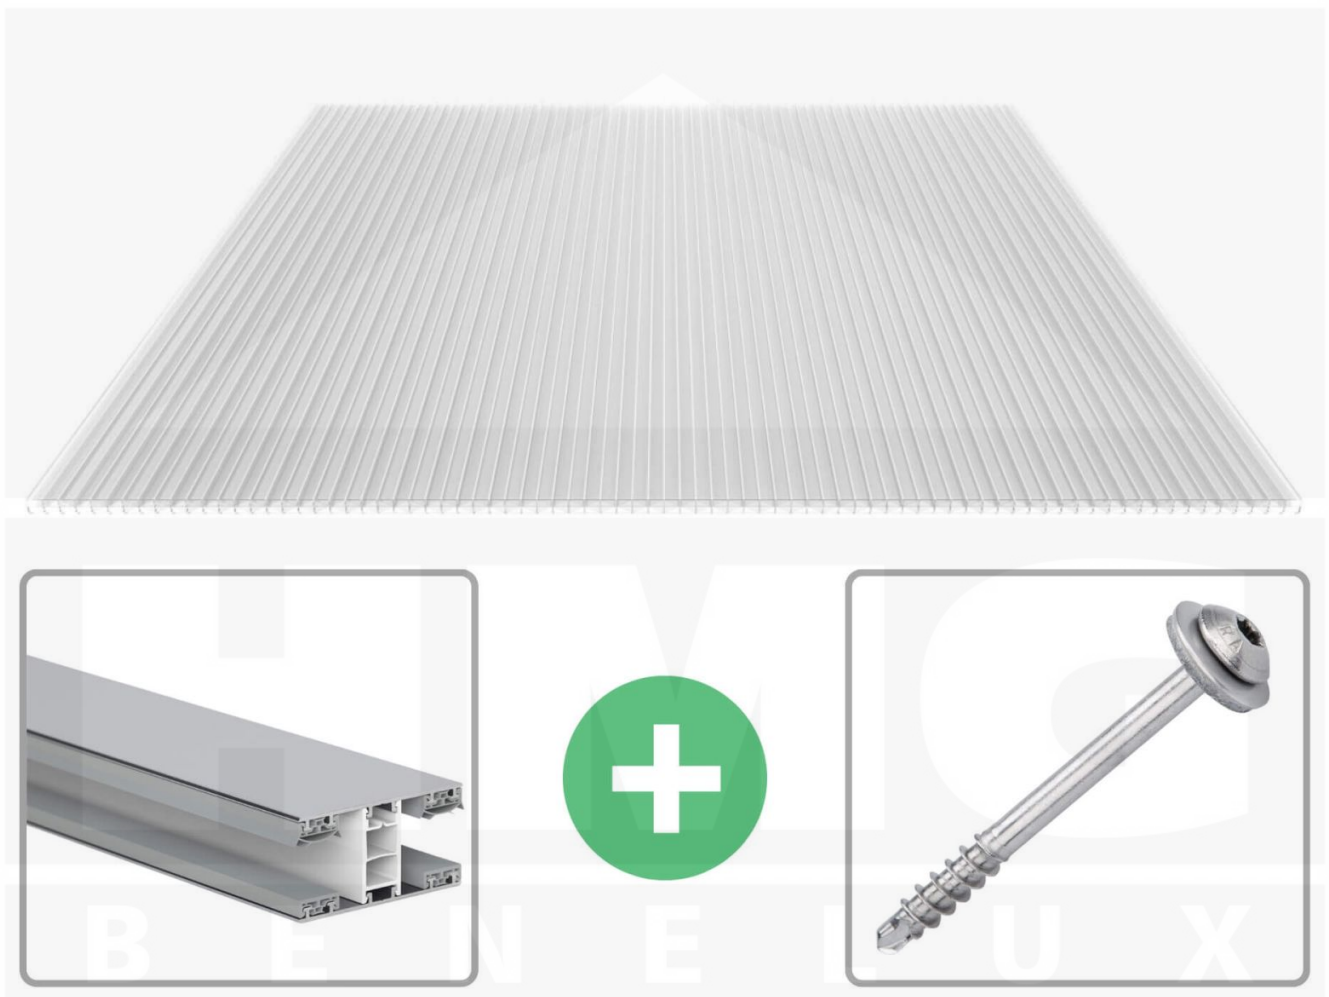

**Polycarbonaat kanaalplaat | 16 mm | Profiel Mendig | Voordeelpakket |
Plaatbreedte 980 mm | Helder | Extra sterk | Breedte 3,09 m | Lengte 4,50 m**

Artikelnr.: 70075MC3045

Direct naar het artikel:

Scan deze barcode gewoon met uw mobiel en u komt direct aan naar het product met verdere informatie, afbeeldingen, video's, etc.

Productinfo

Polycarbonaat kanaalplaten 16 mm

Deze X-structuur plaat heeft een dikte van 16 mm en is ook onder de naam VLF-SDP16-PCX bekend. Deze polycarbonaat kanaalplaat in de kleur glashelder, laat ca. 65% licht door en is verkrijgbaar in lengtes van 2 tot 7 m. De platen worden nauwkeurig op bestelling in de lengte op maat gezaagd. Berekend wordt de hele plaat, rest stukken worden meegestuurd. De plaatbreedte is 980 mm.

Dekkende breedte

Eerste plaat met profiel = 1070 mm, elke volgende plaat met profiel + 1010 mm

Tussenmaten mogelijk door zelf smaller te zagen.

Montage profiel Mendig Thermo / Classic

Het montage profiel Mendig is een 60 mm breed profiel en bestaat uit een mix van aluminium en hoogwaardig PVC, die door het klik-systeem heel makkelijk gemonteert kan worden. Dit montage profiel is in de kleur blank aluminium met een wit koppelstuk in lengtes van 2,00 - 7,02 m voor 10 mm tot en met 32 mm sterke kanaalplaten en massieve platen verkrijgbaar. De koppelprofielen bestaan uit 2 delen (onder- en bovenprofiel), de randprofielen uit 3 delen (onder- en bovenprofiel plus een randdeel om in te schuiven).