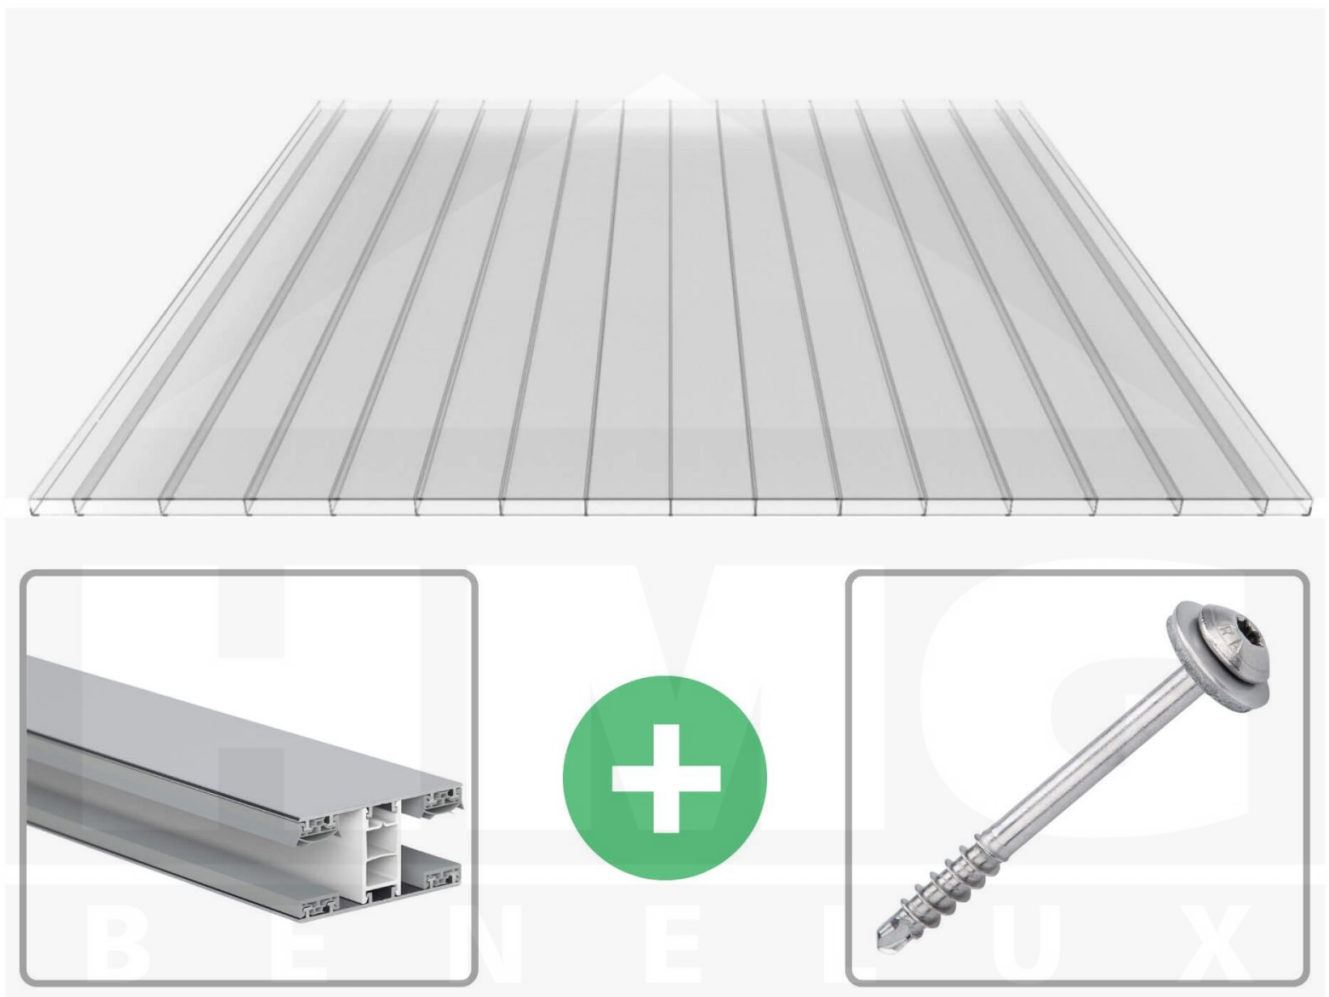

**Polycarbonaat kanaalplaat | 16 mm | Profiel Mendig | Voordeelpakket |
Plaatbreedte 980 mm | Helder | Brede kanaal | Breedte 3,09 m | Lengte 3,50**

Artikelnr.: 70075MC32B3035

Direct naar het artikel:

Scan deze barcode gewoon met uw mobiel en u komt direct aan naar het product met verdere informatie, afbeeldingen, video's, etc.

Productinfo

Polycarbonaat kanaalplaten 16 mm

Deze 2-wandige kanaalplaat heeft een dikte van 16 mm en is ook onder de naam VLF-PC bekend. Deze polycarbonaat kanaalplaat in de kleur glashelder, laat ca. 81% licht door en is verkrijgbaar in lengtes van 2 tot 7 m. De platen worden nauwkeurig op bestelling in de lengte op maat gezaagd. Berekend wordt de hele plaat, rest stukken worden meegestuurd. De plaatbreedte is 980 mm.

Producttoepassingen

Polycarbonaat kanaalplaten zijn aan een kant UV-bestendig, zeer helder, zeer goed bestand tegen normale weersinvloeden, enorm slag- en breukvast, vormstabiel, bestand tegen hoge temperaturen en moeilijk ontvlambaar. PC kanaalplaten worden in de bouw-, tuinbouw-, agrarische (beperkt omdat niet ammoniak bestendig) en de particuliere sector als dakbedekking voor hallen, kassen, stallen, schuurtjes, fietsenstallingen, terrasoverkappingen, veranda's en carports toegepast. Ook worden Polycarbonaat kanaalplaten verticaal voor wanden en afscheidingen toegepast.

Bijzonderheid

Extra brede kamers van 32 mm, die het licht bijna ongebroken doorlaat (bijna net zoals glas). Aan beide zijden uv-bestendig en daarom ook zeer geschikt voor toepassingen van afscheidingen en wanden.