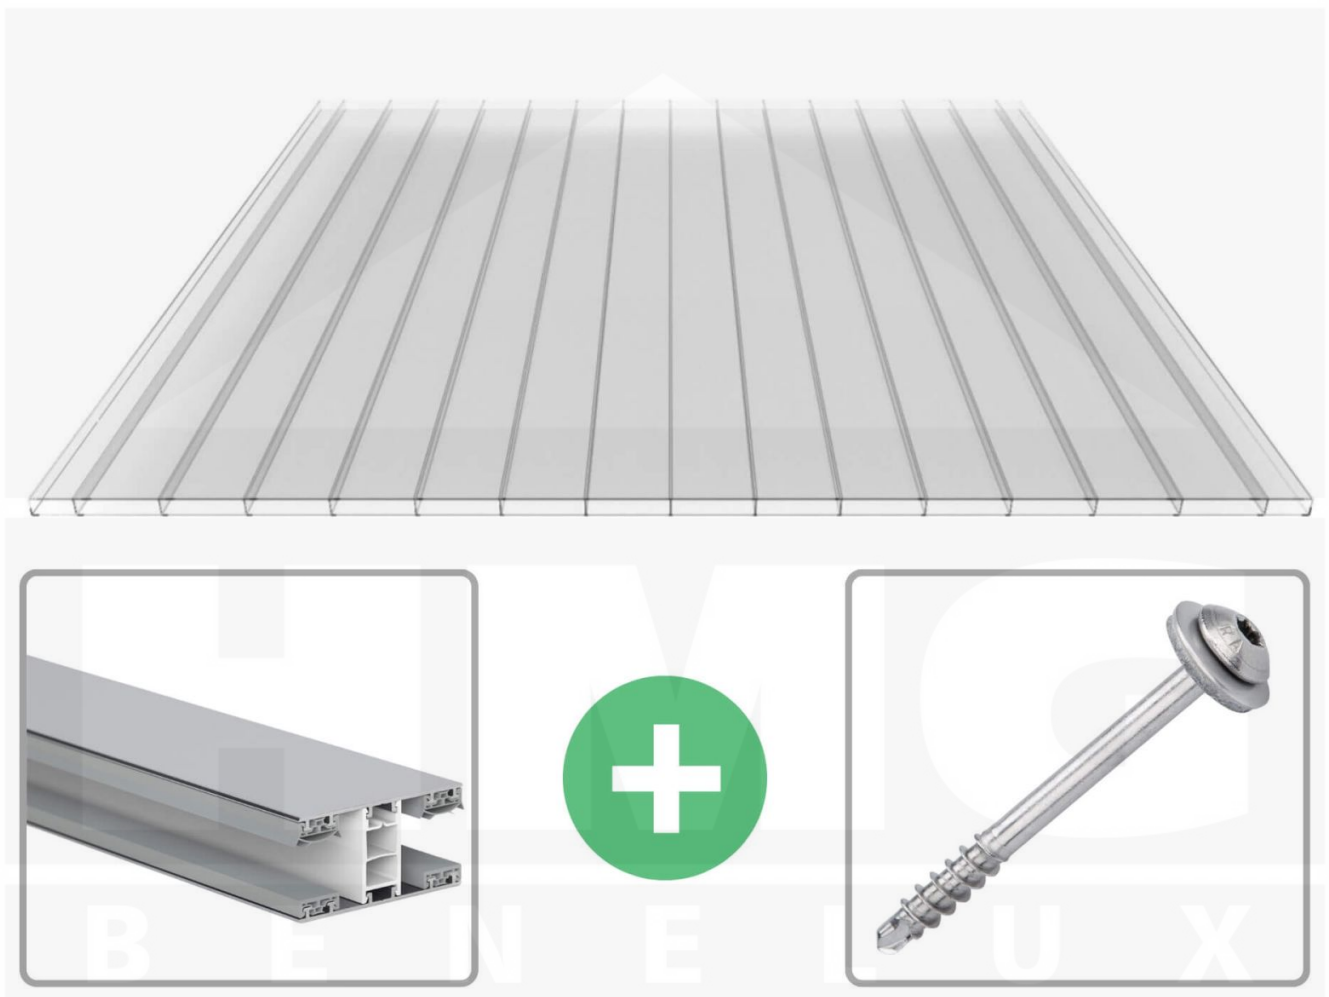

**Polycarbonaat kanaalplaat | 16 mm | Profiel Mendig | Voordeelpakket |
Plaatbreedte 980 mm | Helder | Brede kanaal | Breedte 3,09 m | Lengte 4,50**

Artikelnr.: 70075MC32B3045

Direct naar het artikel:

Scan deze barcode gewoon met uw mobiel en u komt direct aan naar het product met verdere informatie, afbeeldingen, video's, etc.

Productinfo

Polycarbonaat kanaalplaten 16 mm

Deze 2-wandige kanaalplaat heeft een dikte van 16 mm en is ook onder de naam VLF-PC bekend. Deze polycarbonaat kanaalplaat in de kleur glashelder, laat ca. 81% licht door en is verkrijgbaar in lengtes van 2 tot 7 m. De platen worden nauwkeurig op bestelling in de lengte op maat gezaagd. Berekend wordt de hele plaat, rest stukken worden meegestuurd. De plaatbreedte is 980 mm.

Producttoepassingen

Polycarbonaat kanaalplaten zijn aan een kant UV-bestendig, zeer helder, zeer goed bestand tegen normale weersinvloeden, enorm slag- en breukvast, vormstabiel, bestand tegen hoge temperaturen en moeilijk ontvlambaar. PC kanaalplaten worden in de bouw-, tuinbouw-, agrarische (beperkt omdat niet ammoniak bestendig) en de particuliere sector als dakbedekking voor hallen, kassen, stallen, schuurtjes, fietsenstallingen, terrasoverkappingen, veranda's en carports toegepast. Ook worden Polycarbonaat kanaalplaten verticaal voor wanden en afscheidingen toegepast.

Bijzonderheid

Extra brede kamers van 32 mm, die het licht bijna ongebroken doorlaat (bijna net zoals glas). Aan beide zijden uv-bestendig en daarom ook zeer geschikt voor toepassingen van afscheidingen en wanden.