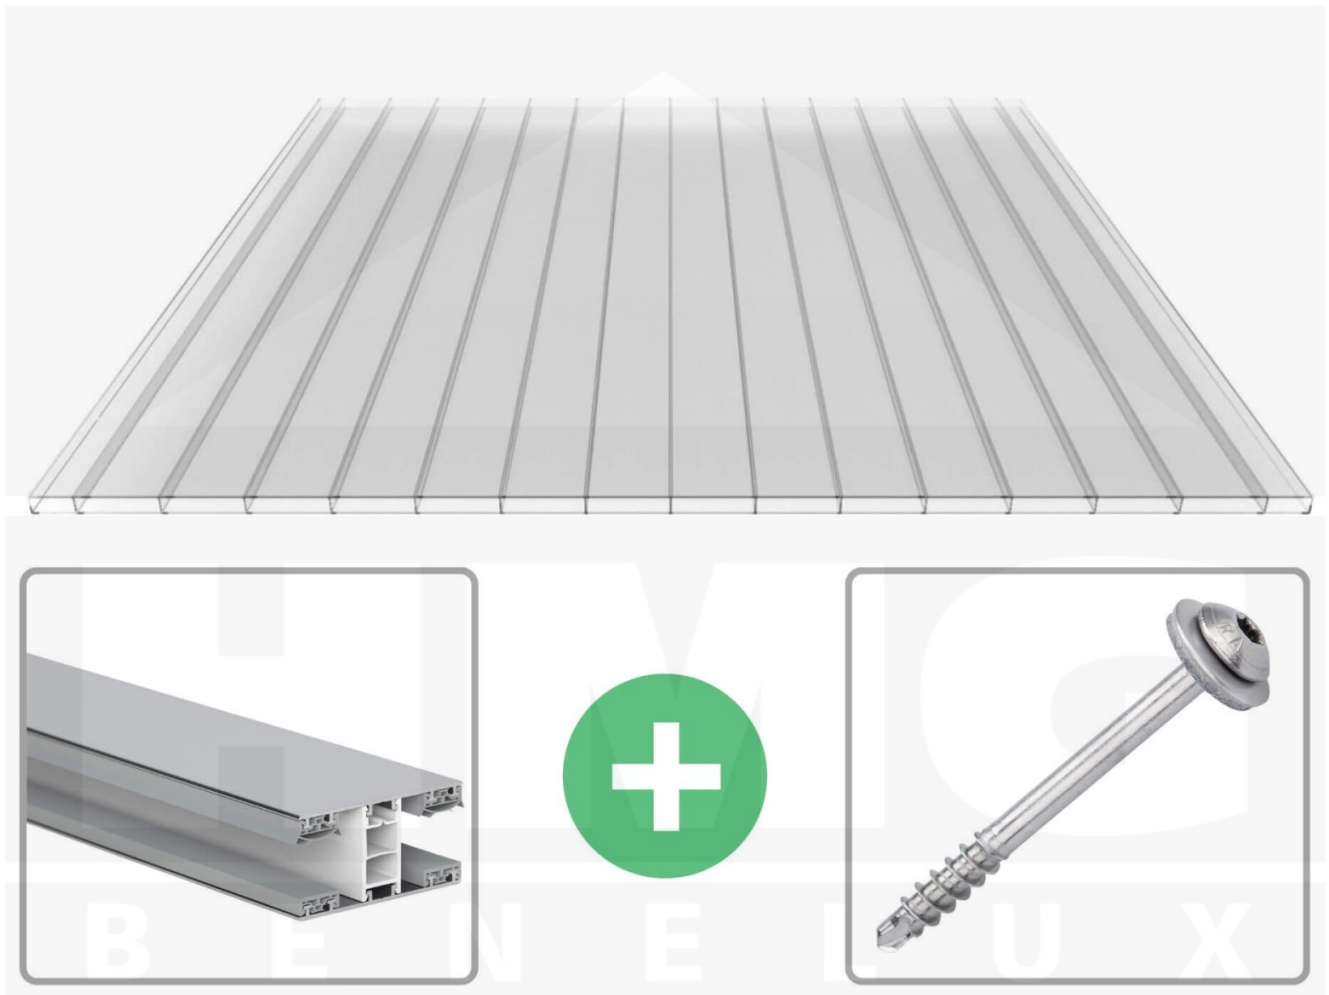

**Polycarbonaat kanaalplaat | 16 mm | Profiel Mendig | Voordeelpakket |  
Plaatbreedte 980 mm | Helder | Brede kanaal | Breedte 4,10 m | Lengte 2,00**

Artikelnr.: 70075MC32B4020

**Direct naar het artikel:**

### Polycarbonaat kanaalplaten 16 mm

Deze 2-wandige kanaalplaat heeft een dikte van 16 mm en is ook onder de naam VLF-PC bekend. Deze polycarbonaat kanaalplaat in de kleur glashelder, laat ca. 81% licht door en is verkrijgbaar in lengtes van 2 tot 7 m. De platen worden nauwkeurig op bestelling in de lengte op maat gezaagd. Berekend wordt de hele plaat, rest stukken worden meegestuurd. De plaatbreedte is 980 mm.

### Bijzonderheid

Extra brede kamers van 32 mm, die het licht bijna ongebroken doorlaat (bijna net zoals glas). Aan beide zijden uv-bestendig en daarom ook zeer geschikt voor toepassingen van afscheidingen en wanden.

### Montage profiel Mendig Thermo / Classic

Het montage profiel Mendig is een 60 mm breed profiel en bestaat uit een mix van aluminium en hoogwaardig PVC, die door het klik-systeem heel makkelijk gemonteert kan worden. Dit montage profiel is in de kleur blank aluminium met een wit koppelstuk in lengtes van 2,00 - 7,02 m voor 10 mm tot en met 32 mm sterke kanaalplaten en massieve platen verkrijgbaar. De koppelprofielen bestaan uit 2 delen (onder- en bovenprofiel), de randprofielen uit 3 delen (onder- en bovenprofiel plus een randdeel om in te schuiven).