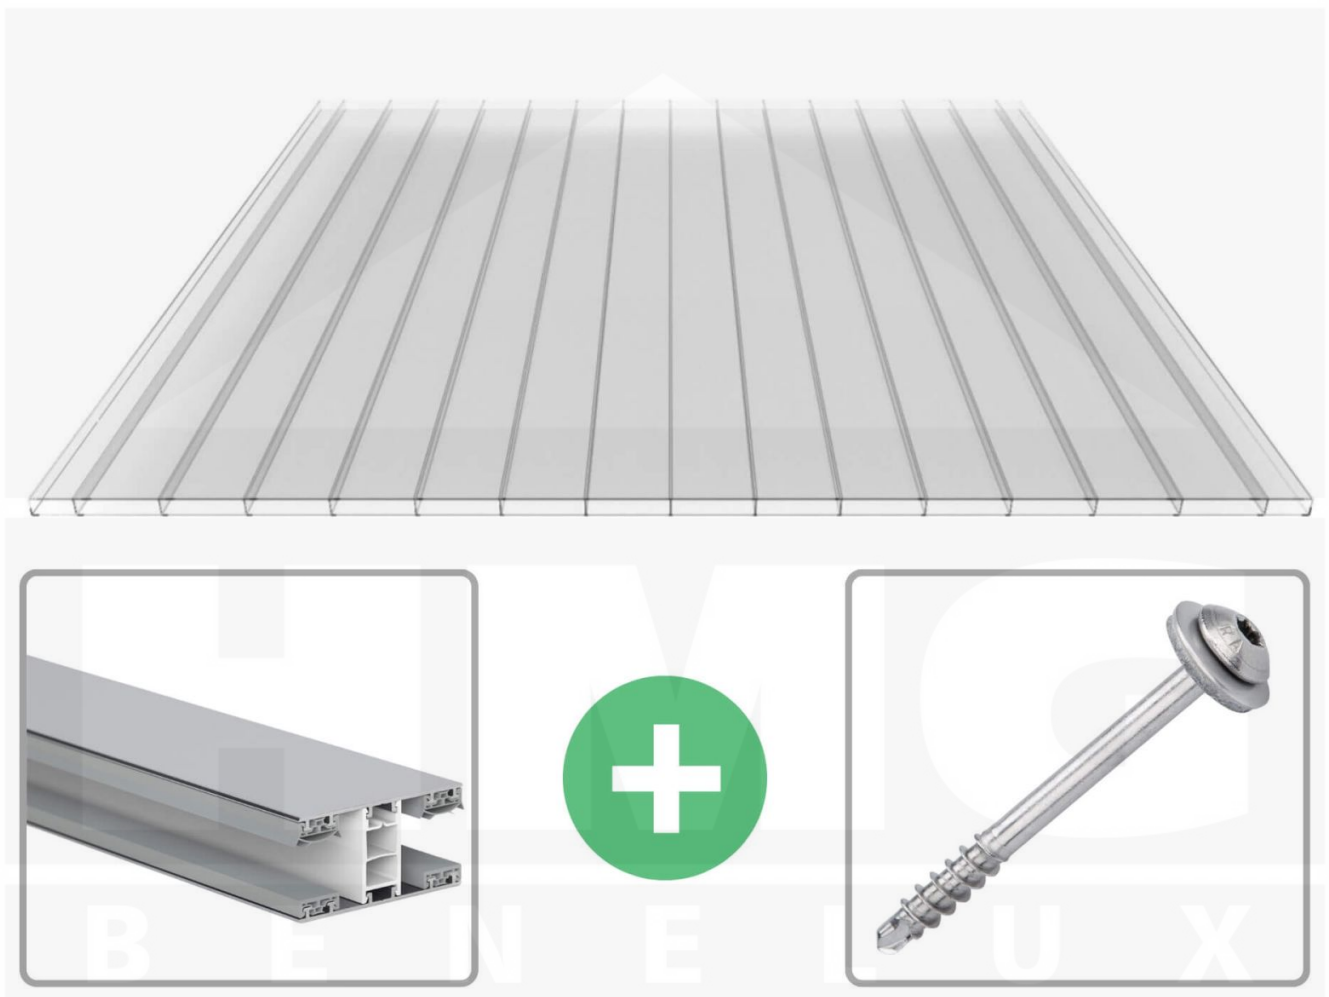

**Polycarbonaat kanaalplaat | 16 mm | Profiel Mendig | Voordeelpakket |
Plaatbreedte 980 mm | Helder | Brede kanaal | Breedte 4,10 m | Lengte 3,50**

Artikelnr.: 70075MC32B4035

Direct naar het artikel:

Scan deze barcode gewoon met uw mobiel en u komt direct aan naar het product met verdere informatie, afbeeldingen, video's, etc.

Productinfo

Polycarbonaat kanaalplaten 16 mm

Deze 2-wandige kanaalplaat heeft een dikte van 16 mm en is ook onder de naam VLF-PC bekend. Deze polycarbonaat kanaalplaat in de kleur glashelder, laat ca. 81% licht door en is verkrijgbaar in lengtes van 2 tot 7 m. De platen worden nauwkeurig op bestelling in de lengte op maat gezaagd. Berekend wordt de hele plaat, rest stukken worden meegestuurd. De plaatbreedte is 980 mm.

Producttoepassingen

Polycarbonaat kanaalplaten zijn aan een kant UV-bestendig, zeer helder, zeer goed bestand tegen normale weersinvloeden, enorm slag- en breukvast, vormstabiel, bestand tegen hoge temperaturen en moeilijk ontvlambaar. PC kanaalplaten worden in de bouw-, tuinbouw-, agrarische (beperkt omdat niet ammoniak bestendig) en de particuliere sector als dakbedekking voor hallen, kassen, stallen, schuurtjes, fietsenstallingen, terrasoverkappingen, veranda's en carports toegepast. Ook worden Polycarbonaat kanaalplaten verticaal voor wanden en afscheidingen toegepast.

Bijzonderheid

Extra brede kamers van 32 mm, die het licht bijna ongebroken doorlaat (bijna net zoals glas). Aan beide zijden uv-bestendig en daarom ook zeer geschikt voor toepassingen van afscheidingen en wanden.